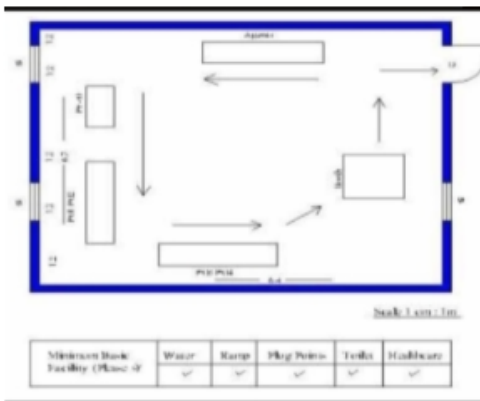

வாக்காளர் பதிவு அலுவலரின்
கையொப்பம்

Nazri Naksha

Google Map View

Polling Station Building Front View

Polling Station Front View

Cad View

Key MAP View

| | | | | | |
|--|------------|---|------------|--|------------|
| 1 பெயர் : ராஜேந்திரன் தந்தை பெயர் : மாரப்பன் வீட்டு எண் : 1 வயது : 61 பாலினம் : ஆண் Photo is available | KJP3673019 | 2 பெயர் : சுசிலா கணவர் பெயர் : ராஜேந்திரன் வீட்டு எண் : 1 வயது : 55 பாலினம் : பெண் Photo is available | KJP3209129 | 3 பெயர் : சண்முகம் தந்தை பெயர் : மாகாளி வீட்டு எண் : 1 வயது : 54 பாலினம் : ஆண் Photo is available | AWJ1727056 |
| 4 பெயர் : ரஞ்சனி கணவர் பெயர் : பாலசுப்ரமணி வீட்டு எண் : 1 வயது : 39 பாலினம் : பெண் Photo is available | AWJ1958867 | # 5 பெயர் : சித்ரா ர கணவர் பெயர் : சங்கர் வீட்டு எண் : 1 வயது : 36 பாலினம் : பெண் Photo is available | AWJ2197309 | 6 பெயர் : ஜெஷ்வர்யா தந்தை பெயர் : குப்புசாமி வீட்டு எண் : 1 வயது : 27 பாலினம் : பெண் Photo is available | AWJ1958859 |
| 7 பெயர் : சந்திரன் தந்தை பெயர் : சென்னியப்பன் வீட்டு எண் : 1E வயது : 50 பாலினம் : ஆண் Photo is available | AWJ0794289 | 8 பெயர் : செல்வி கணவர் பெயர் : சந்திரன் வீட்டு எண் : 1E வயது : 44 பாலினம் : பெண் Photo is available | AWJ0794305 | 9 பெயர் : தேவி கணவர் பெயர் : பழனிச்சாமி வீட்டு எண் : 1E வயது : 43 பாலினம் : பெண் Photo is available | AWJ0794321 |
| 10 பெயர் : பார்வதி கணவர் பெயர் : துரைசாமி வீட்டு எண் : 1இ வயது : 36 பாலினம் : பெண் Photo is available | AWJ2100923 | 11 பெயர் : செல்வப்பிரியங்கா தந்தை பெயர் : பழனிச்சாமி வீட்டு எண் : 1E வயது : 34 பாலினம் : பெண் Photo is available | AWJ0682278 | 12 பெயர் : சுலோச்சனா தேவி கணவர் பெயர் : சக்திவேல் வீட்டு எண் : 1இ வயது : 34 பாலினம் : பெண் Photo is available | AWJ1096890 |
| 13 பெயர் : வடிவேல் தந்தை பெயர் : ராஜேந்திரன் வீட்டு எண் : 1இ வயது : 33 பாலினம் : ஆண் Photo is available | AWJ1095967 | 14 பெயர் : ரம்யா தந்தை பெயர் : குப்புசாமி வீட்டு எண் : 1E வயது : 29 பாலினம் : பெண் Photo is available | AWJ0961680 | 15 பெயர் : சுதா தந்தை பெயர் : குப்புச்சாமி வீட்டு எண் : 1E வயது : 28 பாலினம் : பெண் Photo is available | AWJ0961698 |
| 16 பெயர் : ஹேமமாலினி தந்தை பெயர் : கோவிந்தசாமி வீட்டு எண் : 1E வயது : 27 பாலினம் : பெண் Photo is available | AWJ1017706 | 17 பெயர் : ஐயப்பன் தந்தை பெயர் : பழனிச்சாமி வீட்டு எண் : 1இ வயது : 23 பாலினம் : ஆண் Photo is available | AWJ2083350 | 18 பெயர் : பழனிச்சாமி தந்தை பெயர் : மாகாளி வீட்டு எண் : 2 வயது : 66 பாலினம் : ஆண் Photo is available | AWJ1727064 |
| 19 பெயர் : சோபனா கணவர் பெயர் : பழனிச்சாமி வீட்டு எண் : 2 வயது : 54 பாலினம் : பெண் Photo is available | AWJ1727072 | 20 பெயர் : வெற்றிவேல் தந்தை பெயர் : பழனிச்சாமி வீட்டு எண் : 2ஏ வயது : 28 பாலினம் : ஆண் Photo is available | AWJ2079259 | 21 பெயர் : பாலகிருஷ்ணன் தந்தை பெயர் : மாகாளி வீட்டு எண் : 3 வயது : 68 பாலினம் : ஆண் Photo is available | AWJ1727080 |
| 22 பெயர் : பாக்கியலட்சுமி கணவர் பெயர் : பாலகிருஷ்ணன் வீட்டு எண் : 3 வயது : 64 பாலினம் : பெண் Photo is available | AWJ1727098 | 23 பெயர் : பிரதீப்குமார் தந்தை பெயர் : பாலகிருஷ்ணன் வீட்டு எண் : 3 வயது : 39 பாலினம் : ஆண் Photo is available | KJP3207966 | 24 பெயர் : சாந்தி தந்தை பெயர் : ரங்கன் வீட்டு எண் : 3 வயது : 30 பாலினம் : பெண் Photo is available | AWJ0682385 |
| 25 பெயர் : கார்த்திகா தந்தை பெயர் : ரங்கன் வீட்டு எண் : 3 வயது : 24 பாலினம் : பெண் Photo is available | AWJ1993237 | 26 பெயர் : சூர்யப்பிரகாஷ் தந்தை பெயர் : சேகர் வீட்டு எண் : 3/ஏ வயது : 28 பாலினம் : ஆண் Photo is available | AWJ1984707 | 27 பெயர் : அருண் குமார் தந்தை பெயர் : சேகர் வீட்டு எண் : 3/ஏ வயது : 26 பாலினம் : ஆண் Photo is available | AWJ2156321 |
| 28 பெயர் : தினேஷ் தந்தை பெயர் : சேகர் வீட்டு எண் : 3/ஏ வயது : 25 பாலினம் : ஆண் Photo is available | AWJ1984988 | 29 பெயர் : சேகர் தந்தை பெயர் : ராமசாமி வீட்டு எண் : 3E வயது : 54 பாலினம் : ஆண் Photo is available | AWJ1727114 | 30 பெயர் : பொன்னம்மாள் கணவர் பெயர் : குழந்தைசாமி வீட்டு எண் : 4 வயது : 69 பாலினம் : பெண் Photo is available | AWJ1727130 |