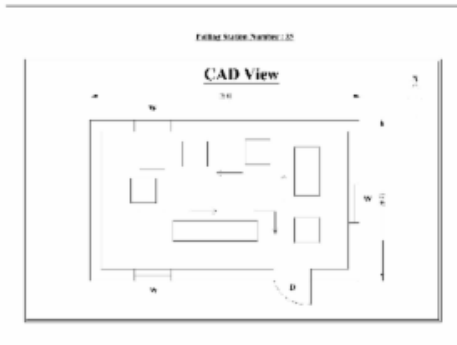

வாக்காளர் பதிவு அலுவலரின்  
கையொப்பம்

Nazri Naksha

Google Map View

Polling Station Building Front View

Polling Station Front View

Cad View

Key MAP View

|  |                                  |   |                                  |   |                                  |
|--|----------------------------------|---|----------------------------------|---|----------------------------------|
| 1<br>பெயர் : விவின் ஆ<br>தந்தை பெயர்: ஆறுமுகம்<br>வீட்டு எண் : 00<br>வயது : 20 பாலினம் : ஆண்               | AWJ2324424<br>Photo is available | 2<br>பெயர் : ரத்தினம்<br>கணவர் பெயர்: பெரியசாமி<br>வீட்டு எண் : 1<br>வயது : 72 பாலினம் : பெண்       | AWJ1207760<br>Photo is available | 3<br>பெயர் : சுகுமார்<br>தந்தை பெயர்: பெரியசாமி<br>வீட்டு எண் : 1<br>வயது : 54 பாலினம் : ஆண்                | AWJ1207778<br>Photo is available |
| 4<br>பெயர் : பூங்கொடி<br>கணவர் பெயர்: சுகுமார்<br>வீட்டு எண் : 1<br>வயது : 46 பாலினம் : பெண்               | GTJ3814431<br>Photo is available | 5<br>பெயர் : சத்யா<br>கணவர் பெயர்: கணபதி<br>வீட்டு எண் : 1<br>வயது : 39 பாலினம் : பெண்              | AWJ0618702<br>Photo is available | 6<br>பெயர் : வடிவேல்முருகன்<br>தந்தை பெயர்: சென்னியப்பன்<br>வீட்டு எண் : 1E<br>வயது : 44 பாலினம் : ஆண்      | AWJ0618728<br>Photo is available |
| 7<br>பெயர் : வெள்ளியங்கிரி<br>தந்தை பெயர்: சுப்பிரமணி<br>வீட்டு எண் : 1E<br>வயது : 39 பாலினம் : ஆண்        | AWJ0530444<br>Photo is available | 8<br>பெயர் : மனோஜ்<br>தந்தை பெயர்: விஸ்வநாதன்<br>வீட்டு எண் : 1E<br>வயது : 30 பாலினம் : ஆண்         | AWJ0618447<br>Photo is available | 9<br>பெயர் : மீனாட்சி<br>தந்தை பெயர்: நிர்மலா<br>வீட்டு எண் : 1E<br>வயது : 29 பாலினம் : பெண்                | AWJ0818674<br>Photo is available |
| 10<br>பெயர் : கண்ணம்மாள்<br>கணவர் பெயர்: மாணிக்கம்<br>வீட்டு எண் : 2<br>வயது : 81 பாலினம் : பெண்           | AWJ1207794<br>Photo is available | 11<br>பெயர் : சின்னான்<br>தந்தை பெயர்: பழனியப்பன்<br>வீட்டு எண் : 2<br>வயது : 73 பாலினம் : ஆண்      | AWJ1207802<br>Photo is available | 12<br>பெயர் : ராசம்மாள்<br>கணவர் பெயர்: சின்னான்<br>வீட்டு எண் : 2<br>வயது : 67 பாலினம் : பெண்              | AWJ1207810<br>Photo is available |
| 13<br>பெயர் : சக்திவேல்<br>தந்தை பெயர்: சின்னான்<br>வீட்டு எண் : 2<br>வயது : 46 பாலினம் : ஆண்              | GTJ2828804<br>Photo is available | 14<br>பெயர் : அன்னக்கொடி<br>தாயின் பெயர்: மாரியம்மாள்<br>வீட்டு எண் : 2<br>வயது : 41 பாலினம் : பெண் | AWJ0818666<br>Photo is available | 15<br>பெயர் : நந்தினிப்ரியா ச<br>கணவர் பெயர்: சதீஷ் குமார்<br>வீட்டு எண் : 2/21<br>வயது : 30 பாலினம் : பெண் | AWJ0618348<br>Photo is available |
| 16<br>பெயர் : ஹேமலதா திருஞானம்<br>கணவர் பெயர்: திருஞானம்<br>வீட்டு எண் : 2-109<br>வயது : 46 பாலினம் : பெண் | AWJ0530832<br>Photo is available | 17<br>பெயர் : லட்சுமி<br>கணவர் பெயர்: பெரியசாமி<br>வீட்டு எண் : 3<br>வயது : 79 பாலினம் : பெண்       | AWJ1207836<br>Photo is available | 18<br>பெயர் : உமாதேவி<br>கணவர் பெயர்: தங்கவேல்<br>வீட்டு எண் : 3<br>வயது : 52 பாலினம் : பெண்                | AWJ1208982<br>Photo is available |
| 19<br>பெயர் : தனலட்சுமி<br>கணவர் பெயர்: தனபால்<br>வீட்டு எண் : 3<br>வயது : 50 பாலினம் : பெண்               | GTJ3320264<br>Photo is available | 20<br>பெயர் : சாவித்திரி<br>தந்தை பெயர்: சிதம்பரம்<br>வீட்டு எண் : 3<br>வயது : 41 பாலினம் : பெண்    | GTJ3814282<br>Photo is available | 21<br>பெயர் : நடராஜன்<br>தந்தை பெயர்: ராமசாமி கவுண்டர்<br>வீட்டு எண் : 4<br>வயது : 77 பாலினம் : ஆண்         | AWJ1208990<br>Photo is available |
| 22<br>பெயர் : கோவிந்தாத்தாள்<br>கணவர் பெயர்: நடராஜன்<br>வீட்டு எண் : 4<br>வயது : 76 பாலினம் : பெண்         | AWJ1209006<br>Photo is available | 23<br>பெயர் : ஜெகதா<br>கணவர் பெயர்: ராமசாமி<br>வீட்டு எண் : 4-255<br>வயது : 64 பாலினம் : பெண்       | AWJ1026855<br>Photo is available | 24<br>பெயர் : பத்மாராணி<br>தந்தை பெயர்: ராமசாமி<br>வீட்டு எண் : 4-255<br>வயது : 30 பாலினம் : பெண்           | AWJ1026848<br>Photo is available |
| 25<br>பெயர் : பூங்கொடி<br>கணவர் பெயர்: அய்யாவு<br>வீட்டு எண் : 5<br>வயது : 56 பாலினம் : பெண்               | AWJ1209022<br>Photo is available | 26<br>பெயர் : மூர்த்தி<br>தந்தை பெயர்: கருப்புச்சாமி<br>வீட்டு எண் : 5<br>வயது : 45 பாலினம் : ஆண்   | AWJ0618678<br>Photo is available | 27<br>பெயர் : மேகலா<br>தந்தை பெயர்: மூர்த்தி<br>வீட்டு எண் : 5<br>வயது : 28 பாலினம் : பெண்                  | AWJ0992487<br>Photo is available |
| 28<br>பெயர் : மனோகரன்<br>தந்தை பெயர்: மாணிக்கம்<br>வீட்டு எண் : 6<br>வயது : 58 பாலினம் : ஆண்               | GTJ3319886<br>Photo is available | 29<br>பெயர் : ரேவதி<br>கணவர் பெயர்: மனோகரன்<br>வீட்டு எண் : 6<br>வயது : 46 பாலினம் : பெண்           | GTJ3320496<br>Photo is available | 30<br>பெயர் : மூர்த்தி<br>தந்தை பெயர்: முத்துசாமி நாடார்<br>வீட்டு எண் : 6/247<br>வயது : 54 பாலினம் : ஆண்   | GTJ1269463<br>Photo is available |