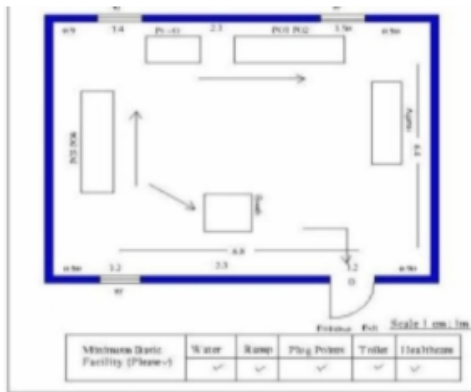

Google Map View

Polling Station Building Front View

Polling Station Front View

Cad View

Key MAP View

சட்டமன்றத் தொகுதியின் எண் மற்றும் பெயர் : 102-காங்கேயம் மற்றும் பெயர் 1-முத்தூர் (பே) வார்டு 5, தொட்டிபாளையம் பிரிவு எண் மற்றும் பெயர்