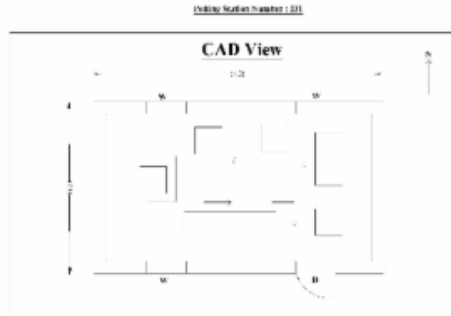

Google Map View

Polling Station Building Front View

Polling Station Front View

Cad View

Key MAP View

1 பெயர் : முத்துலட்சுமி தந்தை பெயர் : மணி வீட்டு எண் : 0 வயது : 23 பாலினம் : பெண் Photo is available	AWJ2083970	2 பெயர் : இளங்கோ வடிவேல் தந்தை பெயர் : பழனிசாமி வீட்டு எண் : 1 வயது : 44 பாலினம் : ஆண் Photo is available	AWJ0962167	3 பெயர் : இந்திராணி தாயின் பெயர் : சாந்தி வீட்டு எண் : 1 வயது : 22 பாலினம் : பெண் Photo is available	AWJ2304251
4 பெயர் : மணிமேகலா தந்தை பெயர் : ராமன் வீட்டு எண் : 1 வயது : 22 பாலினம் : பெண் Photo is available	AWJ2304269	5 பெயர் : புவனேஸ்வரன் தந்தை பெயர் : அண்ணாதுரை வீட்டு எண் : 1 வயது : 21 பாலினம் : ஆண் Photo is available	AWJ2282242	6 பெயர் : ராகுல் தந்தை பெயர் : சுப்பிரமணி வீட்டு எண் : 1 வயது : 21 பாலினம் : ஆண் Photo is available	AWJ2303964
7 பெயர் : திவ்யதர்ஷினி தந்தை பெயர் : பழனிசாமி வீட்டு எண் : 1 வயது : 21 பாலினம் : பெண் Photo is available	AWJ2304103	8 பெயர் : நவ லட்சுமி தந்தை பெயர் : மணி வீட்டு எண் : 1 வயது : 20 பாலினம் : பெண் Photo is available	AWJ2268936	9 பெயர் : நபிசத்தியா தந்தை பெயர் : கருப்புசாமி வீட்டு எண் : 1 வயது : 20 பாலினம் : பெண் Photo is available	AWJ2268969
10 பெயர் : நுத்ரவேகா தந்தை பெயர் : சந்திரசேகரன் வீட்டு எண் : 1 வயது : 20 பாலினம் : பெண் Photo is available	AWJ2304673	11 பெயர் : சந்துரு தந்தை பெயர் : பரமசிவம் வீட்டு எண் : 1 வயது : 19 பாலினம் : ஆண் Photo is available	AWJ2304020	12 பெயர் : மதியரசி தந்தை பெயர் : ராமசாமி வீட்டு எண் : 1 வயது : 19 பாலினம் : பெண் Photo is available	AWJ2304111
13 பெயர் : அனுசுயா தந்தை பெயர் : செல்வராஜ் வீட்டு எண் : 1 வயது : 19 பாலினம் : பெண் Photo is available	AWJ2304798	14 பெயர் : பிரகதி கணவர் பெயர் : மணி வீட்டு எண் : 1A வயது : 32 பாலினம் : பெண் Photo is available	AWJ0588806	15 பெயர் : கார்த்தி தந்தை பெயர் : ராமசாமி வீட்டு எண் : 1A வயது : 30 பாலினம் : ஆண் Photo is available	AWJ0796672
16 பெயர் : தங்கமணி கணவர் பெயர் : செந்தில்குமார் வீட்டு எண் : 1B வயது : 44 பாலினம் : பெண் Photo is available	AWJ0796359	17 பெயர் : பிலோமினாள் கணவர் பெயர் : பிச்சமுத்து வீட்டு எண் : 1E வயது : 74 பாலினம் : பெண் Photo is available	KJP2627412	18 பெயர் : ராமசாமி தந்தை பெயர் : தலைமைசாமி வீட்டு எண் : 1E வயது : 72 பாலினம் : ஆண் Photo is available	AWJ0850651
19 பெயர் : முருகன் தந்தை பெயர் : வீரன் வீட்டு எண் : 1E வயது : 69 பாலினம் : ஆண் Photo is available	KJP1142033	20 பெயர் : குப்பாள் கணவர் பெயர் : முருகன் வீட்டு எண் : 1E வயது : 65 பாலினம் : பெண் Photo is available	KJP1141993	21 பெயர் : ராமசாமி தந்தை பெயர் : முத்தான் வீட்டு எண் : 1E வயது : 61 பாலினம் : ஆண் Photo is available	AWJ0194555
22 பெயர் : குப்புச்சாமி தந்தை பெயர் : திருமான் வீட்டு எண் : 1E வயது : 59 பாலினம் : ஆண் Photo is available	AWJ0850701	23 பெயர் : செல்வி கணவர் பெயர் : லோகநாதன் வீட்டு எண் : 1E வயது : 51 பாலினம் : பெண் Photo is available	AWJ0194548	24 பெயர் : நவமணி கணவர் பெயர் : சாமிநாதன் வீட்டு எண் : 1E வயது : 48 பாலினம் : பெண் Photo is available	AWJ0194597
25 பெயர் : சாந்தி கணவர் பெயர் : ரமேஷ் வீட்டு எண் : 1E வயது : 48 பாலினம் : பெண் Photo is available	AWJ0796433	26 பெயர் : செல்வராஜ் தந்தை பெயர் : கருப்புசாமி வீட்டு எண் : 1E வயது : 46 பாலினம் : ஆண் Photo is available	AWJ0194571	27 பெயர் : கவிதா கணவர் பெயர் : செல்வராஜ் வீட்டு எண் : 1E வயது : 43 பாலினம் : பெண் Photo is available	AWJ0194589
28 பெயர் : செல்வா கணவர் பெயர் : கருப்பன் வீட்டு எண் : 1E வயது : 41 பாலினம் : பெண் Photo is available	AWJ0194530	29 பெயர் : மணிகண்டன் தந்தை பெயர் : பெரியசாமி வீட்டு எண் : 1E வயது : 35 பாலினம் : ஆண் Photo is available	AWJ0926832	30 பெயர் : ரமேஷ் தந்தை பெயர் : குப்புசாமி வீட்டு எண் : 1E வயது : 34 பாலினம் : ஆண் Photo is available	AWJ0850693