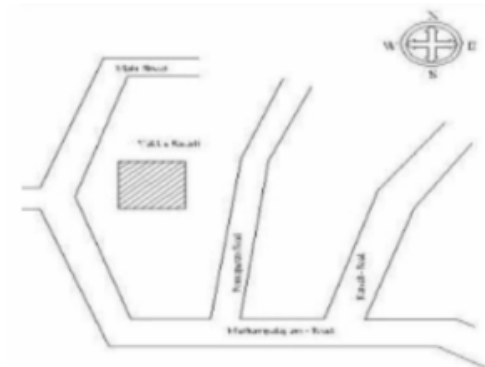

Google Map View

Polling Station Building Front View

Polling Station Front View

Cad View

Key MAP View

1 பெயர் : ராஜேந்திரன் தந்தை பெயர்: நல்லான் வீட்டு எண் : 1 வயது : 57 பாலினம் : ஆண் Photo is available	AWJ0797837	2 பெயர் : தினேஷ்குமார் தந்தை பெயர்: கிருஷ்ணசாமி வீட்டு எண் : 1 வயது : 43 பாலினம் : ஆண் Photo is available	AWJ0797845	3 பெயர் : சிவகாமி தந்தை பெயர்: மணி வீட்டு எண் : 1-3A வயது : 61 பாலினம் : ஆண் Photo is available	AWJ0927509
4 பெயர் : யுவராஜ் தந்தை பெயர்: மணி வீட்டு எண் : 1-3A வயது : 42 பாலினம் : ஆண் Photo is available	AWJ0927517	5 பெயர் : சுஷ்மிதா தந்தை பெயர்: நல்லசாமி வீட்டு எண் : 1/8 வயது : 25 பாலினம் : பெண் Photo is available	AWJ1100130	6 பெயர் : ராமசாமி தந்தை பெயர்: சென்னியப்பகவுண்டர் வீட்டு எண் : 1/10 வயது : 60 பாலினம் : ஆண் Photo is available	AWJ2146942
7 பெயர் : மலர்க்கொடி கணவர் பெயர்: ராமசாமி வீட்டு எண் : 1/10 வயது : 50 பாலினம் : பெண் Photo is available	AWJ2146983	8 பெயர் : வளர்மதி தந்தை பெயர்: குமார் வீட்டு எண் : 1-11 வயது : 32 பாலினம் : பெண் Photo is available	AWJ0850941	9 பெயர் : பிரகாஷ் தந்தை பெயர்: குமார் வீட்டு எண் : 1-11 வயது : 30 பாலினம் : ஆண் Photo is available	AWJ0850958
10 பெயர் : முத்துசாமி தந்தை பெயர்: செல்லமுத்து வீட்டு எண் : 1/14 வயது : 41 பாலினம் : ஆண் Photo is available	AWJ1944321	11 பெயர் : பாலமலை தந்தை பெயர்: சோலமலை வீட்டு எண் : 1/15 வயது : 42 பாலினம் : ஆண் Photo is available	AWJ1944289	12 பெயர் : சரசு கணவர் பெயர்: மலையாண்டி வீட்டு எண் : 1/15 வயது : 35 பாலினம் : பெண் Photo is available	AWJ1944214
13 பெயர் : சுபாஷினி தந்தை பெயர்: செல்வராஜ் வீட்டு எண் : 1-17 வயது : 33 பாலினம் : பெண் Photo is available	AWJ0349746	14 பெயர் : சரண் கிர்த்திக் தந்தை பெயர்: செல்வராஜ் வீட்டு எண் : 1/17 வயது : 25 பாலினம் : ஆண் Photo is available	AWJ1944453	15 பெயர் : மீனாட்சி கணவர் பெயர்: பெரியசாமி வீட்டு எண் : 1/18ஏ வயது : 75 பாலினம் : பெண் Photo is available	AWJ2058154
16 பெயர் : குமரேசன் தந்தை பெயர்: அய்யாவு வீட்டு எண் : 1-19 வயது : 43 பாலினம் : ஆண் Photo is available	AWJ0684993	17 பெயர் : சுதா கணவர் பெயர்: குமரேசன் வீட்டு எண் : 1/19 வயது : 31 பாலினம் : பெண் Photo is available	AWJ2134591	18 பெயர் : பாப்பாத்தி கணவர் பெயர்: சுப்பிரமணி வீட்டு எண் : 1-35 வயது : 51 பாலினம் : பெண் Photo is available	AWJ0962456
19 பெயர் : முத்துசாமி தந்தை பெயர்: நாச்சப்பகவுண்டர் வீட்டு எண் : 1-35டி வயது : 65 பாலினம் : ஆண் Photo is available	AWJ1058213	20 பெயர் : செல்வி கணவர் பெயர்: முத்துசாமி வீட்டு எண் : 1/35பி வயது : 60 பாலினம் : பெண் Photo is available	AWJ2058147	21 பெயர் : சிவக்குமார் தந்தை பெயர்: முத்துசாமி வீட்டு எண் : 1/35 பி வயது : 38 பாலினம் : ஆண் Photo is available	AWJ2246882
22 பெயர் : விசாலாட்சி ப கணவர் பெயர்: பழனிசாமி வீட்டு எண் : 1/36 வயது : 65 பாலினம் : பெண் Photo is available	AWJ2317915	23 பெயர் : ரேவதி தந்தை பெயர்: சிவகுமார் வீட்டு எண் : 1/40 வயது : 29 பாலினம் : பெண் Photo is available	AWJ2085561	24 பெயர் : பாஸ்கர் தந்தை பெயர்: பாலசுப்ரமணி வீட்டு எண் : 1/43 வயது : 34 பாலினம் : ஆண் Photo is available	AWJ2018620
25 பெயர் : சுபஹரிணி ச தந்தை பெயர்: சந்திரசேகர் வீட்டு எண் : 1/43 வயது : 19 பாலினம் : பெண் Photo is available	AWJ2291631	26 பெயர் : மௌனிகா தந்தை பெயர்: கிருஷ்ணன் வீட்டு எண் : 1/44 வயது : 26 பாலினம் : பெண் Photo is available	AWJ1077650	27 பெயர் : பாரதி தந்தை பெயர்: பழனிசாமி வீட்டு எண் : 1-45 வயது : 37 பாலினம் : பெண் Photo is available	AWJ0295535
28 பெயர் : அருண்பிரசாத் தந்தை பெயர்: பழனிசாமி வீட்டு எண் : 1-45 வயது : 34 பாலினம் : ஆண் Photo is available	AWJ0295402	29 பெயர் : விஜய் தந்தை பெயர்: ராஜேந்திரன் வீட்டு எண் : 1-48 வயது : 32 பாலினம் : ஆண் Photo is available	AWJ0733295	30 பெயர் : சூர்யா தந்தை பெயர்: ராஜேந்திரன் வீட்டு எண் : 1-48 வயது : 31 பாலினம் : ஆண் Photo is available	AWJ0733303