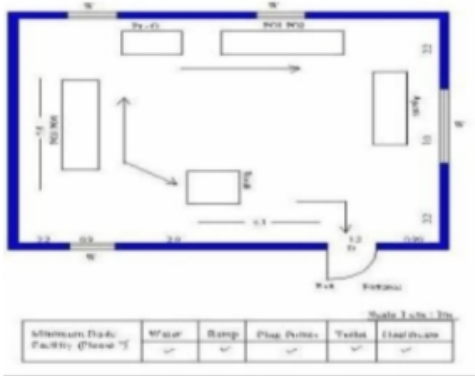

Google Map View

Polling Station Building Front View

Polling Station Front View

Cad View

Key MAP View

1 பெயர் : ராஜேந்திரன் தந்தை பெயர்: நல்லான் வீட்டு எண் : 1 வயது : 57 பாலினம் : ஆண் Photo is available	AWJ0797837	2 பெயர் : தினேஷ்குமார் தந்தை பெயர்: கிருஷ்ணசாமி வீட்டு எண் : 1 வயது : 43 பாலினம் : ஆண் Photo is available	AWJ0797845	3 பெயர் : சிவகாமி தந்தை பெயர்: மணி வீட்டு எண் : 1-3A வயது : 61 பாலினம் : ஆண் Photo is available	AWJ0927509
4 பெயர் : யுவராஜ் தந்தை பெயர்: மணி வீட்டு எண் : 1-3A வயது : 42 பாலினம் : ஆண் Photo is available	AWJ0927517	5 பெயர் : சுஷ்மிதா தந்தை பெயர்: நல்லசாமி வீட்டு எண் : 1/8 வயது : 25 பாலினம் : பெண் Photo is available	AWJ1100130	6 பெயர் : ராமசாமி தந்தை பெயர்: சென்னியப்பகவுண்டர் வீட்டு எண் : 1/10 வயது : 60 பாலினம் : ஆண் Photo is available	AWJ2146942
7 பெயர் : மலர்க்கொடி கணவர் பெயர்: ராமசாமி வீட்டு எண் : 1/10 வயது : 50 பாலினம் : பெண் Photo is available	AWJ2146983	8 பெயர் : வளர்மதி தந்தை பெயர்: குமார் வீட்டு எண் : 1-11 வயது : 32 பாலினம் : பெண் Photo is available	AWJ0850941	9 பெயர் : பிரகாஷ் தந்தை பெயர்: குமார் வீட்டு எண் : 1-11 வயது : 30 பாலினம் : ஆண் Photo is available	AWJ0850958
10 பெயர் : முத்துசாமி தந்தை பெயர்: செல்லமுத்து வீட்டு எண் : 1/14 வயது : 41 பாலினம் : ஆண் Photo is available	AWJ1944321	11 பெயர் : பாலமலை தந்தை பெயர்: சோலமலை வீட்டு எண் : 1/15 வயது : 42 பாலினம் : ஆண் Photo is available	AWJ1944289	12 பெயர் : சரசு கணவர் பெயர்: மலையாண்டி வீட்டு எண் : 1/15 வயது : 35 பாலினம் : பெண் Photo is available	AWJ1944214
13 பெயர் : சுபாஷினி தந்தை பெயர்: செல்வராஜ் வீட்டு எண் : 1-17 வயது : 33 பாலினம் : பெண் Photo is available	AWJ0349746	14 பெயர் : சரண் கிர்த்திக் தந்தை பெயர்: செல்வராஜ் வீட்டு எண் : 1/17 வயது : 25 பாலினம் : ஆண் Photo is available	AWJ1944453	15 பெயர் : மீனாட்சி கணவர் பெயர்: பெரியசாமி வீட்டு எண் : 1/18ஏ வயது : 75 பாலினம் : பெண் Photo is available	AWJ2058154
16 பெயர் : குமரேசன் தந்தை பெயர்: அய்யாவு வீட்டு எண் : 1-19 வயது : 43 பாலினம் : ஆண் Photo is available	AWJ0684993	17 பெயர் : சுதா கணவர் பெயர்: குமரேசன் வீட்டு எண் : 1/19 வயது : 31 பாலினம் : பெண் Photo is available	AWJ2134591	18 பெயர் : பாப்பாத்தி கணவர் பெயர்: சுப்பிரமணி வீட்டு எண் : 1-35 வயது : 51 பாலினம் : பெண் Photo is available	AWJ0962456
19 பெயர் : முத்துசாமி தந்தை பெயர்: நாச்சப்பகவுண்டர் வீட்டு எண் : 1-35டி வயது : 65 பாலினம் : ஆண் Photo is available	AWJ1058213	20 பெயர் : செல்வி கணவர் பெயர்: முத்துசாமி வீட்டு எண் : 1/35பி வயது : 60 பாலினம் : பெண் Photo is available	AWJ2058147	21 பெயர் : சிவக்குமார் தந்தை பெயர்: முத்துசாமி வீட்டு எண் : 1/35 பி வயது : 38 பாலினம் : ஆண் Photo is available	AWJ2246882
22 பெயர் : விசாலாட்சி ப கணவர் பெயர்: பழனிசாமி வீட்டு எண் : 1/36 வயது : 65 பாலினம் : பெண் Photo is available	AWJ2317915	23 பெயர் : ரேவதி தந்தை பெயர்: சிவகுமார் வீட்டு எண் : 1/40 வயது : 29 பாலினம் : பெண் Photo is available	AWJ2085561	24 பெயர் : பாஸ்கர் தந்தை பெயர்: பாலசுப்ரமணி வீட்டு எண் : 1/43 வயது : 34 பாலினம் : ஆண் Photo is available	AWJ2018620
25 பெயர் : சுபஹரிணி ச தந்தை பெயர்: சந்திரசேகர் வீட்டு எண் : 1/43 வயது : 19 பாலினம் : பெண் Photo is available	AWJ2291631	26 பெயர் : மௌனிகா தந்தை பெயர்: கிருஷ்ணன் வீட்டு எண் : 1/44 வயது : 26 பாலினம் : பெண் Photo is available	AWJ1077650	27 பெயர் : பாரதி தந்தை பெயர்: பழனிசாமி வீட்டு எண் : 1-45 வயது : 37 பாலினம் : பெண் Photo is available	AWJ0295535
28 பெயர் : அருண்பிரசாத் தந்தை பெயர்: பழனிசாமி வீட்டு எண் : 1-45 வயது : 34 பாலினம் : ஆண் Photo is available	AWJ0295402	29 பெயர் : விஜய் தந்தை பெயர்: ராஜேந்திரன் வீட்டு எண் : 1-48 வயது : 32 பாலினம் : ஆண் Photo is available	AWJ0733295	30 பெயர் : சூர்யா தந்தை பெயர்: ராஜேந்திரன் வீட்டு எண் : 1-48 வயது : 31 பாலினம் : ஆண் Photo is available	AWJ0733303