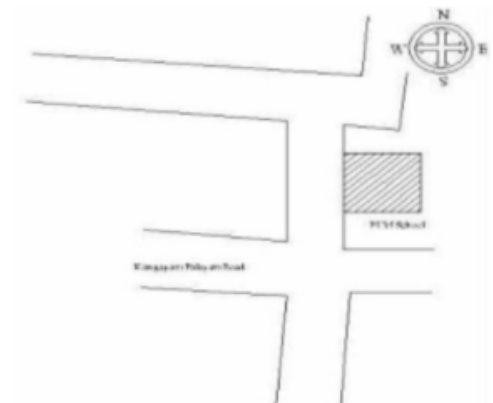

Key MAP View