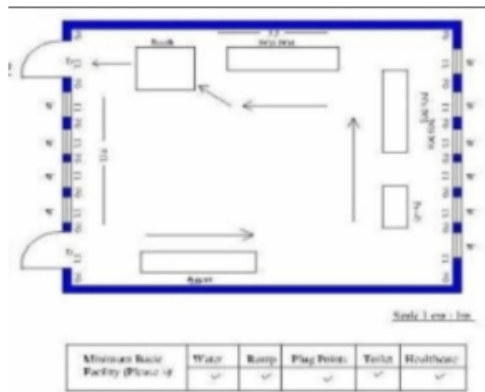

Google Map View

Polling Station Building Front View

Polling Station Front View

Cad View

Key MAP View

1 பெயர் : மகாலட்சுமி மஞ்சி நாயக்கர் கணவர் பெயர் : மஞ்சி நாயக்கர் வீட்டு எண் : 0 வயது : 52 பாலினம் : பெண்	AWJ2184943 Photo is available	2 பெயர் : தெய்வானை கணவர் பெயர் : சக்திவேல் வீட்டு எண் : 0 வயது : 40 பாலினம் : பெண்	AWJ0986174 Photo is available	#2 3 பெயர் : தென்பாணி தந்தை பெயர் : தன்பாணி வீட்டு எண் : 1 வயது : 73 பாலினம் : ஆண்	AWJ2299535 Photo is available
S2 4 பெயர் : தெய்வானை கணவர் பெயர் : தண்டபாணி வீட்டு எண் : 1 வயது : 68 பாலினம் : பெண்	AWJ2300267 Photo is available	5 பெயர் : தங்காள கணவர் பெயர் : பழனிசாமி வீட்டு எண் : 1 வயது : 60 பாலினம் : பெண்	AWJ2300226 Photo is available	S 6 பெயர் : நாகலட்சுமி கணவர் பெயர் : ராஜி வீட்டு எண் : 1/106 வயது : 46 பாலினம் : பெண்	AWJ2189660 Photo is available
7 பெயர் : பொன்னம்மாள் கணவர் பெயர் : சின்னசாமி நாடார் வீட்டு எண் : 1E வயது : 80 பாலினம் : பெண்	AWJ0928002 Photo is available	8 பெயர் : ஈஸ்வரி கணவர் பெயர் : முத்துசாமி வீட்டு எண் : 1e வயது : 77 பாலினம் : பெண்	AWJ0798397 Photo is available	9 பெயர் : தேவநேசன் தந்தை பெயர் : செல்வான் வீட்டு எண் : 1E வயது : 56 பாலினம் : ஆண்	AWJ0589937 Photo is available
10 பெயர் : திலகவதி கணவர் பெயர் : மணி வீட்டு எண் : 1e வயது : 39 பாலினம் : பெண்	AWJ0798405 Photo is available	11 பெயர் : ரம்யா தந்தை பெயர் : துரைசாமி வீட்டு எண் : 1E வயது : 38 பாலினம் : பெண்	AWJ0928267 Photo is available	12 பெயர் : மகேஸ்வரி கணவர் பெயர் : கனகராஜ் வீட்டு எண் : 1E வயது : 36 பாலினம் : பெண்	AWJ1040047 Photo is available
13 பெயர் : சுப்பிரமணி தந்தை பெயர் : ராமசாமி வீட்டு எண் : 2-28 வயது : 52 பாலினம் : ஆண்	AWJ0590000 Photo is available	14 பெயர் : பொன்னம்மாள் கணவர் பெயர் : சுப்பிரமணி வீட்டு எண் : 2-28 வயது : 49 பாலினம் : பெண்	AWJ0590190 Photo is available	15 பெயர் : சிவசங்கர் தந்தை பெயர் : சுப்பிரமணி வீட்டு எண் : 3/8 வயது : 21 பாலினம் : ஆண்	AWJ2156644 Photo is available
16 பெயர் : குகன் தந்தை பெயர் : குப்புசாமி வீட்டு எண் : 3/16 வயது : 25 பாலினம் : ஆண்	AWJ1125558 Photo is available	17 பெயர் : அனிதா கணவர் பெயர் : முருகேசன் வீட்டு எண் : 3-48 வயது : 46 பாலினம் : பெண்	AWJ0296954 Photo is available	18 பெயர் : மீனாட்சி கணவர் பெயர் : பழனிச்சாமி வீட்டு எண் : 4 வயது : 71 பாலினம் : பெண்	AWJ1852037 Photo is available
19 பெயர் : கோவிந்தசாமி தந்தை பெயர் : பழனிச்சாமி வீட்டு எண் : 4 வயது : 50 பாலினம் : ஆண்	KJP3734035 Photo is available	20 பெயர் : கண்ணப்பன் தந்தை பெயர் : கிட்டப்பன் வீட்டு எண் : 5 வயது : 79 பாலினம் : ஆண்	AWJ1852052 Photo is available	21 பெயர் : அருக்காணி கணவர் பெயர் : கண்ணப்பன் வீட்டு எண் : 5 வயது : 71 பாலினம் : பெண்	AWJ1852060 Photo is available
22 பெயர் : சிவகாமி கணவர் பெயர் : மோகன்ராஜ் வீட்டு எண் : 5 வயது : 59 பாலினம் : பெண்	AWJ1852078 Photo is available	23 பெயர் : முருகேசன் தந்தை பெயர் : செல்லமுத்து வீட்டு எண் : 5 வயது : 53 பாலினம் : ஆண்	KJP2632123 Photo is available	24 பெயர் : நித்யா தந்தை பெயர் : கண்ணப்பன் வீட்டு எண் : 5 வயது : 48 பாலினம் : பெண்	KJP2632180 Photo is available
25 பெயர் : சுதா கணவர் பெயர் : முருகேசன் வீட்டு எண் : 5 வயது : 46 பாலினம் : பெண்	KJP2632982 Photo is available	26 பெயர் : நாகராஜ் தந்தை பெயர் : கருப்பணநாடார் வீட்டு எண் : 5A வயது : 56 பாலினம் : ஆண்	KJP2632206 Photo is available	27 பெயர் : சுமதி கணவர் பெயர் : நாகராஜ் வீட்டு எண் : 5A வயது : 51 பாலினம் : பெண்	KJP3734043 Photo is available
28 பெயர் : ஜானகி கணவர் பெயர் : செல்வராஜ் வீட்டு எண் : 6 வயது : 45 பாலினம் : பெண்	AWJ0798348 Photo is available	29 பெயர் : சரத் தந்தை பெயர் : செல்வராஜ் வீட்டு எண் : 6 வயது : 29 பாலினம் : ஆண்	AWJ0798330 Photo is available	30 பெயர் : தேவகி கணவர் பெயர் : சந்துரு வீட்டு எண் : 7/131 வயது : 22 பாலினம் : பெண்	AWJ2197135 Photo is available