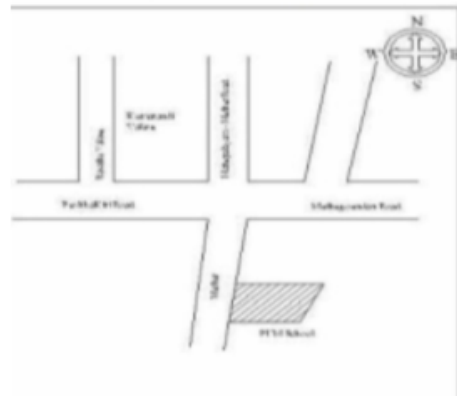

Cad View

Key MAP View