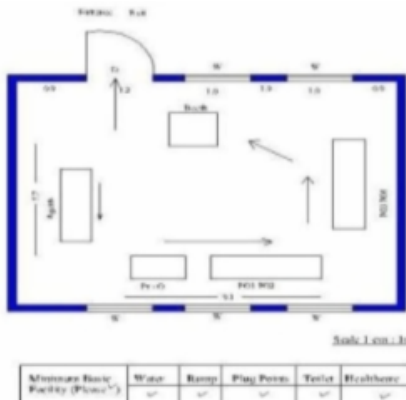

வாக்காளர் பதிவு அலுவலரின்
கையொப்பம்

Nazri Naksha

Google Map View

Polling Station Building Front View

Polling Station Front View

Cad View

Key MAP View

| | | | | | |
|---|------------|--|------------|---|------------|
| 1 பெயர் : பொன்னம்மாள் கணவர் பெயர் : பொன்னுசாமி வீட்டு எண் : 0 வயது : 81 பாலினம் : பெண் Photo is available | AWJ2204998 | 2 பெயர் : சந்திரன் தந்தை பெயர் : சக்திவேல் வீட்டு எண் : 0 வயது : 23 பாலினம் : ஆண் Photo is available | AWJ2083004 | 3 பெயர் : கிட்டுசாமி தந்தை பெயர் : குப்புசாமி கவுண்டர் வீட்டு எண் : 1 வயது : 80 பாலினம் : ஆண் Photo is available | KJP1226109 |
| 4 பெயர் : கிட்டம்மாள் கணவர் பெயர் : கிட்டுசாமி வீட்டு எண் : 1 வயது : 75 பாலினம் : பெண் Photo is available | KJP3735842 | 5 பெயர் : கிட்டம்மாள் கணவர் பெயர் : இராமசாமி வீட்டு எண் : 1 வயது : 70 பாலினம் : பெண் Photo is available | AWJ0686782 | 6 பெயர் : முருகேசன் தந்தை பெயர் : சென்னியப்பன் வீட்டு எண் : 1 வயது : 68 பாலினம் : ஆண் Photo is available | AWJ2108108 |
| 7 பெயர் : அலமேலு கணவர் பெயர் : பழனிச்சாமி வீட்டு எண் : 1 வயது : 55 பாலினம் : பெண் Photo is available | AWJ0686816 | 8 பெயர் : மைதிலி கணவர் பெயர் : முருகேசன் வீட்டு எண் : 1 வயது : 49 பாலினம் : பெண் Photo is available | AWJ2107951 | 9 பெயர் : கார்த்திக் தந்தை பெயர் : குப்புசாமி வீட்டு எண் : 1 வயது : 35 பாலினம் : ஆண் Photo is available | AWJ0195958 |
| 10 பெயர் : கார்த்திக் தந்தை பெயர் : முருகேசன் வீட்டு எண் : 1 வயது : 34 பாலினம் : ஆண் Photo is available | AWJ2107977 | S2 11 பெயர் : இந்தமதி கணவர் பெயர் : கந்தரம் வீட்டு எண் : 1 வயது : 31 பாலினம் : பெண் Photo is available | AWJ2108009 | 12 பெயர் : பால்சாமி தந்தை பெயர் : மணிவேல் வீட்டு எண் : 1 வயது : 24 பாலினம் : ஆண் Photo is available | AWJ2055382 |
| 13 பெயர் : பிரியோதினி தந்தை பெயர் : செல்வதுரை வீட்டு எண் : 1 வயது : 22 பாலினம் : பெண் Photo is available | AWJ2161628 | 14 பெயர் : தங்கமணி கணவர் பெயர் : ஆனந்தன் வீட்டு எண் : 1A வயது : 41 பாலினம் : பெண் Photo is available | AWJ0591495 | 15 பெயர் : சாந்தாள் கணவர் பெயர் : செல்வராஜ் வீட்டு எண் : 1E வயது : 54 பாலினம் : பெண் Photo is available | AWJ0081075 |
| 16 பெயர் : கோபால் தந்தை பெயர் : பாலுசாமி வீட்டு எண் : 1E வயது : 41 பாலினம் : ஆண் Photo is available | AWJ0963124 | 17 பெயர் : கிருஷ்ணன் தந்தை பெயர் : சாமிகண்ணு வீட்டு எண் : 1E வயது : 29 பாலினம் : ஆண் Photo is available | AWJ0852061 | 18 பெயர் : சாமியாத்தாள் கணவர் பெயர் : இராமசாமி வீட்டு எண் : 2/53ஏ வயது : 86 பாலினம் : பெண் Photo is available | AWJ1796101 |
| 19 பெயர் : கார்த்திகேயன் தந்தை பெயர் : கிட்டுசாமி வீட்டு எண் : 3/55 வயது : 23 பாலினம் : ஆண் Photo is available | AWJ2223964 | 20 பெயர் : பூபதி தந்தை பெயர் : கிட்டுசாமி வீட்டு எண் : 3/55 வயது : 22 பாலினம் : ஆண் Photo is available | AWJ2224004 | 21 பெயர் : லட்சுமி கணவர் பெயர் : பெரியசாமி வீட்டு எண் : 3/71 வயது : 65 பாலினம் : பெண் Photo is available | AWJ2159952 |
| 22 பெயர் : சங்கர் தந்தை பெயர் : சுப்பிரமணி வீட்டு எண் : 3/222 வயது : 38 பாலினம் : ஆண் Photo is available | AWJ0080952 | 23 பெயர் : பாப்பாத்தி கணவர் பெயர் : பெரியசாமி வீட்டு எண் : 5 வயது : 66 பாலினம் : பெண் Photo is available | AWJ1791797 | 24 பெயர் : கன்னியம்மாள் கணவர் பெயர் : மணி வீட்டு எண் : 5 வயது : 52 பாலினம் : பெண் Photo is available | AWJ1791805 |
| 25 பெயர் : சுப்பிரமணி தந்தை பெயர் : பெரியசாமி வீட்டு எண் : 5 வயது : 46 பாலினம் : ஆண் Photo is available | AWJ0080994 | 26 பெயர் : சுமதி கணவர் பெயர் : சிவசாமி வீட்டு எண் : 5 வயது : 43 பாலினம் : பெண் Photo is available | AWJ0985622 | 27 பெயர் : கௌசல்யா தந்தை பெயர் : தர்மசிவம் வீட்டு எண் : 5/7 வயது : 25 பாலினம் : பெண் Photo is available | AWJ1077429 |
| 28 பெயர் : தங்கம்மாள் கணவர் பெயர் : வேலுச்சாமி வீட்டு எண் : 5-8 வயது : 60 பாலினம் : பெண் Photo is available | AWJ1791839 | 29 பெயர் : இரவிசந்திரன் தந்தை பெயர் : துரைசாமி வீட்டு எண் : 5-8B வயது : 43 பாலினம் : ஆண் Photo is available | AWJ0591768 | 30 பெயர் : செல்வி கணவர் பெயர் : காளிமுத்து வீட்டு எண் : 5-9 வயது : 61 பாலினம் : பெண் Photo is available | KJP1845577 |