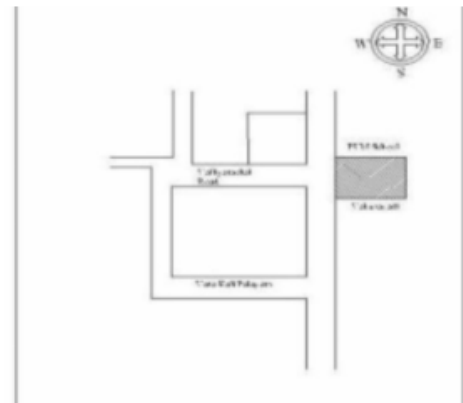

Google Map View

Polling Station Building Front View

Polling Station Front View

Cad View

Key MAP View

1 பெயர் : நாகராஜ் தந்தை பெயர் : ராமசாமி வீட்டு எண் : 0 வயது : 55 பாலினம் : ஆண்	AWJ2320513 Photo is available	2 பெயர் : ராஜேஸ்வரி கணவர் பெயர் : நாகராஜ் வீட்டு எண் : 0 வயது : 52 பாலினம் : பெண்	AWJ2320463 Photo is available	3 பெயர் : சதாசிவம் தந்தை பெயர் : ஆறுமுகம் வீட்டு எண் : 0 வயது : 31 பாலினம் : ஆண்	AWJ2089142 Photo is available
S2 4 பெயர் : காளியப்பன் தந்தை பெயர் : குருநாதன் வீட்டு எண் : 1 வயது : 63 பாலினம் : ஆண்	AWJ0929224 Photo is available	S2 5 பெயர் : பழனியம்மாள் கணவர் பெயர் : காளியப்பன் வீட்டு எண் : 1 வயது : 56 பாலினம் : பெண்	AWJ0591701 Photo is available	6 பெயர் : ரகுபதி தந்தை பெயர் : வேலுச்சாமி வீட்டு எண் : 1 வயது : 44 பாலினம் : ஆண்	KJP2740538 Photo is available
7 பெயர் : சங்கிதா கணவர் பெயர் : சிதம்பரம் வீட்டு எண் : 1 வயது : 38 பாலினம் : பெண்	AWJ0591545 Photo is available	8 பெயர் : சிவசாமி தாயின் பெயர் : நித்தியபிரியா வீட்டு எண் : 1 வயது : 28 பாலினம் : பெண்	AWJ2161693 Photo is available	9 பெயர் : ஆனந்த் தந்தை பெயர் : சிதம்பரசாமி வீட்டு எண் : 1-190 வயது : 28 பாலினம் : ஆண்	AWJ0963173 Photo is available
10 பெயர் : பழனியம்மாள் கணவர் பெயர் : நாச்சிமுத்து வீட்டு எண் : 1A வயது : 72 பாலினம் : பெண்	AWJ0591610 Photo is available	11 பெயர் : தேவேந்திர ராஜன் தந்தை பெயர் : தங்கவேல் வீட்டு எண் : 1A வயது : 33 பாலினம் : ஆண்	AWJ0591412 Photo is available	12 பெயர் : மதுகுதனன் தந்தை பெயர் : முருகேசன் வீட்டு எண் : 1ஏ வயது : 25 பாலினம் : ஆண்	AWJ2085736 Photo is available
S 13 பெயர் : முருகேசன் தந்தை பெயர் : கணபதி வீட்டு எண் : 1B வயது : 61 பாலினம் : ஆண்	AWJ0196071 Photo is available	14 பெயர் : மகேஷ் தந்தை பெயர் : சுப்பிரமணி வீட்டு எண் : 1E வயது : 47 பாலினம் : ஆண்	KJP2740603 Photo is available	15 பெயர் : கணேஷ் சிங் தந்தை பெயர் : ஜெய்ராம் சிங் வீட்டு எண் : 1இ வயது : 45 பாலினம் : ஆண்	AWJ1102326 Photo is available
16 பெயர் : மயில்சாமி தந்தை பெயர் : சுப்பிரமணி வீட்டு எண் : 1E வயது : 44 பாலினம் : ஆண்	KJP2740462 Photo is available	17 பெயர் : சதீஸ் தந்தை பெயர் : நாகராஜ் வீட்டு எண் : 1E வயது : 39 பாலினம் : ஆண்	AWJ0852350 Photo is available	18 பெயர் : மாலதி தந்தை பெயர் : தங்கவேல் வீட்டு எண் : 1E வயது : 38 பாலினம் : பெண்	AWJ0852376 Photo is available
S2 19 பெயர் : மாலதி கணவர் பெயர் : பிரபு வீட்டு எண் : 1E வயது : 37 பாலினம் : பெண்	AWJ0734533 Photo is available	20 பெயர் : பிரபாகரன் தந்தை பெயர் : நாகராஜ் வீட்டு எண் : 1இ வயது : 36 பாலினம் : ஆண்	AWJ2085488 Photo is available	21 பெயர் : முத்துக்குமார் தந்தை பெயர் : சண்முகம் வீட்டு எண் : 1E வயது : 34 பாலினம் : ஆண்	AWJ0734541 Photo is available
22 பெயர் : ரவீந்திரன் தந்தை பெயர் : ஞானசேகர் வீட்டு எண் : 1E வயது : 31 பாலினம் : ஆண்	AWJ0734566 Photo is available	23 பெயர் : கல்பனா தந்தை பெயர் : முனியாண்டி வீட்டு எண் : 1E வயது : 29 பாலினம் : பெண்	AWJ0852392 Photo is available	24 பெயர் : கவிதா கணவர் பெயர் : கங்காதரன் வீட்டு எண் : 1E வயது : 28 பாலினம் : பெண்	AWJ1040393 Photo is available
25 பெயர் : செல்வி கணவர் பெயர் : முத்துசாமி வீட்டு எண் : 1-E வயது : 47 பாலினம் : பெண்	AWJ0350181 Photo is available	26 பெயர் : வளர்மதி கணவர் பெயர் : தங்கராஜ் வீட்டு எண் : 2-219 வயது : 43 பாலினம் : பெண்	KJP3736345 Photo is available	27 பெயர் : சிவசங்கர் தந்தை பெயர் : இராமசாமி வீட்டு எண் : 2E வயது : 46 பாலினம் : ஆண்	KJP1224203 Photo is available
28 பெயர் : நல்லசிவம் தந்தை பெயர் : அப்பாச்சிக்கவுண்டர் வீட்டு எண் : 3-7 வயது : 52 பாலினம் : ஆண்	AWJ0591636 Photo is available	29 பெயர் : சித்ரா கணவர் பெயர் : நல்லசிவம் வீட்டு எண் : 3-7 வயது : 46 பாலினம் : பெண்	AWJ0686725 Photo is available	30 பெயர் : விக்ரம் தந்தை பெயர் : பாலசுப்பிரமணி வீட்டு எண் : 3/78 வயது : 25 பாலினம் : ஆண்	AWJ1949650 Photo is available