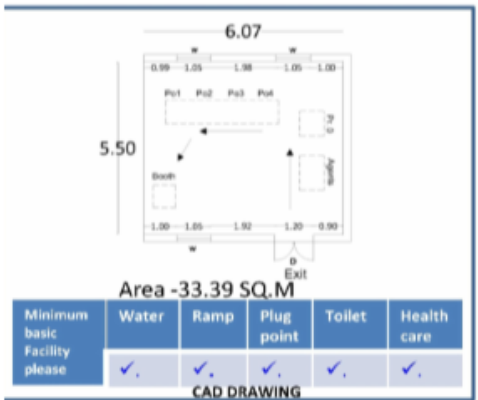

Google Map View

Polling Station Building Front View

Polling Station Front View

Cad View

Key MAP View

1 பெயர் : சசிகலா தந்தை பெயர்: வேலுசாமி வீட்டு எண் : 1 வயது : 30 பாலினம் : பெண் Photo is available	AWJ0853432	S 2 பெயர் : சரஸ்வதி கணவர் பெயர்: பழனிசாமி வீட்டு எண் : 1-E வயது : 71 பாலினம் : பெண் Photo is available	AWJ0301556	S2 3 பெயர் : சரண்யா தந்தை பெயர்: சண்முகம் வீட்டு எண் : 84 வயது : 31 பாலினம் : பெண் Photo is available	AWJ0688309
S 4 பெயர் : சத்யப்ரியா தந்தை பெயர்: பாலசுப்பிரமணியம் வீட்டு எண் : 3/4 வயது : 35 பாலினம் : பெண் Photo is available	AWJ1045418	5 பெயர் : சுகன்யா தந்தை பெயர்: பாலசுப்பிரமணியம் வீட்டு எண் : 3-4 வயது : 33 பாலினம் : பெண் Photo is available	AWJ0963496	S 6 பெயர் : பழனியம்மாள் கணவர் பெயர்: வேல்முனி வீட்டு எண் : 3/3 வயது : 24 பாலினம் : பெண் Photo is available	AWJ2095099
7 பெயர் : சிவசெல்வி கணவர் பெயர்: ராமசாமி வீட்டு எண் : 3-14 வயது : 47 பாலினம் : பெண் Photo is available	AWJ0963538	8 பெயர் : பாலசுப்பிரமணி தந்தை பெயர்: நாச்சிமுத்துகவுண்டர் வீட்டு எண் : 4 வயது : 65 பாலினம் : ஆண் Photo is available	AWJ1833797	9 பெயர் : சாவித்திரி கணவர் பெயர்: பாலசுப்பிரமணி வீட்டு எண் : 4 வயது : 56 பாலினம் : பெண் Photo is available	AWJ1833805
10 பெயர் : பாப்பாத்தி கணவர் பெயர்: பழனிசாமிகவுண்டர் வீட்டு எண் : 5A வயது : 66 பாலினம் : பெண் Photo is available	AWJ1833813	11 பெயர் : சாமிநாதன் தந்தை பெயர்: பழனிசாமிகவுண்டர் வீட்டு எண் : 5A வயது : 52 பாலினம் : ஆண் Photo is available	AWJ1833821	12 பெயர் : கவின்குமார் தந்தை பெயர்: சக்திவேல் வீட்டு எண் : 7 வயது : 23 பாலினம் : ஆண் Photo is available	AWJ2076412
S 13 பெயர் : கோகிலா கணவர் பெயர்: எழுமுலை வீட்டு எண் : 7G வயது : 54 பாலினம் : பெண் Photo is available	AWJ0853705	14 பெயர் : கலையரசி கணவர் பெயர்: நல்லசாமி வீட்டு எண் : 8 வயது : 59 பாலினம் : பெண் Photo is available	KJP3286614	15 பெயர் : பூங்கொடி கணவர் பெயர்: ராமசாமி வீட்டு எண் : 10 வயது : 61 பாலினம் : பெண் Photo is available	AWJ1836832
16 பெயர் : சாமிநாதன் தந்தை பெயர்: முத்துசாமிகவுண்டர் வீட்டு எண் : 10 வயது : 57 பாலினம் : ஆண் Photo is available	AWJ1836840	17 பெயர் : சித்ராதேவி தந்தை பெயர்: சாமிநாதன் வீட்டு எண் : 10 வயது : 46 பாலினம் : பெண் Photo is available	KJP3678810	18 பெயர் : யசோதா தந்தை பெயர்: சாமிநாதன் வீட்டு எண் : 11 வயது : 25 பாலினம் : பெண் Photo is available	AWJ2111144
19 பெயர் : ஈஸ்வரன் தந்தை பெயர்: முத்துசாமி வீட்டு எண் : 12 வயது : 61 பாலினம் : ஆண் Photo is available	AWJ1836865	20 பெயர் : மணிக்கொடி தந்தை பெயர்: முருகேசன் வீட்டு எண் : 15 வயது : 66 பாலினம் : பெண் Photo is available	AWJ1836907	21 பெயர் : திலகவதி கணவர் பெயர்: பழனிச்சாமி வீட்டு எண் : 16 வயது : 56 பாலினம் : பெண் Photo is available	KJP3675105
22 பெயர் : வேலுச்சாமி தந்தை பெயர்: முத்துச்சாமி வீட்டு எண் : 18 வயது : 68 பாலினம் : ஆண் Photo is available	AWJ0494237	23 பெயர் : தமிழரசி கணவர் பெயர்: வேலுசாமி வீட்டு எண் : 18 வயது : 49 பாலினம் : பெண் Photo is available	AWJ0494245	24 பெயர் : லோகநாதன் தந்தை பெயர்: நாச்சப்பகவுண்டர் வீட்டு எண் : 19 வயது : 63 பாலினம் : ஆண் Photo is available	AWJ1836956
25 பெயர் : பானுமதி கணவர் பெயர்: லோகநாதன் வீட்டு எண் : 19 வயது : 56 பாலினம் : பெண் Photo is available	AWJ1836964	26 பெயர் : தர்மலிங்கம் சு தந்தை பெயர்: சுப்பிரமணி வீட்டு எண் : 19/765 வயது : 42 பாலினம் : ஆண் Photo is available	AWJ2111177	27 பெயர் : சரண்யா ரா கணவர் பெயர்: தர்மலிங்கம் வீட்டு எண் : 19/765 வயது : 35 பாலினம் : பெண் Photo is available	AWJ2111169
28 பெயர் : பாலாமணி கணவர் பெயர்: ஈஸ்வரன் வீட்டு எண் : 19B வயது : 60 பாலினம் : பெண் Photo is available	AWJ0963553	29 பெயர் : லட்சுமி தந்தை பெயர்: வீரப்ப கவுண்டர் வீட்டு எண் : 19பி2 வயது : 66 பாலினம் : பெண் Photo is available	AWJ2321735	30 பெயர் : சரவணகணேஷ் தந்தை பெயர்: ஆறுமுகம் வீட்டு எண் : 19D வயது : 55 பாலினம் : ஆண் Photo is available	AWJ0302190