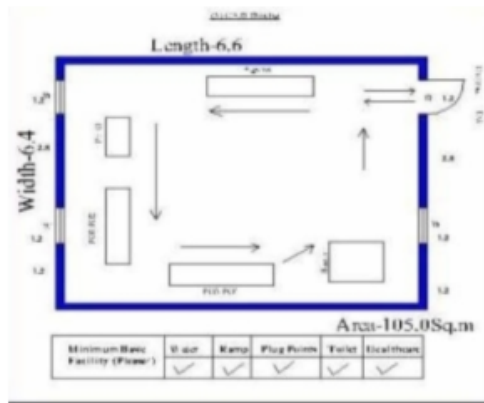

Google Map View

Polling Station Building Front View

Polling Station Front View

Cad View

Key MAP View

1 பெயர் : பாலசுப்பிரமணி தந்தை பெயர் : ஈஸ்வரமூர்த்தி வீட்டு எண் : 1 வயது : 35 பாலினம் : ஆண்	AWJ0217851 Photo is available	2 பெயர் : கதிர்வேல் தந்தை பெயர் : சங்குமணி வீட்டு எண் : 1 வயது : 31 பாலினம் : ஆண்	AWJ0531913 Photo is available	3 பெயர் : வனஜா கணவர் பெயர் : மேகன் வீட்டு எண் : 1-2A வயது : 60 பாலினம் : பெண்	AWJ0218214 Photo is available
4 பெயர் : கோகுல் தந்தை பெயர் : மோகன் வீட்டு எண் : 1-2A வயது : 41 பாலினம் : ஆண்	AWJ0217885 Photo is available	5 பெயர் : சத்தியராஜ் தந்தை பெயர் : சங்குமணி வீட்டு எண் : 1-2A வயது : 36 பாலினம் : ஆண்	AWJ0218255 Photo is available	6 பெயர் : ஜெயபுர் க கணவர் பெயர் : துளசிமணி பொ வீட்டு எண் : 1/346 வயது : 46 பாலினம் : பெண்	XOE1623156 Photo is available
7 பெயர் : பிரியங்கா தந்தை பெயர் : பாலாஜி வீட்டு எண் : 1E வயது : 29 பாலினம் : பெண்	AWJ0885186 Photo is available	8 பெயர் : சங்குமணி தந்தை பெயர் : சங்கரலிங்கம் வீட்டு எண் : 2A வயது : 60 பாலினம் : ஆண்	GTJ3865607 Photo is available	9 பெயர் : கோமதி கணவர் பெயர் : சங்குமணி வீட்டு எண் : 2A வயது : 57 பாலினம் : பெண்	GTJ3865615 Photo is available
10 பெயர் : செந்தமிழ் செல்வி கணவர் பெயர் : மாரிமுத்து வீட்டு எண் : 3-19A வயது : 67 பாலினம் : பெண்	AWJ0218644 Photo is available	11 பெயர் : சுப்ரமணியன் தந்தை பெயர் : கிட்டுசாமிகவுண்டர் வீட்டு எண் : 4 வயது : 67 பாலினம் : ஆண்	AWJ1221852 Photo is available	12 பெயர் : தினேஷ்குமார் தந்தை பெயர் : சுப்ரமணியன் வீட்டு எண் : 4 வயது : 43 பாலினம் : ஆண்	GTJ2847028 Photo is available
13 பெயர் : செளந்தர்யா தந்தை பெயர் : பிரபாகரன் வீட்டு எண் : 4-21 வயது : 27 பாலினம் : பெண்	AWJ0992909 Photo is available	14 பெயர் : குமாரசாமி தந்தை பெயர் : சென்னிமலைகவுண்டர் வீட்டு எண் : 5 வயது : 73 பாலினம் : ஆண்	AWJ0619825 Photo is available	15 பெயர் : புஷ்பா கணவர் பெயர் : குமாரசாமி வீட்டு எண் : 5 வயது : 61 பாலினம் : பெண்	AWJ0619817 Photo is available
S 16 பெயர் : கண்ணன் பாண்டியன் தந்தை பெயர் : பாண்டியன் வீட்டு எண் : 5/30 வயது : 27 பாலினம் : ஆண்	RTW1690148 Photo is available	17 பெயர் : செளமியா தந்தை பெயர் : சக்திவேல் வீட்டு எண் : 7 வயது : 27 பாலினம் : பெண்	SCF1931054 Photo is available	18 பெயர் : தினேஷ்குமார் பழனிசாமி தந்தை பெயர் : பழனிசாமி தங்கமுத்து வீட்டு எண் : 8 வயது : 33 பாலினம் : ஆண்	AWJ2319242 Photo is available
19 பெயர் : துர்க்கா நந்தினி தாயின் பெயர் : பேபி வீட்டு எண் : 9 வயது : 32 பாலினம் : பெண்	AWJ0813972 Photo is available	20 பெயர் : லட்சுமணசாமி தந்தை பெயர் : சுப்பிரமணியம் வீட்டு எண் : 9,முருகன் ஸ்டீடர் எலிடி வயது : 67 பாலினம் : ஆண்	GTJ1289263 Photo is available	21 பெயர் : மாலதி ல கணவர் பெயர் : லட்சுமணசாமி வீட்டு எண் : 9,முருகன் ஸ்டீடர் எலிடி வயது : 57 பாலினம் : பெண்	GTJ1289271 Photo is available
S 22 பெயர் : கிருஷ்ணகுமார் தந்தை பெயர் : முபிசாமி வீட்டு எண் : 10/3, பி.ஆர்.எஸ் சாலை வயது : 22 பாலினம் : ஆண்	AWJ2132926 Photo is available	23 பெயர் : பாஸ்கரன் தந்தை பெயர் : துரைசாமி வீட்டு எண் : 10A வயது : 64 பாலினம் : ஆண்	AWJ0819177 Photo is available	24 பெயர் : விஜயா கணவர் பெயர் : பாஸ்கரன் வீட்டு எண் : 10A வயது : 53 பாலினம் : பெண்	AWJ0819201 Photo is available
25 பெயர் : பழனிமாமன் கணவர் பெயர் : மாரியப்பகவுண்டர் வீட்டு எண் : 11-97 வயது : 89 பாலினம் : பெண்	AWJ0992719 Photo is available	26 பெயர் : குப்பாயி கணவர் பெயர் : ராஜீ வீட்டு எண் : 11A வயது : 58 பாலினம் : பெண்	AWJ0009035 Photo is available	27 பெயர் : மாரியப்பன் தந்தை பெயர் : ராஜீ வீட்டு எண் : 11A வயது : 46 பாலினம் : ஆண்	AWJ0009043 Photo is available
28 பெயர் : சண்முகம் தந்தை பெயர் : ராஜீ வீட்டு எண் : 11A வயது : 41 பாலினம் : ஆண்	AWJ0009118 Photo is available	29 பெயர் : சத்யா கணவர் பெயர் : மாரியப்பன் வீட்டு எண் : 11A வயது : 36 பாலினம் : பெண்	AWJ0009100 Photo is available	30 பெயர் : யஸ்வந்த் ரமேஷ் தந்தை பெயர் : ரமேஷ் வீட்டு எண் : 15/15 வயது : 20 பாலினம் : ஆண்	AWJ2270932 Photo is available