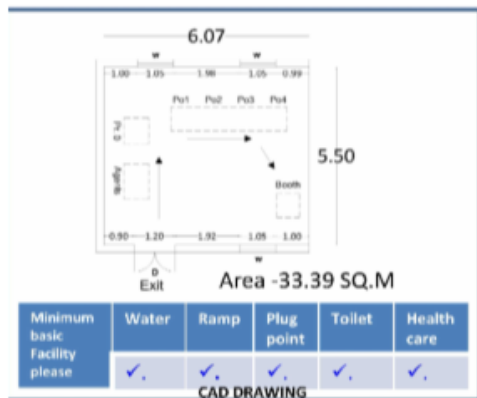

Google Map View

Polling Station Building Front View

Polling Station Front View

Cad View

Key MAP View

1 பெயர் : வள்ளியாத்தாள் கணவர் பெயர்: குமாரசாமி வீட்டு எண் : 1 வயது : 69 பாலினம் : பெண் Photo is available	AWJ1841477	2 பெயர் : சுப்பிரமணி தந்தை பெயர்: குமாரசாமி வீட்டு எண் : 1 வயது : 54 பாலினம் : ஆண் Photo is available	KJP2638237	3 பெயர் : வினோதா கணவர் பெயர்: சுப்ரமணி வீட்டு எண் : 1 வயது : 46 பாலினம் : பெண் Photo is available	KJP2638229
4 பெயர் : தங்கராணி கணவர் பெயர்: சுரேஷ் வீட்டு எண் : 1 வயது : 27 பாலினம் : பெண் Photo is available	AWJ2121721	5 பெயர் : லட்சுமணன் தந்தை பெயர்: சேவுகன் வீட்டு எண் : 1A வயது : 53 பாலினம் : ஆண் Photo is available	AWJ0800136	6 பெயர் : வசந்தி கணவர் பெயர்: சண்முகம் வீட்டு எண் : 1A வயது : 51 பாலினம் : பெண் Photo is available	AWJ0196709
7 பெயர் : உமாமகேஷ்வரி கணவர் பெயர்: சக்திவேல் வீட்டு எண் : 1A வயது : 35 பாலினம் : பெண் Photo is available	AWJ0735209	8 பெயர் : விகாசினி ர தந்தை பெயர்: ரவி கு வீட்டு எண் : 1-ஏ வயது : 19 பாலினம் : பெண் Photo is available	AWJ2295319	9 பெயர் : செல்வி கணவர் பெயர்: சிவக்குமார் வீட்டு எண் : 1A-3 வயது : 39 பாலினம் : பெண் Photo is available	AWJ0301747
10 பெயர் : நாட்டாத்தி கணவர் பெயர்: முருகேசன் வீட்டு எண் : 1C வயது : 58 பாலினம் : பெண் Photo is available	AWJ0799932	11 பெயர் : மாரிச்செல்வம் தந்தை பெயர்: முருகேசன் வீட்டு எண் : 1C வயது : 33 பாலினம் : ஆண் Photo is available	AWJ0800102	12 பெயர் : இளவரசி தந்தை பெயர்: முருகேசன் வீட்டு எண் : 1C வயது : 30 பாலினம் : பெண் Photo is available	AWJ0799940
13 பெயர் : ஆறுமுகம் தந்தை பெயர்: கிட்டப்பன் வீட்டு எண் : 1E வயது : 69 பாலினம் : ஆண் Photo is available	AWJ0735217	14 பெயர் : நித்யா கணவர் பெயர்: முருகன் வீட்டு எண் : 1E வயது : 35 பாலினம் : பெண் Photo is available	AWJ1040757	15 பெயர் : ஆர்த்தி தந்தை பெயர்: உதயகுமார் வீட்டு எண் : 1E வயது : 33 பாலினம் : பெண் Photo is available	AWJ0735225
16 பெயர் : பாலமுரளி தந்தை பெயர்: சேதுபாலன் வீட்டு எண் : 1எஃப் வயது : 41 பாலினம் : ஆண் Photo is available	AWJ2197457	17 பெயர் : தீபா கணவர் பெயர்: பாலமுரளி வீட்டு எண் : 1எஃப் வயது : 36 பாலினம் : பெண் Photo is available	AWJ2197440	18 பெயர் : ரேவதி கணவர் பெயர்: கோபால் வீட்டு எண் : 1ஏசு வயது : 36 பாலினம் : பெண் Photo is available	AWJ2177806
19 பெயர் : குருபரன் தந்தை பெயர்: மூர்த்தி வீட்டு எண் : 1J வயது : 36 பாலினம் : ஆண் Photo is available	NEW1181437	20 பெயர் : விக்னேஷ்வரி கணவர் பெயர்: குருபரன் வீட்டு எண் : 1J வயது : 33 பாலினம் : பெண் Photo is available	NEW1181536	21 பெயர் : சுப்பராயன் தந்தை பெயர்: பழனிச்சாமிசுவாமிநாதர் வீட்டு எண் : 2 வயது : 75 பாலினம் : ஆண் Photo is available	AWJ0138552
22 பெயர் : முத்துலட்சுமி கணவர் பெயர்: சுப்பராயன் வீட்டு எண் : 2 வயது : 71 பாலினம் : பெண் Photo is available	AWJ0196717	23 பெயர் : தமிழரசி கணவர் பெயர்: ஆறுமுகம் வீட்டு எண் : 2 வயது : 48 பாலினம் : பெண் Photo is available	AWJ0735233	# 24 பெயர் : தெண்டபாணி ஆர். எஸ் தந்தை பெயர்: சுப்பராயன் வீட்டு எண் : 2 வயது : 48 பாலினம் : ஆண் Photo is available	KJP1292119
25 பெயர் : ரூபா தேவி தந்தை பெயர்: மேனர்துரை வீட்டு எண் : 2-14 வயது : 38 பாலினம் : பெண் Photo is available	AWJ0082271	26 பெயர் : பேபி கணவர் பெயர்: அர்ச்சுணன் வீட்டு எண் : 2-18 வயது : 59 பாலினம் : பெண் Photo is available	AWJ0350892	27 பெயர் : பிரகாஷ் தந்தை பெயர்: அர்ச்சுணன் வீட்டு எண் : 2-18 வயது : 35 பாலினம் : ஆண் Photo is available	AWJ0350900
28 பெயர் : தெய்வானை கணவர் பெயர்: அன்பழகன் வீட்டு எண் : 2-20 வயது : 59 பாலினம் : பெண் Photo is available	AWJ0082248	29 பெயர் : நாகராஜன் தந்தை பெயர்: விஸ்வநாதன் வீட்டு எண் : 2-33 வயது : 43 பாலினம் : ஆண் Photo is available	AWJ0302109	30 பெயர் : இளங்கோ தந்தை பெயர்: விஸ்வநாதன் வீட்டு எண் : 2-33 வயது : 40 பாலினம் : ஆண் Photo is available	AWJ0301812