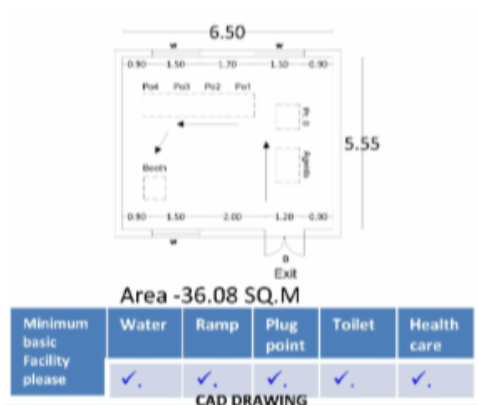

Google Map View

Polling Station Building Front View

Polling Station Front View

Cad View

Key MAP View

1 பெயர் : கார்த்திகேயன் தந்தை பெயர்: வீரமலை வீட்டு எண் : 1 வயது : 43 பாலினம் : ஆண்	AWJ2121697 Photo is available	2 பெயர் : சேகர் தந்தை பெயர்: ஏசையன் வீட்டு எண் : 1 வயது : 37 பாலினம் : ஆண்	AWJ0800755 Photo is available	3 பெயர் : கிருத்திகா தந்தை பெயர்: கணேசன் வீட்டு எண் : 1/3 வயது : 22 பாலினம் : பெண்	AWJ2128478 Photo is available
4 பெயர் : கோபிகாரமணி தந்தை பெயர்: மகேந்திரன் வீட்டு எண் : 1-7 வயது : 34 பாலினம் : பெண்	AWJ0302331 Photo is available	5 பெயர் : ஜீவிதா தந்தை பெயர்: சேகர் வீட்டு எண் : 1-9 வயது : 26 பாலினம் : பெண்	AWJ1123918 Photo is available	6 பெயர் : கவிதா கணவர் பெயர்: ஜெயசுரேஷ் வீட்டு எண் : 1-15 வயது : 42 பாலினம் : பெண்	AWJ0083873 Photo is available
7 பெயர் : ஜனனி தந்தை பெயர்: சண்முகம் வீட்டு எண் : 1/23 வயது : 22 பாலினம் : பெண்	AWJ2124709 Photo is available	8 பெயர் : அபிமன்யு தந்தை பெயர்: அனந்தராஜ் வீட்டு எண் : 1/26ஏ வயது : 23 பாலினம் : ஆண்	AWJ2112142 Photo is available	9 பெயர் : கிருஷ்ணன் தந்தை பெயர்: குப்பன் வீட்டு எண் : 1/30 வயது : 61 பாலினம் : ஆண்	AWJ1979418 Photo is available
10 பெயர் : கிருஷ்ணவேணி கணவர் பெயர்: கிருஷ்ணன் வீட்டு எண் : 1/30 வயது : 51 பாலினம் : பெண்	AWJ1979558 Photo is available	11 பெயர் : நிர்மலா கணவர் பெயர்: செந்தில்குமார் வீட்டு எண் : 1-33 வயது : 41 பாலினம் : பெண்	AWJ0351007 Photo is available	12 பெயர் : செந்தில்குமார் தந்தை பெயர்: ராஜாமணி வீட்டு எண் : 1/33ஏ வயது : 39 பாலினம் : ஆண்	LTR2692879 Photo is available
13 பெயர் : செல்வராஜ் தந்தை பெயர்: சுந்தரராஜன் வீட்டு எண் : 1-46 வயது : 65 பாலினம் : ஆண்	AWJ0302422 Photo is available	14 பெயர் : ராஜ்குமார் தந்தை பெயர்: கிருஷ்ணசாமி வீட்டு எண் : 1-48 வயது : 47 பாலினம் : ஆண்	AWJ0302885 Photo is available	15 பெயர் : சித்ரா கணவர் பெயர்: பாண்டியன் வீட்டு எண் : 1-49 வயது : 57 பாலினம் : பெண்	AWJ0302414 Photo is available
16 பெயர் : பூரணம் கணவர் பெயர்: சண்முகம் வீட்டு எண் : 1/74ஏ வயது : 55 பாலினம் : பெண்	AWJ2112167 Photo is available	17 பெயர் : சதீஸ் குமார் தந்தை பெயர்: சண்முகம் வீட்டு எண் : 1/74ஏ வயது : 30 பாலினம் : ஆண்	AWJ2112159 Photo is available	18 பெயர் : ராணி தந்தை பெயர்: குமரேசன் வீட்டு எண் : 1-91 வயது : 55 பாலினம் : பெண்	AWJ0494591 Photo is available
19 பெயர் : ஹரீஸ்குமார் தந்தை பெயர்: குருமூர்த்தி வீட்டு எண் : 1/95 வயது : 26 பாலினம் : ஆண்	AWJ1107135 Photo is available	20 பெயர் : குருமூர்த்தி தந்தை பெயர்: செல்வம் வீட்டு எண் : 1/97 வயது : 26 பாலினம் : ஆண்	AWJ1080639 Photo is available	21 பெயர் : ரம்யா தந்தை பெயர்: வீரப்பன் வீட்டு எண் : 1ஏ வயது : 24 பாலினம் : பெண்	AWJ1978931 Photo is available
22 பெயர் : தெண்டபாணி தந்தை பெயர்: கோவிந்தன் வீட்டு எண் : 1எ வயது : 49 பாலினம் : ஆண்	AWJ0963439 Photo is available	23 பெயர் : தேவி கணவர் பெயர்: தெண்டபாணி வீட்டு எண் : 1எ வயது : 47 பாலினம் : பெண்	KJP3278819 Photo is available	24 பெயர் : சுப்பிரமணி தந்தை பெயர்: பொன்னுச்சாமி வீட்டு எண் : 1C வயது : 37 பாலினம் : ஆண்	AWJ0930164 Photo is available
25 பெயர் : தேவி கணவர் பெயர்: பால்ராஜ் வீட்டு எண் : 1D வயது : 28 பாலினம் : பெண்	AWJ1020544 Photo is available	26 பெயர் : மணிமேகலை தந்தை பெயர்: திருநாவுக்கரசு வீட்டு எண் : 1D/1 வயது : 53 பாலினம் : ஆண்	AWJ0510875 Photo is available	# 27 பெயர் : கார்த்திகேயன் தந்தை பெயர்: திருநாவுக்கரசு வீட்டு எண் : 1டி/1 வயது : 28 பாலினம் : ஆண்	AWJ2141323 Photo is available
28 பெயர் : தட்சிணாமூர்த்தி தந்தை பெயர்: திருநாவுக்கரசு வீட்டு எண் : 1D/1 வயது : 25 பாலினம் : ஆண்	AWJ1977503 Photo is available	29 பெயர் : மல்லிகா கணவர் பெயர்: ரங்கராஜன் வீட்டு எண் : 1E வயது : 41 பாலினம் : பெண்	AWJ0688697 Photo is available	30 பெயர் : சர்மிளா கணவர் பெயர்: ராஜ்குமார் வீட்டு எண் : 1E வயது : 39 பாலினம் : பெண்	AWJ0688572 Photo is available