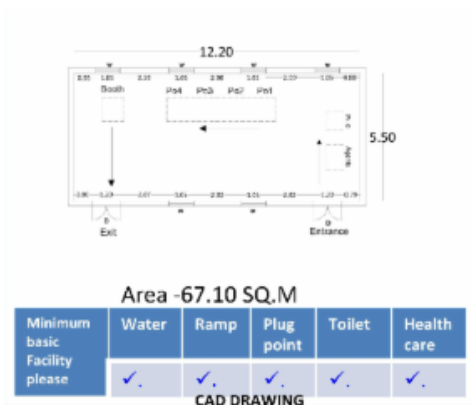

Google Map View

Polling Station Building Front View

Polling Station Front View

Cad View

Key MAP View

<p>S2 1</p> <p>பெயர் : சாந்தி கணவர் பெயர் : குமார் வீட்டு எண் : 1ஏ வயது : 64 பாலினம் : பெண்</p> <p>Photo is available</p>	AWJ2110609	<p>S2 2</p> <p>பெயர் : குமார் தந்தை பெயர் : கோவிந்தசாமி வீட்டு எண் : 1ஏ வயது : 63 பாலினம் : ஆண்</p> <p>Photo is available</p>	AWJ2110591	<p>S2 3</p> <p>பெயர் : மாசானி திளைஷ் தந்தை பெயர் : குமார் வீட்டு எண் : 1ஏ வயது : 34 பாலினம் : ஆண்</p> <p>Photo is available</p>	AWJ2121572
<p>S2 4</p> <p>பெயர் : சத்யா கணவர் பெயர் : கண்ணன் வீட்டு எண் : 1E வயது : 37 பாலினம் : பெண்</p> <p>Photo is available</p>	AWJ1040989	<p>5</p> <p>பெயர் : மாலதி தந்தை பெயர் : மகேந்திரன் வீட்டு எண் : 2-2 வயது : 35 பாலினம் : பெண்</p> <p>Photo is available</p>	AWJ0138792	<p>6</p> <p>பெயர் : சாந்தி கணவர் பெயர் : கனகராஜ் வீட்டு எண் : 2-18 வயது : 62 பாலினம் : பெண்</p> <p>Photo is available</p>	AWJ0138867
<p>7</p> <p>பெயர் : ஜமுனா ராணி கணவர் பெயர் : சிவக்குமார் வீட்டு எண் : 2-25A வயது : 38 பாலினம் : பெண்</p> <p>Photo is available</p>	AWJ0083816	<p>8</p> <p>பெயர் : சம்பூரணம் கணவர் பெயர் : சுப்பிரமணி வீட்டு எண் : 2-26 வயது : 61 பாலினம் : பெண்</p> <p>Photo is available</p>	AWJ1756519	<p>9</p> <p>பெயர் : குமரவடிவேல் தந்தை பெயர் : அனைய வீட்டு எண் : 2-26 வயது : 41 பாலினம் : ஆண்</p> <p>Photo is available</p>	KJP1186204
<p>10</p> <p>பெயர் : கணேசமூர்த்தி தந்தை பெயர் : சென்னிமலைகவுண்டர் சுப்பிரமணி வீட்டு எண் : 2-26 வயது : 41 பாலினம் : ஆண்</p> <p>Photo is available</p>	KJP3741626	<p>11</p> <p>பெயர் : சுகா கணவர் பெயர் : குமரவடிவேல் வீட்டு எண் : 2-26 வயது : 38 பாலினம் : பெண்</p> <p>Photo is available</p>	AWJ0801316	<p>12</p> <p>பெயர் : மகேஸ்வரி கணவர் பெயர் : கணேசமூர்த்தி வீட்டு எண் : 2-26 வயது : 33 பாலினம் : பெண்</p> <p>Photo is available</p>	AWJ0801324
<p>13</p> <p>பெயர் : வித்யா தந்தை பெயர் : ஆறுமுகம் வீட்டு எண் : 2-29 வயது : 35 பாலினம் : பெண்</p> <p>Photo is available</p>	AWJ0138800	<p>14</p> <p>பெயர் : விஜயகுமார் தந்தை பெயர் : மணியன் வீட்டு எண் : 2-29A வயது : 48 பாலினம் : ஆண்</p> <p>Photo is available</p>	AWJ0138859	<p>15</p> <p>பெயர் : குணசேகரி கணவர் பெயர் : விஜயக்குமார் வீட்டு எண் : 2-29A வயது : 45 பாலினம் : பெண்</p> <p>Photo is available</p>	KJP3852217
<p>16</p> <p>பெயர் : நிஷாந்த் தந்தை பெயர் : விஜயகுமார் வீட்டு எண் : 2/29ஏ வயது : 25 பாலினம் : ஆண்</p> <p>Photo is available</p>	AWJ1947043	<p>17</p> <p>பெயர் : அகில் சுதன் விசு தந்தை பெயர் : விஜயகுமார் வீட்டு எண் : 2/29ஏ வயது : 20 பாலினம் : ஆண்</p> <p>Photo is available</p>	AWJ2244796	<p>18</p> <p>பெயர் : மணி தந்தை பெயர் : கோவிந்தசாமி வீட்டு எண் : 2-30 வயது : 54 பாலினம் : ஆண்</p> <p>Photo is available</p>	AWJ0303016
<p>19</p> <p>பெயர் : ரூபிகா தந்தை பெயர் : கிருஷ்ணசாமி வீட்டு எண் : 2-30A வயது : 33 பாலினம் : பெண்</p> <p>Photo is available</p>	AWJ0495457	<p>20</p> <p>பெயர் : சோபனாதேவி கணவர் பெயர் : மருதாச்சலம் வீட்டு எண் : 2-38 வயது : 40 பாலினம் : பெண்</p> <p>Photo is available</p>	AWJ0138818	<p>21</p> <p>பெயர் : நந்தினி கணவர் பெயர் : சிவக்குமார் வீட்டு எண் : 2-43 வயது : 35 பாலினம் : பெண்</p> <p>Photo is available</p>	AWJ0351114
<p>22</p> <p>பெயர் : பெரியதம்பி தந்தை பெயர் : மணி வீட்டு எண் : 2-45 வயது : 30 பாலினம் : ஆண்</p> <p>Photo is available</p>	AWJ0801332	<p>23</p> <p>பெயர் : வீரக்குமார் தந்தை பெயர் : சதாசிவம் வீட்டு எண் : 2-49-B வயது : 47 பாலினம் : ஆண்</p> <p>Photo is available</p>	KJP3852332	<p>#2 24</p> <p>பெயர் : வீ செண்டுக்காதேவி கணவர் பெயர் : வீராச்சாமி வீட்டு எண் : 2-54 வயது : 43 பாலினம் : பெண்</p> <p>Photo is available</p>	AWJ0083832
<p>25</p> <p>பெயர் : லதா கணவர் பெயர் : வீராசாமி வீட்டு எண் : 2-55 வயது : 55 பாலினம் : பெண்</p> <p>Photo is available</p>	AWJ0083790	<p>26</p> <p>பெயர் : பேபி ஷாலினி தந்தை பெயர் : சந்திரசேகரன் வீட்டு எண் : 2-56 வயது : 37 பாலினம் : பெண்</p> <p>Photo is available</p>	AWJ0083857	<p>27</p> <p>பெயர் : மாதவன் தந்தை பெயர் : வெங்கடாச்சலம் வீட்டு எண் : 2-58 வயது : 51 பாலினம் : ஆண்</p> <p>Photo is available</p>	AWJ0351122
<p>28</p> <p>பெயர் : கோவிந்தம்மாள் கணவர் பெயர் : பெரியசாமி வீட்டு எண் : 2-60 வயது : 82 பாலினம் : பெண்</p> <p>Photo is available</p>	AWJ0351155	<p>29</p> <p>பெயர் : சக்திமுத்துவேலவன் தந்தை பெயர் : கோவிந்தசாமி வீட்டு எண் : 2-62 வயது : 52 பாலினம் : ஆண்</p> <p>Photo is available</p>	AWJ1756527	<p>30</p> <p>பெயர் : நித்தியானந்தன் தந்தை பெயர் : சக்திவேல் வீட்டு எண் : 2-64 வயது : 32 பாலினம் : ஆண்</p> <p>Photo is available</p>	AWJ0495432