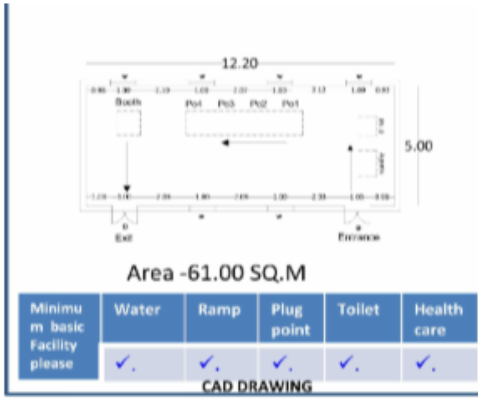

Google Map View

Polling Station Building Front View

Polling Station Front View

Cad View

Key MAP View

1	KJP3852605	பெயர் : செல்லாத்தாள் கணவர் பெயர் : தெண்டபாணி வீட்டு எண் : 1 வயது : 83 பாலினம் : பெண்	Photo is available	2	AWJ1998756	பெயர் : செளமியா தந்தை பெயர் : முருகேசன் வீட்டு எண் : 1 வயது : 26 பாலினம் : பெண்	Photo is available	3	AWJ1998764	பெயர் : செளந்தர்யா தந்தை பெயர் : முருகேசன் வீட்டு எண் : 1 வயது : 24 பாலினம் : பெண்	Photo is available
4	AWJ2110492	பெயர் : நிகேஷ் தந்தை பெயர் : பாலசுப்ரமணி வீட்டு எண் : 1/1 வயது : 23 பாலினம் : ஆண்	Photo is available	5	AWJ1765494	பெயர் : நடராஜ் தந்தை பெயர் : சின்னசாமிகவுண்டர் வீட்டு எண் : 1-70 வயது : 74 பாலினம் : ஆண்	Photo is available	6	AWJ1765502	பெயர் : உத்திராபதி தந்தை பெயர் : நடராஜ் வீட்டு எண் : 1-71 வயது : 49 பாலினம் : ஆண்	Photo is available
7	AWJ0689638	பெயர் : கோபாலசிந்தன் தந்தை பெயர் : ராமராஜ் வீட்டு எண் : 1E வயது : 36 பாலினம் : ஆண்	Photo is available	8	AWJ0495937	பெயர் : சந்தோஷ்குமார் தந்தை பெயர் : சுப்பிரமணி வீட்டு எண் : 1E வயது : 32 பாலினம் : ஆண்	Photo is available	9	AWJ1765528	பெயர் : ராமாத்தாள் கணவர் பெயர் : முத்துசாமிகவுண்டர் வீட்டு எண் : 3 வயது : 91 பாலினம் : பெண்	Photo is available
10	AWJ1765536	பெயர் : சரசுவதி கணவர் பெயர் : அப்பாச்சி வீட்டு எண் : 3 வயது : 66 பாலினம் : பெண்	Photo is available	11	AWJ0854158	பெயர் : புண்ணியநதி தந்தை பெயர் : சின்னச்சாமி வீட்டு எண் : 3 வயது : 29 பாலினம் : பெண்	Photo is available	12	AWJ0085241	பெயர் : திருமூர்த்தி தந்தை பெயர் : கோவிந்தசாமி கவுண்டர் வீட்டு எண் : 3-42 வயது : 60 பாலினம் : ஆண்	Photo is available
13	AWJ0085258	பெயர் : பருவதம் கணவர் பெயர் : திருமூர்த்தி வீட்டு எண் : 3-42 வயது : 60 பாலினம் : பெண்	Photo is available	14	AWJ1765551	பெயர் : சாமியாத்தாள் கணவர் பெயர் : பெரியசாமிகவுண்டர் வீட்டு எண் : 5 வயது : 81 பாலினம் : பெண்	Photo is available	15	AWJ1765569	பெயர் : ராஜேந்திரன் தந்தை பெயர் : பெரியசாமிகவுண்டர் வீட்டு எண் : 5 வயது : 62 பாலினம் : ஆண்	Photo is available
16	KJP1293539	பெயர் : கண்ணம்மாள் கணவர் பெயர் : ராஜேந்திரன் வீட்டு எண் : 5 வயது : 48 பாலினம் : பெண்	Photo is available	17	AWJ2117521	பெயர் : பூபதி தந்தை பெயர் : முத்துசாமி வீட்டு எண் : 6 வயது : 54 பாலினம் : ஆண்	Photo is available	18	AWJ2117372	பெயர் : தனலக்ஷ்மி கணவர் பெயர் : பூபதி வீட்டு எண் : 6 வயது : 53 பாலினம் : பெண்	Photo is available
19	KJP3742046	பெயர் : செல்வி கணவர் பெயர் : தங்கவேல் வீட்டு எண் : 6 வயது : 41 பாலினம் : பெண்	Photo is available	20	AWJ2111045	பெயர் : வெங்கடேசன் தந்தை பெயர் : பூபதி வீட்டு எண் : 6 வயது : 25 பாலினம் : ஆண்	Photo is available	21	KJP2666733	பெயர் : பங்கஜம் கணவர் பெயர் : முத்துசாமி வீட்டு எண் : 6/7 வயது : 60 பாலினம் : பெண்	Photo is available
22	AWJ1073683	பெயர் : செளமியா தந்தை பெயர் : இராஜேந்திரன் வீட்டு எண் : 8 வயது : 26 பாலினம் : பெண்	Photo is available	23	AWJ1980481	பெயர் : பிரவேஷ்குமார் தந்தை பெயர் : ராஜேந்திரன் வீட்டு எண் : 8 வயது : 24 பாலினம் : ஆண்	Photo is available	24	AWJ0085274	பெயர் : லட்சுமி கணவர் பெயர் : முத்துசாமி வீட்டு எண் : 8A வயது : 68 பாலினம் : பெண்	Photo is available
25	AWJ1765601	பெயர் : பொன்னாத்தாள் கணவர் பெயர் : நல்லசாமிகவுண்டர் வீட்டு எண் : 10 வயது : 81 பாலினம் : பெண்	Photo is available	26	AWJ1765619	பெயர் : விஸ்வநாதன் தந்தை பெயர் : நல்லசாமிகவுண்டர் வீட்டு எண் : 10 வயது : 56 பாலினம் : ஆண்	Photo is available	27	AWJ1980663	பெயர் : மதுமிதா தந்தை பெயர் : விஸ்வநாதன் வீட்டு எண் : 10/18 வயது : 24 பாலினம் : பெண்	Photo is available
28	AWJ1765635	பெயர் : ராமசாமிகவுண்டர் தந்தை பெயர் : சின்னசாமிக்கவுண்டர் வீட்டு எண் : 11 வயது : 61 பாலினம் : ஆண்	Photo is available	29	AWJ1765643	பெயர் : கமலவேணி கணவர் பெயர் : ராமசாமிக்கவுண்டர் வீட்டு எண் : 11 வயது : 53 பாலினம் : பெண்	Photo is available	30	AWJ1765676	பெயர் : குப்பாத்தாள் கணவர் பெயர் : குமாரசாமிகவுண்டர் வீட்டு எண் : 15 வயது : 81 பாலினம் : பெண்	Photo is available