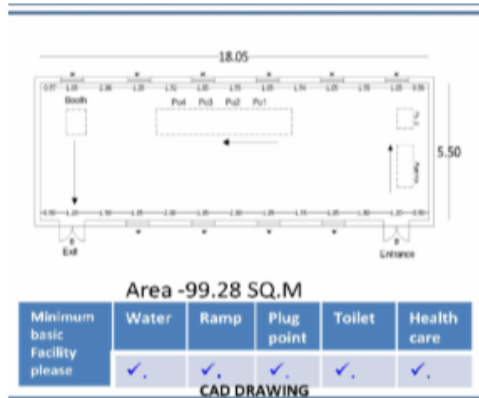

Google Map View

Polling Station Building Front View

Polling Station Front View

Cad View

Key MAP View

1 பெயர் : சதீஸ் தந்தை பெயர்: செல்வராஜ் வீட்டு எண் : 1 வயது : 28 பாலினம் : ஆண்	AWJ0986075 Photo is available	2 பெயர் : சரவணக்குமார் தந்தை பெயர்: கோவிந்தசாமி வீட்டு எண் : 1 வயது : 28 பாலினம் : ஆண்	AWJ0986083 Photo is available	3 பெயர் : காமராஜ் தந்தை பெயர்: காமாட்சி வீட்டு எண் : 1E வயது : 71 பாலினம் : ஆண்	AWJ0690180 Photo is available
4 பெயர் : பச்சையம்மாள் கணவர் பெயர்: காமராஜ் வீட்டு எண் : 1E வயது : 61 பாலினம் : பெண்	AWJ0690255 Photo is available	5 பெயர் : குமார் தந்தை பெயர்: ராமசாமி வீட்டு எண் : 1e வயது : 50 பாலினம் : ஆண்	AWJ0801969 Photo is available	6 பெயர் : மணிராஜ் தந்தை பெயர்: ராமசாமி ஜோதிபாஸ்கர் வீட்டு எண் : 1e வயது : 47 பாலினம் : ஆண்	AWJ0802017 Photo is available
7 பெயர் : சந்தரி கணவர் பெயர்: லட்சுமணன் வீட்டு எண் : 1e வயது : 45 பாலினம் : பெண்	AWJ0802009 Photo is available	8 பெயர் : கவிதா கணவர் பெயர்: மணிராஜ் வீட்டு எண் : 1e வயது : 38 பாலினம் : பெண்	AWJ0802025 Photo is available	9 பெயர் : லட்சுமணன் தந்தை பெயர்: சுப்ரமணி வீட்டு எண் : 2 வயது : 46 பாலினம் : ஆண்	AWJ0801977 Photo is available
10 பெயர் : அய்யாவு தந்தை பெயர்: நாச்சிமுத்து வீட்டு எண் : 4-1A வயது : 73 பாலினம் : ஆண்	AWJ1777861 Photo is available	11 பெயர் : இந்திராணி கணவர் பெயர்: அய்யாவு வீட்டு எண் : 4-1A வயது : 65 பாலினம் : பெண்	AWJ1777879 Photo is available	12 பெயர் : லட்சுமணபிரபாகர் தந்தை பெயர்: அய்யாவு வீட்டு எண் : 4-1A வயது : 44 பாலினம் : ஆண்	KJP3819554 Photo is available
13 பெயர் : ஜெகநாத் தந்தை பெயர்: அய்யாவு வீட்டு எண் : 4-1A வயது : 41 பாலினம் : ஆண்	KJP3819562 Photo is available	14 பெயர் : முனியாண்டி தந்தை பெயர்: மெய்யப்பன் வீட்டு எண் : 4-34-12D வயது : 46 பாலினம் : ஆண்	AWJ0305607 Photo is available	15 பெயர் : சுபாஷினி தந்தை பெயர்: வடிவேல் வீட்டு எண் : 4-44-A வயது : 35 பாலினம் : பெண்	AWJ0690271 Photo is available
16 பெயர் : அன்னக்கிளி கணவர் பெயர்: ராஜேந்திரன் வீட்டு எண் : 4/49 வயது : 53 பாலினம் : பெண்	AWJ0307959 Photo is available	17 பெயர் : விமல்குமார் தந்தை பெயர்: ராமசாமி வீட்டு எண் : 4-50 வயது : 35 பாலினம் : ஆண்	AWJ0139089 Photo is available	18 பெயர் : அருணாசலம் தந்தை பெயர்: பொன்னுசாமி வீட்டு எண் : 4-59 வயது : 54 பாலினம் : ஆண்	AWJ0351403 Photo is available
19 பெயர் : செல்வி கணவர் பெயர்: அருணாசலம் வீட்டு எண் : 4-59 வயது : 47 பாலினம் : பெண்	AWJ0351411 Photo is available	20 பெயர் : செந்தில் தந்தை பெயர்: ரங்கசாமி வீட்டு எண் : 4-68 வயது : 48 பாலினம் : ஆண்	AWJ0085944 Photo is available	21 பெயர் : ரேகா கணவர் பெயர்: செந்தில் வீட்டு எண் : 4-68 வயது : 42 பாலினம் : பெண்	AWJ0085936 Photo is available
22 பெயர் : அம்பிகாவதி கணவர் பெயர்: சுதாகர் வீட்டு எண் : 4-76 வயது : 42 பாலினம் : பெண்	AWJ1020957 Photo is available	23 பெயர் : இளங்கோ தந்தை பெயர்: கந்தசாமி வீட்டு எண் : 4-95A வயது : 41 பாலினம் : ஆண்	AWJ0689893 Photo is available	24 பெயர் : துரைசாமி தந்தை பெயர்: கருப்பசாமி வீட்டு எண் : 4-96A வயது : 63 பாலினம் : ஆண்	AWJ0085985 Photo is available
25 பெயர் : வளர்மதி கணவர் பெயர்: துரைசாமி வீட்டு எண் : 4-96A வயது : 49 பாலினம் : பெண்	AWJ0085993 Photo is available	26 பெயர் : மலர்விழி கணவர் பெயர்: உதயகுமார் வீட்டு எண் : 4-100 வயது : 39 பாலினம் : பெண்	AWJ0197863 Photo is available	27 பெயர் : சந்திரிகா கணவர் பெயர்: சசி வீட்டு எண் : 4-101 வயது : 41 பாலினம் : பெண்	AWJ0496398 Photo is available
S2 28 பெயர் : அபிராமி கணவர் பெயர்: கருணமுத்து வீட்டு எண் : 4/101 வயது : 38 பாலினம் : பெண்	AWJ1974484 Photo is available	29 பெயர் : செந்தில்குமார் தந்தை பெயர்: பழனிசாமி வீட்டு எண் : 4-109 வயது : 46 பாலினம் : ஆண்	AWJ0086066 Photo is available	30 பெயர் : கருப்பசாமி தந்தை பெயர்: கந்தசாமி வீட்டு எண் : 4-112D வயது : 46 பாலினம் : ஆண்	AWJ0305631 Photo is available