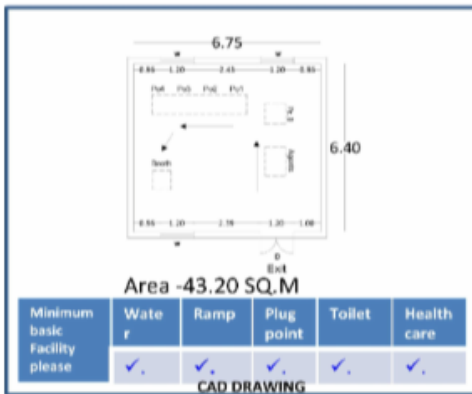

வாக்காளர் பதிவு அலுவலரின்
கையொப்பம்

Nazri Naksha

Google Map View

Polling Station Building Front View

Polling Station Front View

Cad View

Key MAP View

| | | | | | | | | |
|---|------------|--------------------|---|------------|--------------------|--|------------|--------------------|
| 1 பெயர் : கோபாலகிருஷ்ணன் தந்தை பெயர் : வேலுசாமி வீட்டு எண் : 1A வயது : 31 பாலினம் : ஆண் | AWJ0595124 | Photo is available | S 2 பெயர் : சண்முகம் தந்தை பெயர் : தண்டபாணி வீட்டு எண் : 1B வயது : 50 பாலினம் : ஆண் | AWJ0690420 | Photo is available | S 3 பெயர் : அனீதா கணவர் பெயர் : சண்முகம் வீட்டு எண் : 1B வயது : 47 பாலினம் : பெண் | AWJ0690412 | Photo is available |
| S 4 பெயர் : சந்திரசேகரன் தந்தை பெயர் : வெங்கடாசலம் வீட்டு எண் : 15 வயது : 64 பாலினம் : ஆண் | AWJ1810043 | Photo is available | # 5 பெயர் : சண்முகம் தந்தை பெயர் : நாச்சிமுத்து வீட்டு எண் : 407 ஏ வயது : 63 பாலினம் : ஆண் | AWJ0198572 | Photo is available | # 6 பெயர் : அமுதவள்ளி கணவர் பெயர் : சண்முகம் வீட்டு எண் : 407 ஏ வயது : 51 பாலினம் : பெண் | AWJ0198325 | Photo is available |
| #2 7 பெயர் : கல்பனாதேவி கணவர் பெயர் : தமிழ்ச்செல்வன் வீட்டு எண் : 54 வயது : 42 பாலினம் : பெண் | AWJ0308239 | Photo is available | #2 8 பெயர் : பார்த்திபன் தந்தை பெயர் : ராமமூர்த்தி வீட்டு எண் : 375 வயது : 35 பாலினம் : ஆண் | AWJ0198317 | Photo is available | 9 பெயர் : அபிநயா தந்தை பெயர் : ராமசாமி வீட்டு எண் : 1E வயது : 35 பாலினம் : பெண் | AWJ0198390 | Photo is available |
| 10 பெயர் : செந்தில்குமார் தந்தை பெயர் : மனிவேல் வீட்டு எண் : 1E வயது : 29 பாலினம் : ஆண் | AWJ0802207 | Photo is available | 11 பெயர் : கண்ணுசாமி தந்தை பெயர் : சினிச்சாமி வீட்டு எண் : 3-2 வயது : 53 பாலினம் : ஆண் | AWJ0376103 | Photo is available | 12 பெயர் : உமா கணவர் பெயர் : கண்ணுசாமி வீட்டு எண் : 3-2 வயது : 44 பாலினம் : பெண் | AWJ0376111 | Photo is available |
| S 13 பெயர் : மணிமேகலை கணவர் பெயர் : சந்திரசேகரன் வீட்டு எண் : 3/33 வயது : 63 பாலினம் : பெண் | KJP1800598 | Photo is available | #2 14 பெயர் : ஆரிபாபாணு கணவர் பெயர் : வஜீரசுல்தான் வீட்டு எண் : 150 வயது : 52 பாலினம் : பெண் | KJP2747277 | Photo is available | 15 பெயர் : சிவக்குமார் தந்தை பெயர் : ஏகாம்பரம் வீட்டு எண் : 4 வயது : 45 பாலினம் : ஆண் | AWJ0802090 | Photo is available |
| 16 பெயர் : லோகேஷ்குமார் தந்தை பெயர் : வெங்கடாசலக்குமார் வீட்டு எண் : 4-6B வயது : 32 பாலினம் : ஆண் | AWJ0690479 | Photo is available | # 17 பெயர் : துர்க்காலட்சுமி கணவர் பெயர் : மகேஸ்வரன் வீட்டு எண் : 4-6B வயது : 29 பாலினம் : பெண் | AWJ0690453 | Photo is available | #2 18 பெயர் : கவிதா தந்தை பெயர் : சுப்பிரமணியன் வீட்டு எண் : 273 வயது : 38 பாலினம் : பெண் | AWJ0152892 | Photo is available |
| #2 19 பெயர் : அஸ்வின் குமார் தந்தை பெயர் : தணிகாசலம் வீட்டு எண் : 94 வயது : 29 பாலினம் : ஆண் | AWJ0802116 | Photo is available | #2 20 பெயர் : த ரா ராகுல்நித்தின் தந்தை பெயர் : தணிகாசலம் வீட்டு எண் : 94 வயது : 33 பாலினம் : ஆண் | AWJ0594796 | Photo is available | #2 21 பெயர் : சிவரஞ்சனி தந்தை பெயர் : மனோகரன் வீட்டு எண் : 136 A வயது : 31 பாலினம் : பெண் | AWJ0690966 | Photo is available |
| #2 22 பெயர் : துரைச்சாமி தந்தை பெயர் : பழனிசாமி வீட்டு எண் : 252 A வயது : 64 பாலினம் : ஆண் | KJP3820032 | Photo is available | #2 23 பெயர் : நரேந்திரன் தந்தை பெயர் : ஆனந்தன் வீட்டு எண் : 252 A வயது : 34 பாலினம் : ஆண் | AWJ0496554 | Photo is available | #2 24 பெயர் : நித்யா கணவர் பெயர் : நரேந்திரன் வீட்டு எண் : 252 A வயது : 32 பாலினம் : பெண் | AWJ2094480 | Photo is available |
| 25 பெயர் : காளியம்மாள் கணவர் பெயர் : வேலுச்சாமி வீட்டு எண் : 5-290 வயது : 72 பாலினம் : பெண் | AWJ0139477 | Photo is available | #2 26 பெயர் : குமரவேல் தந்தை பெயர் : பழனிசாமி வீட்டு எண் : 318 A சக்தி நகர் வயது : 41 பாலினம் : ஆண் | AWJ0854893 | Photo is available | 27 பெயர் : வடிவேல் தந்தை பெயர் : வெங்கிட்டன் வீட்டு எண் : 6-33 வயது : 60 பாலினம் : ஆண் | AWJ0736207 | Photo is available |
| 28 பெயர் : ஜோதி கணவர் பெயர் : வடிவேல் வீட்டு எண் : 6-33 வயது : 48 பாலினம் : பெண் | AWJ0736215 | Photo is available | 29 பெயர் : சிவக்குமார் தந்தை பெயர் : ராமசாமி கவுண்டர் வீட்டு எண் : 6-245D வயது : 51 பாலினம் : ஆண் | AWJ0087742 | Photo is available | 30 பெயர் : பிரித்தா தந்தை பெயர் : சிவகுமார் வீட்டு எண் : 6-245 ie வயது : 22 பாலினம் : பெண் | AWJ2173573 | Photo is available |