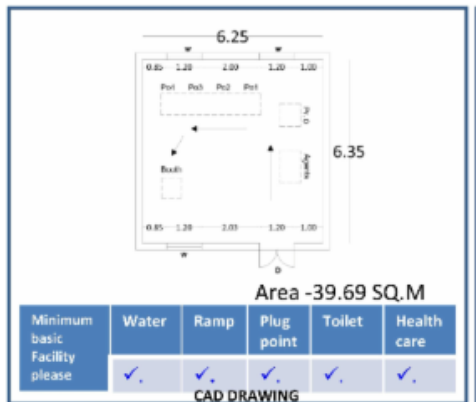

Google Map View

Polling Station Building Front View

Polling Station Front View

Cad View

Key MAP View

சட்டமன்றத் தொகுதியின் எண் மற்றும் பெயர் : 102-காங்கேயம் மற்றும் பெயர் 1-வெள்ளகோவில் (ந) 12 வார்டு காந்தி நகர் பிரிவு எண் மற்றும் பெயர்