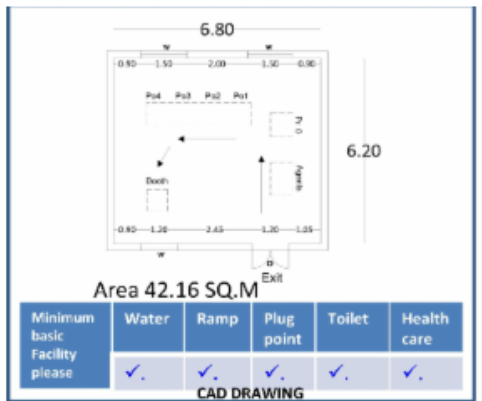

Google Map View

Polling Station Building Front View

Polling Station Front View

Cad View

Key MAP View

<p>1</p> <p>பெயர் : சித்ரா கணவர் பெயர்: மகேந்திரன் வீட்டு எண் : 15 வயது : 43 பாலினம் : பெண்</p> <p>Photo is available</p>	AWJ0501577	<p>2</p> <p>பெயர் : சிவக்குமார் தந்தை பெயர்: கதிர்வேல் வீட்டு எண் : 3 வயது : 35 பாலினம் : ஆண்</p> <p>Photo is available</p>	AWJ0319780	<p>#2 3</p> <p>பெயர் : செல்வி சி கணவர் பெயர்: சிவக்குமார் க வீட்டு எண் : 3 வயது : 27 பாலினம் : பெண்</p> <p>Photo is available</p>	AWJ2065431
<p>4</p> <p>பெயர் : வள்ளியாத்தாள் கணவர் பெயர்: பூநீரங்கராய கவுண்டர் வீட்டு எண் : 6/18 வயது : 92 பாலினம் : பெண்</p> <p>Photo is available</p>	AWJ0352609	<p>5</p> <p>பெயர் : தர்மலிங்கம் சீ தந்தை பெயர்: சீரங்கராயன் வீட்டு எண் : 6/18 வயது : 69 பாலினம் : ஆண்</p> <p>Photo is available</p>	AWJ0352617	<p>6</p> <p>பெயர் : தனலட்சுமி கி கணவர் பெயர்: தர்மலிங்கம் வீட்டு எண் : 6/18 வயது : 63 பாலினம் : பெண்</p> <p>Photo is available</p>	AWJ0352625
<p>7</p> <p>பெயர் : சதீஸ் தந்தை பெயர்: தனவேலு வீட்டு எண் : 7/189 வயது : 42 பாலினம் : ஆண்</p> <p>Photo is available</p>	AWJ2112183	<p>8</p> <p>பெயர் : திவ்யா கணவர் பெயர்: சதீஷ் வீட்டு எண் : 7/189 வயது : 34 பாலினம் : பெண்</p> <p>Photo is available</p>	AWJ2116887	<p>9</p> <p>பெயர் : ஹர்ஷிதா தந்தை பெயர்: சிதம்பரம் வீட்டு எண் : 7/355 வயது : 25 பாலினம் : பெண்</p> <p>Photo is available</p>	AWJ2080448
<p>10</p> <p>பெயர் : வனிதா கணவர் பெயர்: கார்த்திகேயன் வீட்டு எண் : 8 வயது : 27 பாலினம் : பெண்</p> <p>Photo is available</p>	AWJ2112233	<p>11</p> <p>பெயர் : மகாலட்சுமி தந்தை பெயர்: அண்ணாதுரை வீட்டு எண் : 10 வயது : 26 பாலினம் : பெண்</p> <p>Photo is available</p>	AWJ1055573	<p>12</p> <p>பெயர் : கவின் குமார் தாயின் பெயர்: அண்ணா துரை வீட்டு எண் : 10 வயது : 22 பாலினம் : ஆண்</p> <p>Photo is available</p>	AWJ2133346
<p>13</p> <p>பெயர் : மோகன்ராஜ் தந்தை பெயர்: முத்துசாமி வீட்டு எண் : 12, வயது : 38 பாலினம் : ஆண்</p> <p>Photo is available</p>	AWJ0932962	<p>14</p> <p>பெயர் : மோ ரம்யா கணவர் பெயர்: மோகன்ராஜ் வீட்டு எண் : 12, வயது : 33 பாலினம் : பெண்</p> <p>Photo is available</p>	AWJ0704924	<p>15</p> <p>பெயர் : வள்ளியாத்தாள் கணவர் பெயர்: முத்துசாமி வீட்டு எண் : 12-13 வயது : 58 பாலினம் : பெண்</p> <p>Photo is available</p>	AWJ0501452
<p>16</p> <p>பெயர் : தமிழ்செல்வன் தந்தை பெயர்: பாலசுப்ரமணி வீட்டு எண் : 12ஏ வயது : 22 பாலினம் : ஆண்</p> <p>Photo is available</p>	AWJ2128346	<p>17</p> <p>பெயர் : கமலகார்த்தினி கணவர் பெயர்: சரவனகுமார் வீட்டு எண் : 13 வயது : 49 பாலினம் : பெண்</p> <p>Photo is available</p>	KJP2725315	<p>18</p> <p>பெயர் : சிவாச்சலபாபு தந்தை பெயர்: மணி வீட்டு எண் : 13 வயது : 46 பாலினம் : ஆண்</p> <p>Photo is available</p>	AWJ0501700
<p>19</p> <p>பெயர் : சுதர்ஷினி தாயின் பெயர்: கமலகார்த்தினி எஸ் வீட்டு எண் : 13 வயது : 31 பாலினம் : பெண்</p> <p>Photo is available</p>	AWJ0694745	<p>20</p> <p>பெயர் : ஜெதர்ஷன் கே எஸ் தாயின் பெயர்: கமலகார்த்தினி எஸ் வீட்டு எண் : 13 வயது : 19 பாலினம் : ஆண்</p> <p>Photo is available</p>	AWJ2284578	<p>21</p> <p>பெயர் : செந்தில்குமார் தந்தை பெயர்: ராஜாமணி வீட்டு எண் : 14A வயது : 67 பாலினம் : ஆண்</p> <p>Photo is available</p>	KJP3283348
<p>22</p> <p>பெயர் : அலமேலுமங்கை கணவர் பெயர்: செந்தில்குமார் வீட்டு எண் : 14A வயது : 62 பாலினம் : பெண்</p> <p>Photo is available</p>	KJP3283355	<p>23</p> <p>பெயர் : திவ்யபாரதி தந்தை பெயர்: செந்தில்குமார் வீட்டு எண் : 14A வயது : 34 பாலினம் : பெண்</p> <p>Photo is available</p>	AWJ0501346	<p>24</p> <p>பெயர் : லோகசுந்தரி கணவர் பெயர்: அர்த்தநாரீஷ்வரன் வீட்டு எண் : 16B வயது : 67 பாலினம் : பெண்</p> <p>Photo is available</p>	AWJ2107415
<p>25</p> <p>பெயர் : சிதம்பரம் தந்தை பெயர்: நல்லசாமி வீட்டு எண் : 17 வயது : 56 பாலினம் : ஆண்</p> <p>Photo is available</p>	AWJ1900158	<p>26</p> <p>பெயர் : வள்ளினாயகி கணவர் பெயர்: நல்லசாமி வீட்டு எண் : 17 வயது : 56 பாலினம் : பெண்</p> <p>Photo is available</p>	AWJ1900166	<p>27</p> <p>பெயர் : பொன்னாத்தாள் கணவர் பெயர்: சின்னசாமி வீட்டு எண் : 18 வயது : 91 பாலினம் : பெண்</p> <p>Photo is available</p>	AWJ1900174
<p>28</p> <p>பெயர் : கருணாகரன் தந்தை பெயர்: சின்னசாமி வீட்டு எண் : 18 வயது : 67 பாலினம் : ஆண்</p> <p>Photo is available</p>	AWJ1900182	<p>29</p> <p>பெயர் : திலகவதி கணவர் பெயர்: கருணாகரன் வீட்டு எண் : 18 வயது : 61 பாலினம் : பெண்</p> <p>Photo is available</p>	AWJ1900190	<p>30</p> <p>பெயர் : சித்தார்த் தந்தை பெயர்: கருணாகரன் வீட்டு எண் : 18 வயது : 41 பாலினம் : ஆண்</p> <p>Photo is available</p>	AWJ0965483