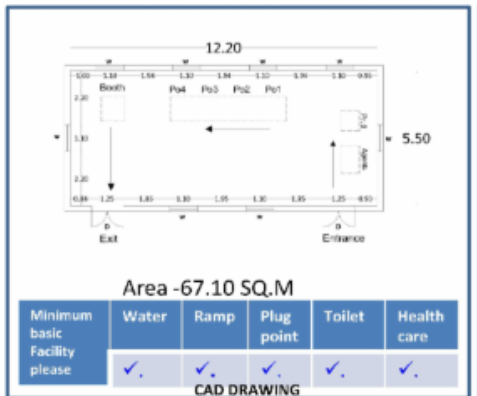

Google Map View

Polling Station Building Front View

Polling Station Front View

Cad View

Key MAP View

சட்டமன்றத் தொகுதியின் எண் மற்றும் பெயர் : 102-காங்கேயம் பிரிவு எண் மற்றும் பெயர் 1-வெள்ளகோவில் நகராட்சி வார்டு 8,9 மூலனூர் ரோடு