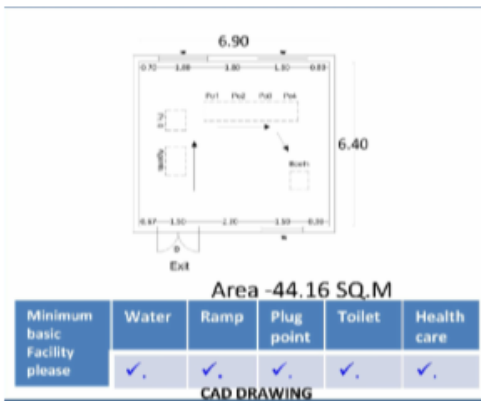

Google Map View

Polling Station Building Front View

Polling Station Front View

Cad View

Key MAP View

1 பெயர் : சதீஷ்குமார் தந்தை பெயர்: முருகன் வீட்டு எண் : 0 வயது : 25 பாலினம் : ஆண் Photo is available	AWJ2189728	2 பெயர் : சாரதாம்பாள் கணவர் பெயர்: கிருஷ்ணசாமி வீட்டு எண் : 1 வயது : 97 பாலினம் : பெண் Photo is available	KJP3288248	3 பெயர் : யூதாநகசோன் தந்தை பெயர்: ஏசாராஜசிங் வீட்டு எண் : 1 வயது : 52 பாலினம் : ஆண் Photo is available	AWJ0113498
4 பெயர் : இந்திராபியூலா கணவர் பெயர்: யூதாநகசோன் வீட்டு எண் : 1 வயது : 49 பாலினம் : பெண் Photo is available	AWJ0113506	5 பெயர் : மனோஜ்குமார் மு தந்தை பெயர்: முருகேசன் வீட்டு எண் : 1 வயது : 20 பாலினம் : ஆண் Photo is available	AWJ2231553	6 பெயர் : ஹேமலதா கோ தந்தை பெயர்: கோவிந்தன் பெ வீட்டு எண் : 1/23ஏ வயது : 21 பாலினம் : பெண் Photo is available	AWJ2223261
7 பெயர் : மாரிமுத்து தந்தை பெயர்: நிலமேகம் வீட்டு எண் : 1A வயது : 60 பாலினம் : ஆண் Photo is available	KJP3745668	8 பெயர் : முத்துலட்சுமி கணவர் பெயர்: மாரிமுத்து வீட்டு எண் : 1A வயது : 54 பாலினம் : பெண் Photo is available	KJP3745734	9 பெயர் : சோபியா தந்தை பெயர்: விஜயகுமார் வீட்டு எண் : 1பி வயது : 20 பாலினம் : பெண் Photo is available	AWJ2248953
10 பெயர் : செல்லம்மாள் கணவர் பெயர்: கோவிந்தன் வீட்டு எண் : 1E வயது : 43 பாலினம் : பெண் Photo is available	AWJ0207753	11 பெயர் : நல்லசிவம் தந்தை பெயர்: பாலசுப்பிரமணி வீட்டு எண் : 1E வயது : 35 பாலினம் : ஆண் Photo is available	AWJ0324145	12 பெயர் : துர்க்காதேவி தந்தை பெயர்: தர்மராஜ் வீட்டு எண் : 1E வயது : 31 பாலினம் : பெண் Photo is available	AWJ0695858
13 பெயர் : இந்திரா தந்தை பெயர்: நாகேந்திரன் வீட்டு எண் : 1E வயது : 30 பாலினம் : பெண் Photo is available	AWJ0695890	14 பெயர் : பன்னீர் தந்தை பெயர்: மாரிமுத்து வீட்டு எண் : 2/9 வயது : 35 பாலினம் : ஆண் Photo is available	AWJ0324103	15 பெயர் : முருகேசன் தந்தை பெயர்: மாரிமுத்து வீட்டு எண் : 2/9 வயது : 25 பாலினம் : ஆண் Photo is available	AWJ1087261
16 பெயர் : பாக்கியலட்சுமி எஸ் கணவர் பெயர்: முருகேசன் வீட்டு எண் : 2/9 வயது : 21 பாலினம் : பெண் Photo is available	AWJ2223246	17 பெயர் : ராஜேஸ்வரி கணவர் பெயர்: சக்திவேல் வீட்டு எண் : 2/138 வயது : 63 பாலினம் : பெண் Photo is available	AWJ0805770	18 பெயர் : வித்யா கணவர் பெயர்: சக்திவேல் வீட்டு எண் : 2A வயது : 34 பாலினம் : பெண் Photo is available	AWJ0805754
19 பெயர் : லட்சுமி கணவர் பெயர்: குப்புசாமி வீட்டு எண் : 3 வயது : 72 பாலினம் : பெண் Photo is available	KJP3746419	20 பெயர் : முருகேசன் தந்தை பெயர்: குப்புசாமி வீட்டு எண் : 3 வயது : 51 பாலினம் : ஆண் Photo is available	AWJ1822345	21 பெயர் : கவிதா கணவர் பெயர்: முருகேசன் வீட்டு எண் : 3 வயது : 42 பாலினம் : பெண் Photo is available	KJP3283033
22 பெயர் : சுமித்திரா கணவர் பெயர்: ராதாகிருஷ்ணன் வீட்டு எண் : 4 வயது : 52 பாலினம் : பெண் Photo is available	AWJ1824002	23 பெயர் : மணிகண்டன் தந்தை பெயர்: பாலசுப்பிரமணி வீட்டு எண் : 4A வயது : 46 பாலினம் : ஆண் Photo is available	AWJ0857490	24 பெயர் : முத்துராஜலட்சுமி தந்தை பெயர்: மணிகண்டன் வீட்டு எண் : 4A வயது : 31 பாலினம் : பெண் Photo is available	AWJ0933960
25 பெயர் : மரியா கணவர் பெயர்: குழந்தைராஜ் வீட்டு எண் : 6 வயது : 56 பாலினம் : பெண் Photo is available	KJP3855046	26 பெயர் : குழந்தைராஜ் தந்தை பெயர்: சந்தியாகு வீட்டு எண் : 6-2 வயது : 66 பாலினம் : ஆண் Photo is available	KJP3854940	27 பெயர் : கருப்புச்சாமி தந்தை பெயர்: நாச்சிமுத்துகவுண்டர் வீட்டு எண் : 6-4 வயது : 52 பாலினம் : ஆண் Photo is available	AWJ0857664
28 பெயர் : கதிர்வேல் தந்தை பெயர்: கோவிந்தசாமி வீட்டு எண் : 7 வயது : 56 பாலினம் : ஆண் Photo is available	AWJ1824010	29 பெயர் : ஈஸ்வரி கணவர் பெயர்: கதிர்வேல் வீட்டு எண் : 7 வயது : 51 பாலினம் : பெண் Photo is available	AWJ1824028	30 பெயர் : நந்தினி கணவர் பெயர்: கண்ணன் வீட்டு எண் : 7 வயது : 27 பாலினம் : பெண் Photo is available	AWJ2294981