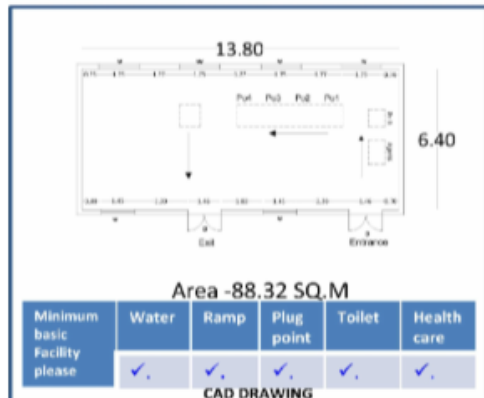

Cad View

Key MAP View