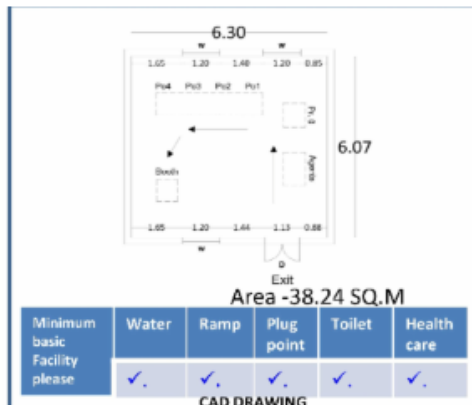

Google Map View

Polling Station Building Front View

ELEVATION

Polling Station Front View

ELEVATION

Cad View

Key MAP View

1 பெயர் : அபிஷேக் தந்தை பெயர் : பன்னீர் செல்வம் வீட்டு எண் : 1 வயது : 25 பாலினம் : ஆண் Photo is available	AWJ2114296	2 பெயர் : கோகுல் வாசுதேவன் சி தந்தை பெயர் : சிவசுப்ரமணியன் வா வீட்டு எண் : 7-C வயது : 30 பாலினம் : ஆண் Photo is available	AWJ0698985	3 பெயர் : லோகநாயகி கணவர் பெயர் : மணி வீட்டு எண் : 9 வயது : 74 பாலினம் : பெண் Photo is available	AWJ0316034
4 பெயர் : குமரேசன் தந்தை பெயர் : மணி வீட்டு எண் : 9 வயது : 57 பாலினம் : ஆண் Photo is available	AWJ0315762	5 பெயர் : கவிதா கணவர் பெயர் : குமரேசன் வீட்டு எண் : 9 வயது : 48 பாலினம் : பெண் Photo is available	AWJ1111244	6 பெயர் : நவீனா தந்தை பெயர் : குமரேசன் வீட்டு எண் : 9 வயது : 27 பாலினம் : பெண் Photo is available	AWJ1042498
7 பெயர் : சாமிமுத்து தந்தை பெயர் : நாச்சிமுத்து வீட்டு எண் : 10 வயது : 71 பாலினம் : ஆண் Photo is available	AWJ1860980	8 பெயர் : சிவகாமி கணவர் பெயர் : சாமிமுத்து வீட்டு எண் : 10 வயது : 61 பாலினம் : பெண் Photo is available	AWJ1860998	9 பெயர் : வள்ளியாத்தாள் கணவர் பெயர் : சுப்பராயன் வீட்டு எண் : 11 வயது : 76 பாலினம் : பெண் Photo is available	AWJ0354217
10 பெயர் : ராஜகிருஷ்ணன் தந்தை பெயர் : சுப்பராயன் வீட்டு எண் : 11 வயது : 52 பாலினம் : ஆண் Photo is available	AWJ0354225	11 பெயர் : ஸ்ரீ ராஜபீரியா தந்தை பெயர் : சேகர் வீட்டு எண் : 12ஏ வயது : 21 பாலினம் : பெண் Photo is available	AWJ2189819	12 பெயர் : செளந்தர்யாகுமார் கணவர் பெயர் : வெங்கடேஷ் வீட்டு எண் : 14/4 வயது : 29 பாலினம் : பெண் Photo is available	AWJ2322659
13 பெயர் : தங்கராஜ் தந்தை பெயர் : மாரிமுத்து வீட்டு எண் : 15 வயது : 55 பாலினம் : ஆண் Photo is available	KJP2642874	14 பெயர் : விஜயா கணவர் பெயர் : தங்கராஜ் வீட்டு எண் : 15 வயது : 51 பாலினம் : பெண் Photo is available	KJP2643047	15 பெயர் : அம்சவேணி கணவர் பெயர் : ஆனந்தகுமார் வீட்டு எண் : 15 வயது : 39 பாலினம் : பெண் Photo is available	AWJ0316588
16 பெயர் : பிரபாகரன் சி தந்தை பெயர் : சின்னச்சாமி ஆ வீட்டு எண் : 15 வயது : 34 பாலினம் : ஆண் Photo is available	AWJ2028322	17 பெயர் : மைவிழி பிரியா தந்தை பெயர் : தங்கராஜ் வீட்டு எண் : 15 வயது : 29 பாலினம் : பெண் Photo is available	AWJ0858951	18 பெயர் : கீர்த்தனா தந்தை பெயர் : தங்கராஜ் வீட்டு எண் : 15 வயது : 25 பாலினம் : பெண் Photo is available	AWJ1122845
19 பெயர் : சேகர் தந்தை பெயர் : மாரிமுத்து வீட்டு எண் : 16 வயது : 57 பாலினம் : ஆண் Photo is available	KJP2642825	20 பெயர் : பூங்கொடி கணவர் பெயர் : சேகர் வீட்டு எண் : 16 வயது : 56 பாலினம் : பெண் Photo is available	KJP2642833	21 பெயர் : தினேஷ்குமார் தந்தை பெயர் : சேகர் வீட்டு எண் : 16 வயது : 33 பாலினம் : ஆண் Photo is available	AWJ0609164
22 பெயர் : பிரவீனா தந்தை பெயர் : சேகர் வீட்டு எண் : 16 வயது : 32 பாலினம் : பெண் Photo is available	AWJ0609172	23 பெயர் : ஜெயமணி கணவர் பெயர் : கந்தசாமி வீட்டு எண் : 17-18A வயது : 71 பாலினம் : பெண் Photo is available	AWJ0316562	24 பெயர் : கோபிநாத் தந்தை பெயர் : கந்தசாமி வீட்டு எண் : 17-18A வயது : 48 பாலினம் : ஆண் Photo is available	AWJ0316307
25 பெயர் : மோனிகா தந்தை பெயர் : ஞானவேல்முருகன் வீட்டு எண் : 17-18C வயது : 27 பாலினம் : பெண் Photo is available	AWJ1023282	26 பெயர் : சத்யா கணவர் பெயர் : கோபி வீட்டு எண் : 17/77 வயது : 33 பாலினம் : பெண் Photo is available	AWJ2153856	27 பெயர் : புகழேந்தி தந்தை பெயர் : சங்கர் வீட்டு எண் : 18/237 வயது : 32 பாலினம் : ஆண் Photo is available	AWJ2198075
28 பெயர் : சித்ராதேவி கணவர் பெயர் : கோபிநாத் வீட்டு எண் : 18A வயது : 40 பாலினம் : பெண் Photo is available	AWJ1023225	29 பெயர் : சித்தார்த் தந்தை பெயர் : ஞானவேல் முருகன் வீட்டு எண் : 18சி வயது : 20 பாலினம் : ஆண் Photo is available	AWJ2252807	30 பெயர் : ராஜ்குமார் தந்தை பெயர் : கந்தசாமி வீட்டு எண் : 18D வயது : 52 பாலினம் : ஆண் Photo is available	AWJ0858613