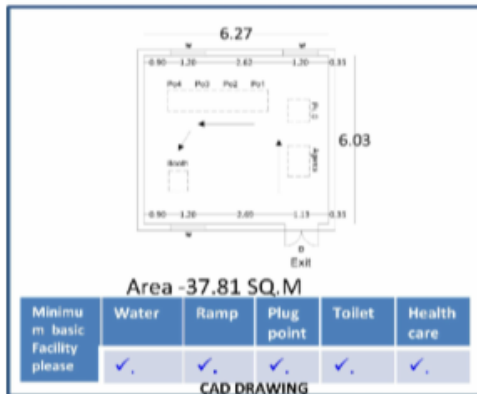

Google Map View

Polling Station Building Front View

Polling Station Front View

Cad View

Key MAP View

1 பெயர் : சுகந்தி கணவர் பெயர் : ரவிசங்கர் வீட்டு எண் : 20-86D வயது : 35 பாலினம் : பெண்	AWJ0698142 Photo is available	2 பெயர் : பாப்பாத்தி கணவர் பெயர் : சுப்பிரமணி வீட்டு எண் : 20-106D வயது : 73 பாலினம் : பெண்	AWJ0100479 Photo is available	3 பெயர் : செல்வி கணவர் பெயர் : முருகன் வீட்டு எண் : 20-106D வயது : 43 பாலினம் : பெண்	AWJ0100461 Photo is available
4 பெயர் : சக்திபிரதாபாஆனந்தி கணவர் பெயர் : கனகராஜ் வீட்டு எண் : 20-113B வயது : 40 பாலினம் : பெண்	AWJ0934943 Photo is available	5 பெயர் : துரைமுருகானந்தன் தந்தை பெயர் : சின்னச்சாமி வீட்டு எண் : 20/129 வயது : 51 பாலினம் : ஆண்	AWJ1062603 Photo is available	6 பெயர் : அங்காளரமேஸ்வரி கணவர் பெயர் : துரைமுருகானந்தன் வீட்டு எண் : 20/129 வயது : 41 பாலினம் : பெண்	AWJ1062595 Photo is available
S2 7 பெயர் : கிருஷ்ணகுமார் தந்தை பெயர் : குமாரசாமி வீட்டு எண் : 20/151 வயது : 38 பாலினம் : ஆண்	AWJ0354399 Photo is available	8 பெயர் : சம்சாத்பேகம் கணவர் பெயர் : சரவணன் வீட்டு எண் : 20/164 வயது : 32 பாலினம் : பெண்	AWJ2174332 Photo is available	9 பெயர் : அஸ்வதி சா தந்தை பெயர் : சாமிநாதன் வீட்டு எண் : 20/216 ஏ எல் கே சி நகர் வயது : 24 பாலினம் : பெண்	AWJ1994680 Photo is available
10 பெயர் : பிரதீபா சி தாயின் பெயர் : கலைச்செல்வி வீட்டு எண் : 20/251 வயது : 27 பாலினம் : பெண்	AWJ2294494 Photo is available	11 பெயர் : இராகவன் தந்தை பெயர் : வெங்கடசுப்ப செட்டியார் வீட்டு எண் : 20/646 D1 வயது : 86 பாலினம் : ஆண்	LVY1800101 Photo is available	12 பெயர் : அமுதவள்ளி கணவர் பெயர் : ராகவன் வீட்டு எண் : 20/646 D-1 வயது : 74 பாலினம் : பெண்	LVY1819853 Photo is available
13 பெயர் : வாசுதேவன் தந்தை பெயர் : குமார் வீட்டு எண் : 20-662 வயது : 54 பாலினம் : ஆண்	AWJ0807784 Photo is available	14 பெயர் : சஜீஸ் தந்தை பெயர் : வாசுதேவன் வீட்டு எண் : 20-662 வயது : 30 பாலினம் : ஆண்	AWJ0807792 Photo is available	S 15 பெயர் : முத்துபிரியா கணவர் பெயர் : ரமேஷ் வீட்டு எண் : 21 வயது : 31 பாலினம் : பெண்	AWJ0859165 Photo is available
16 பெயர் : பிரதீப ப தந்தை பெயர் : பரதன் அ வீட்டு எண் : 21 வயது : 21 பாலினம் : ஆண்	AWJ2209567 Photo is available	17 பெயர் : தீபிகா தந்தை பெயர் : தெண்டபாணி வீட்டு எண் : 21A வயது : 31 பாலினம் : பெண்	AWJ0698407 Photo is available	18 பெயர் : சின்னம்மாள் கணவர் பெயர் : அண்ணாதுரை வீட்டு எண் : 22 வயது : 75 பாலினம் : பெண்	AWJ0315549 Photo is available
19 பெயர் : விமலராஜ் செல்வராஜ் தந்தை பெயர் : செல்வராஜ் வீட்டு எண் : 22/26 வயது : 31 பாலினம் : ஆண்	AWJ2334589 Photo is available	20 பெயர் : சண்முகம் தந்தை பெயர் : கருப்பண்ணன் வீட்டு எண் : 23 வயது : 62 பாலினம் : ஆண்	KJP3750270 Photo is available	21 பெயர் : புஷ்பாத்தாள் கணவர் பெயர் : சண்முகம் வீட்டு எண் : 23 வயது : 57 பாலினம் : பெண்	KJP3750452 Photo is available
22 பெயர் : ரத்தினவடிவேல் தந்தை பெயர் : சண்முகம் வீட்டு எண் : 23 வயது : 34 பாலினம் : ஆண்	AWJ0201459 Photo is available	23 பெயர் : பெரியசாமி தந்தை பெயர் : சண்முகம் வீட்டு எண் : 23 வயது : 30 பாலினம் : ஆண்	AWJ1122480 Photo is available	24 பெயர் : பிரியா தந்தை பெயர் : சிவச்சந்திரன் வீட்டு எண் : 23சி1 வயது : 27 பாலினம் : பெண்	AWJ2143436 Photo is available
25 பெயர் : சரவணக்குமார் தந்தை பெயர் : பழனிச்சாமி வீட்டு எண் : 24 வயது : 36 பாலினம் : ஆண்	AWJ0201442 Photo is available	26 பெயர் : பழனிச்சாமி தந்தை பெயர் : கருப்பண்ணன் வீட்டு எண் : 24A வயது : 66 பாலினம் : ஆண்	KJP1379684 Photo is available	27 பெயர் : லட்சுமி கணவர் பெயர் : பழனிச்சாமி வீட்டு எண் : 24A வயது : 56 பாலினம் : பெண்	KJP1379866 Photo is available
28 பெயர் : சிவ நந்தினி கணவர் பெயர் : சரவணகுமார் வீட்டு எண் : 24ஏ வயது : 32 பாலினம் : பெண்	AWJ2295236 Photo is available	29 பெயர் : செல்வி செல்வராஜ் கணவர் பெயர் : செல்வராஜ் வீட்டு எண் : 25/26 வயது : 46 பாலினம் : பெண்	AWJ112630 Photo is available	30 பெயர் : வள்ளியாத்தாள் கணவர் பெயர் : பெரியசாமி வீட்டு எண் : 26 வயது : 66 பாலினம் : பெண்	AWJ0600890 Photo is available