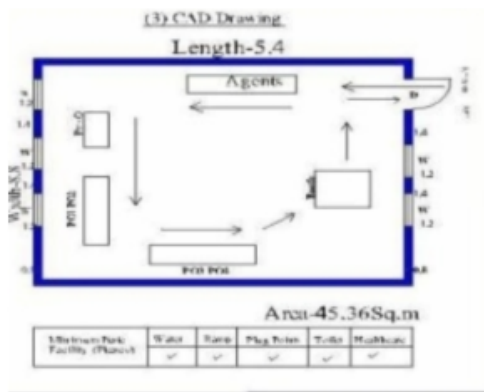

வாக்காளர் பதிவு அலுவலரின்
கையொப்பம்

Nazri Naksha

Google Map View

Polling Station Building Front View

Polling Station Front View

Cad View

Key MAP View

1 பெயர் : ஜீவநாதா தந்தை பெயர்: பழனிசாமி வீட்டு எண் : 1 வயது : 54 பாலினம் : ஆண் Photo is available	AWJ2031540	2 பெயர் : பத்மாவதி கணவர் பெயர்: ஜீவநாதா வீட்டு எண் : 1 வயது : 44 பாலினம் : பெண் Photo is available	AWJ2031714	3 பெயர் : தேவேந்திரன் தந்தை பெயர்: மாரிமுத்து வீட்டு எண் : 01 சென்னிமலை ஆண்டவர் நகர் வயது : 48 பாலினம் : ஆண் Photo is available	WOU0061630
4 பெயர் : தமிழரசி கணவர் பெயர்: தேவேந்திரன் வீட்டு எண் : 01 சென்னிமலை ஆண்டவர் நகர் வயது : 40 பாலினம் : பெண் Photo is available	WOU0061903	5 பெயர் : பிரசன்னா தே தந்தை பெயர்: தேவேந்திரன் வீட்டு எண் : 01 சென்னிமலை ஆண்டவர் நகர் வயது : 21 பாலினம் : ஆண் Photo is available	AWJ2326726	6 பெயர் : சீபிரகாஷ்ராஜ் தே தந்தை பெயர்: தேவேந்திரன் வீட்டு எண் : 01 சென்னிமலை ஆண்டவர் நகர் வயது : 19 பாலினம் : ஆண் Photo is available	AWJ2326718
7 பெயர் : கே ரத்தினசாமி தந்தை பெயர்: கிருஷ்ணசாமிகவுண்டர் வீட்டு எண் : 2 வயது : 67 பாலினம் : ஆண் Photo is available	AWJ0327106	# 8 பெயர் : செந்தமிழ்செல்வி ர கணவர் பெயர்: ரத்தினசாமி வீட்டு எண் : 2 வயது : 64 பாலினம் : பெண் Photo is available	AWJ0327114	# 9 பெயர் : பிரவீன் எஸ்.ஆர் தந்தை பெயர்: ரத்தினசாமி வீட்டு எண் : 2 வயது : 41 பாலினம் : ஆண் Photo is available	AWJ0327122
10 பெயர் : தனலட்சுமி கணவர் பெயர்: சதாசிவம் வீட்டு எண் : 2 வயது : 35 பாலினம் : பெண் Photo is available	AWJ0609990	# 11 பெயர் : பிரீத்தி தந்தை பெயர்: ரத்தினசாமி வீட்டு எண் : 2 வயது : 34 பாலினம் : பெண் Photo is available	AWJ0743963	12 பெயர் : சசிகலா தந்தை பெயர்: ஈஸ்வரமூர்த்தி வீட்டு எண் : 2, அம்மா தோட்டம் வயது : 41 பாலினம் : பெண் Photo is available	GTJ3722279
13 பெயர் : மாணிக்கசுந்தரம் தந்தை பெயர்: கருப்புசாமிகவுண்டர் வீட்டு எண் : 4 வயது : 72 பாலினம் : ஆண் Photo is available	AWJ1079235	14 பெயர் : சரசு கணவர் பெயர்: மாணிக்கசுந்தரம் வீட்டு எண் : 4 வயது : 70 பாலினம் : பெண் Photo is available	AWJ1079243	15 பெயர் : சக்திவேல் தந்தை பெயர்: கருப்புசாமி கவுண்டர் வீட்டு எண் : 4 வயது : 45 பாலினம் : ஆண் Photo is available	AWJ0523613
# 16 பெயர் : சண்முகப்பிரியா தாயின் பெயர்: மாணிக்கசுந்தரம் வீட்டு எண் : 4 வயது : 40 பாலினம் : பெண் Photo is available	AWJ1079250	17 பெயர் : சுமதி கணவர் பெயர்: சக்திவேல் வீட்டு எண் : 4 வயது : 38 பாலினம் : பெண் Photo is available	AWJ0523712	18 பெயர் : சந்திரிகா கணவர் பெயர்: ரஞ்சித்குமார் வீட்டு எண் : 4 வயது : 30 பாலினம் : பெண் Photo is available	AWJ2232924
19 பெயர் : காயத்திரி தந்தை பெயர்: மனோகரன் வீட்டு எண் : 6/26 வயது : 25 பாலினம் : பெண் Photo is available	AWJ1932524	20 பெயர் : செளக்யா தந்தை பெயர்: மனோகரன் வீட்டு எண் : 6/26 வயது : 23 பாலினம் : பெண் Photo is available	AWJ2031698	21 பெயர் : செல்வராஜ் தந்தை பெயர்: ராமசாமி வீட்டு எண் : 6-79 வயது : 53 பாலினம் : ஆண் Photo is available	AWJ0743971
22 பெயர் : சாந்தி கணவர் பெயர்: செல்வராஜ் வீட்டு எண் : 6-79 வயது : 42 பாலினம் : பெண் Photo is available	AWJ0523662	23 பெயர் : மயில்சாமி தந்தை பெயர்: செல்வராஜ் வீட்டு எண் : 6/79 வயது : 23 பாலினம் : ஆண் Photo is available	AWJ2127488	24 பெயர் : ராஜாத்தி கணவர் பெயர்: பழனிசாமி வீட்டு எண் : 7 வயது : 90 பாலினம் : பெண் Photo is available	AWJ1161801
25 பெயர் : மணிகண்டன் தந்தை பெயர்: சேது மாதவன் வீட்டு எண் : 8 வயது : 57 பாலினம் : ஆண் Photo is available	AWJ2159606	26 பெயர் : தேவி கணவர் பெயர்: மணிகண்டன் வீட்டு எண் : 8 வயது : 52 பாலினம் : பெண் Photo is available	AWJ2159630	27 பெயர் : பானுமதி தந்தை பெயர்: கிருஷ்ணசாமி வீட்டு எண் : 8 வயது : 51 பாலினம் : பெண் Photo is available	AWJ1161843
28 பெயர் : பழனிச்சாமி தந்தை பெயர்: கிருஷ்ணசாமி வீட்டு எண் : 8 வயது : 49 பாலினம் : ஆண் Photo is available	AWJ1161850	29 பெயர் : ஹரி தீபக் தந்தை பெயர்: மணிகண்டன் வீட்டு எண் : 8 வயது : 30 பாலினம் : ஆண் Photo is available	AWJ2159531	30 பெயர் : அருணாசலம் தந்தை பெயர்: மாரப்பகவுண்டர் வீட்டு எண் : 9 வயது : 93 பாலினம் : ஆண் Photo is available	AWJ1161868