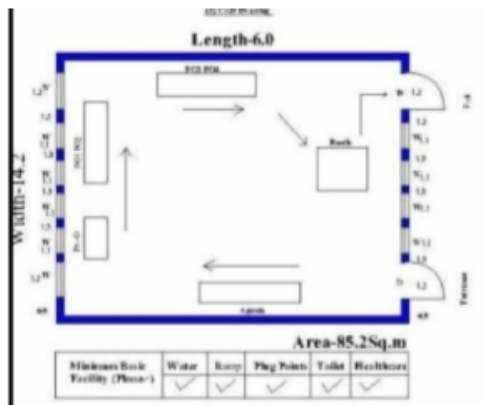

Google Map View

Polling Station Building Front View

Polling Station Front View

Cad View

Key MAP View

சட்டமன்றத் தொகுதியின் எண் மற்றும் பெயர் : 102-காங்கேயம் பிரிவு எண் மற்றும் பெயர் 1-சென்னிமலை (பே) வார்டு14, கிழக்குராஜ வீதி