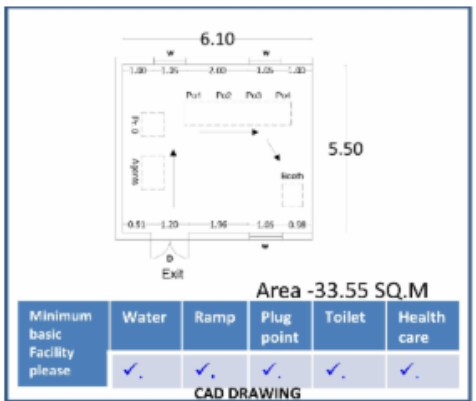

Google Map View

Polling Station Building Front View

Polling Station Front View

Cad View

Key MAP View

1 பெயர் : பயாஸ் பி தந்தை பெயர்: பாபு வீட்டு எண் : 0 வயது : 21 பாலினம் : ஆண்	AWJ2285625 Photo is available	2 பெயர் : வாசுதேவன் தந்தை பெயர்: தெண்டபாணி வீட்டு எண் : 1 வயது : 65 பாலினம் : ஆண்	AWJ0701102 Photo is available	3 பெயர் : ஜோதிலட்சுமி கணவர் பெயர்: வாசுதேவன் வீட்டு எண் : 1 வயது : 56 பாலினம் : பெண்	AWJ0701110 Photo is available
4 பெயர் : வைத்தியநாதன் தந்தை பெயர்: ஜெயராமன் வீட்டு எண் : 1 வயது : 51 பாலினம் : ஆண்	AWJ1124817 Photo is available	5 பெயர் : ஜெயா கணவர் பெயர்: வைத்தியநாதன் வீட்டு எண் : 1 வயது : 41 பாலினம் : பெண்	AWJ1124825 Photo is available	6 பெயர் : ஹரிஹரன் தந்தை பெயர்: வாசுதேவன் வீட்டு எண் : 1 வயது : 32 பாலினம் : ஆண்	AWJ0701128 Photo is available
7 பெயர் : புவனேஷ்வர் தந்தை பெயர்: சரவணகுமார் வீட்டு எண் : 1 வயது : 21 பாலினம் : ஆண்	AWJ2174662 Photo is available	8 பெயர் : மோகன் செல்வம் தந்தை பெயர்: தங்கவேல் வீட்டு எண் : 1A வயது : 44 பாலினம் : ஆண்	AWJ0808899 Photo is available	9 பெயர் : ரோகினி கணவர் பெயர்: மோகன்செல்வன் வீட்டு எண் : 1A வயது : 40 பாலினம் : பெண்	AWJ0808949 Photo is available
10 பெயர் : சாவித்திரி கணவர் பெயர்: செல்வராஜ் வீட்டு எண் : 1B வயது : 51 பாலினம் : பெண்	KJP2726669 Photo is available	11 பெயர் : உமாமகேஷ்வரி தந்தை பெயர்: செல்வராஜ் வீட்டு எண் : 1b வயது : 32 பாலினம் : பெண்	AWJ0512855 Photo is available	12 பெயர் : கௌதம் தந்தை பெயர்: செல்வராஜ் வீட்டு எண் : 1B வயது : 30 பாலினம் : ஆண்	AWJ0701318 Photo is available
13 பெயர் : ராஜேஸ்வரி தாயின் பெயர்: காளியம்மாள் வீட்டு எண் : 1சி வயது : 46 பாலினம் : பெண்	YFE0340224 Photo is available	14 பெயர் : தங்கராஜ் தந்தை பெயர்: சண்முகம் வீட்டு எண் : 1e வயது : 64 பாலினம் : ஆண்	AWJ0696732 Photo is available	15 பெயர் : உமாதேவி கணவர் பெயர்: தங்கராஜ் வீட்டு எண் : 1e வயது : 57 பாலினம் : பெண்	AWJ2113934 Photo is available
16 பெயர் : கஜேந்திரன் தந்தை பெயர்: தங்கராஜ் வீட்டு எண் : 1e வயது : 40 பாலினம் : ஆண்	AWJ2111854 Photo is available	17 பெயர் : கோகுல் தந்தை பெயர்: தங்கராஜ் வீட்டு எண் : 1e வயது : 29 பாலினம் : ஆண்	AWJ0806679 Photo is available	18 பெயர் : ரேவதி தந்தை பெயர்: தங்கவேல் வீட்டு எண் : 1e வயது : 26 பாலினம் : பெண்	AWJ2027407 Photo is available
19 பெயர் : அமிர்தலிங்கம் தந்தை பெயர்: அங்கப்பன் வீட்டு எண் : 1E வயது : 81 பாலினம் : ஆண்	AWJ0307694 Photo is available	20 பெயர் : பெரியசாமி தந்தை பெயர்: சின்னசாமி வீட்டு எண் : 1E வயது : 80 பாலினம் : ஆண்	AWJ0307421 Photo is available	21 பெயர் : சதாசிவம் தந்தை பெயர்: மணி வீட்டு எண் : 1E வயது : 73 பாலினம் : ஆண்	AWJ0307629 Photo is available
22 பெயர் : செளந்தரம் கணவர் பெயர்: தெண்டபாணி வீட்டு எண் : 1E வயது : 69 பாலினம் : பெண்	AWJ0307132 Photo is available	23 பெயர் : பழனிசாமி தந்தை பெயர்: சுப்பிரமணி வீட்டு எண் : 1E வயது : 60 பாலினம் : ஆண்	AWJ0306290 Photo is available	24 பெயர் : விஜயலட்சுமி கணவர் பெயர்: தெண்டபாணி வீட்டு எண் : 1E வயது : 60 பாலினம் : பெண்	AWJ0307157 Photo is available
25 பெயர் : சண்முகம் தந்தை பெயர்: கணேஷ் வீட்டு எண் : 1E வயது : 58 பாலினம் : ஆண்	AWJ0307645 Photo is available	26 பெயர் : பாஜுமதி கணவர் பெயர்: பழனிசாமி வீட்டு எண் : 1E வயது : 56 பாலினம் : பெண்	AWJ0306308 Photo is available	27 பெயர் : பிரேமா கணவர் பெயர்: சாமிநாதன் வீட்டு எண் : 1E வயது : 56 பாலினம் : பெண்	AWJ0700914 Photo is available
28 பெயர் : சுப்பிரமணி தந்தை பெயர்: ராமன் வீட்டு எண் : 1E வயது : 54 பாலினம் : ஆண்	AWJ0379412 Photo is available	29 பெயர் : காமுத்தாய் கணவர் பெயர்: முருகேஷ் வீட்டு எண் : 1E வயது : 51 பாலினம் : பெண்	AWJ0307538 Photo is available	30 பெயர் : கோபிநாத் தந்தை பெயர்: மணி வீட்டு எண் : 1E வயது : 50 பாலினம் : ஆண்	AWJ0306936 Photo is available