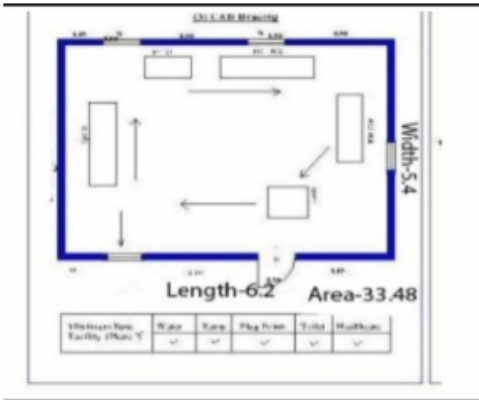

Google Map View

Polling Station Building Front View

Polling Station Front View

Cad View

Key MAP View

1 பெயர் : முருகேஸ்வரி கணவர் பெயர் : சந்திரசேகரன் வீட்டு எண் : 1 வயது : 35 பாலினம் : பெண் Photo is available	AWJ2050029	2 பெயர் : ரவிக்குமார் தந்தை பெயர் : கந்தசாமி வீட்டு எண் : 1 வயது : 34 பாலினம் : ஆண் Photo is available	AWJ0355446	3 பெயர் : நந்தினி கணவர் பெயர் : பிரபு வீட்டு எண் : 1 வயது : 33 பாலினம் : பெண் Photo is available	AWJ2014298
4 பெயர் : தேவிகா தந்தை பெயர் : குமாரசாமி வீட்டு எண் : 1-1 வயது : 53 பாலினம் : பெண் Photo is available	AWJ0143636	5 பெயர் : பிரகாஷ் தந்தை பெயர் : அர்ச்சுனன் வீட்டு எண் : 1-9 வயது : 35 பாலினம் : ஆண் Photo is available	AWJ0143651	6 பெயர் : மகேஷ் தந்தை பெயர் : அர்ச்சுனன் வீட்டு எண் : 1-9 வயது : 30 பாலினம் : ஆண் Photo is available	AWJ0704692
7 பெயர் : அருண் குமார் தந்தை பெயர் : கந்தசாமி வீட்டு எண் : 1-12 வயது : 32 பாலினம் : ஆண் Photo is available	AWJ0604397	8 பெயர் : சுகுணா குமாரி கணவர் பெயர் : க அருண் குமார் வீட்டு எண் : 1/12, வெள்ளியங்காட்டுத்தோட்டம் வயது : 28 பாலினம் : பெண் Photo is available	AWJ2313724	9 பெயர் : அமுதவல்லி தந்தை பெயர் : வீராச்சாமி வீட்டு எண் : 1-26 வயது : 41 பாலினம் : ஆண் Photo is available	AWJ0325480
10 பெயர் : சதீஷ்குமார் வீராச்சாமி தாயின் பெயர் : செல்லத்தாள் வீட்டு எண் : 1/27 வயது : 36 பாலினம் : ஆண் Photo is available	AWJ2193100	11 பெயர் : ஜோதி கணவர் பெயர் : முருகேஷ் வீட்டு எண் : 1/31 வயது : 35 பாலினம் : பெண் Photo is available	AWJ1956572	12 பெயர் : ரவி தந்தை பெயர் : சிங்காரநாதர் வீட்டு எண் : 1-32 வயது : 41 பாலினம் : ஆண் Photo is available	KJP3825882
13 பெயர் : ரவி தந்தை பெயர் : சென்னியப்ப நாடார் வீட்டு எண் : 1/33 வயது : 57 பாலினம் : ஆண் Photo is available	AWJ2249324	14 பெயர் : பாலசுப்பரமணியன் தந்தை பெயர் : பழனிசாமி வீட்டு எண் : 1/33 வயது : 42 பாலினம் : ஆண் Photo is available	AWJ2013969	15 பெயர் : தங்கமணி தந்தை பெயர் : பெரியசாமி வீட்டு எண் : 1-33 வயது : 36 பாலினம் : பெண் Photo is available	AWJ0604587
16 பெயர் : விஜயகுமார் தந்தை பெயர் : தங்கராஜ் வீட்டு எண் : 1-38 வயது : 31 பாலினம் : ஆண் Photo is available	AWJ0704908	17 பெயர் : சாமியாத்தாள் கணவர் பெயர் : சாமிநாதன் வீட்டு எண் : 1-51 வயது : 44 பாலினம் : பெண் Photo is available	KJP2624443	18 பெயர் : தமிழரசன் தந்தை பெயர் : சாமிநாதன் வீட்டு எண் : 1/51 வயது : 22 பாலினம் : ஆண் Photo is available	AWJ2216588
19 பெயர் : பரத்குமார் சி தந்தை பெயர் : சிவக்குமார் வீட்டு எண் : 1/51 வயது : 21 பாலினம் : ஆண் Photo is available	AWJ2328896	20 பெயர் : பூபதி தந்தை பெயர் : கருப்பன் வீட்டு எண் : 1-55 வயது : 39 பாலினம் : ஆண் Photo is available	AWJ0111245	21 பெயர் : ஜோதிமணி கணவர் பெயர் : பூபதி வீட்டு எண் : 1-55 வயது : 36 பாலினம் : பெண் Photo is available	AWJ0704866
22 பெயர் : தேவராஜ் தந்தை பெயர் : கருப்பன் வீட்டு எண் : 1-55 வயது : 34 பாலினம் : ஆண் Photo is available	AWJ0704841	23 பெயர் : விஜயகுமார் தந்தை பெயர் : சுப்பிரமணி வீட்டு எண் : 1-56 வயது : 37 பாலினம் : ஆண் Photo is available	AWJ0704882	24 பெயர் : விமலா கணவர் பெயர் : விஜயகுமார் வீட்டு எண் : 1-56 வயது : 32 பாலினம் : பெண் Photo is available	AWJ0704874
25 பெயர் : மோகன்குமார் தந்தை பெயர் : வசஷ்மணன் வீட்டு எண் : 1/57 வயது : 23 பாலினம் : ஆண் Photo is available	AWJ2014181	26 பெயர் : விமலா தந்தை பெயர் : பழனிச்சாமி வீட்டு எண் : 1-58 வயது : 29 பாலினம் : பெண் Photo is available	AWJ1046101	27 பெயர் : கவியரசன் தந்தை பெயர் : பழனிசாமி வீட்டு எண் : 1/58 (2) வயது : 23 பாலினம் : ஆண் Photo is available	AWJ2190635
28 பெயர் : கவிதா தந்தை பெயர் : அண்ணாதுரை வீட்டு எண் : 1/61 வயது : 26 பாலினம் : பெண் Photo is available	AWJ1956440	29 பெயர் : பெருமாள் தந்தை பெயர் : ராமன் வீட்டு எண் : 1-64 வயது : 54 பாலினம் : ஆண் Photo is available	AWJ0111237	30 பெயர் : விஸ்வநாதன் தந்தை பெயர் : வெள்ளைசாமி வீட்டு எண் : 1/66 வயது : 26 பாலினம் : ஆண் Photo is available	AWJ1102938