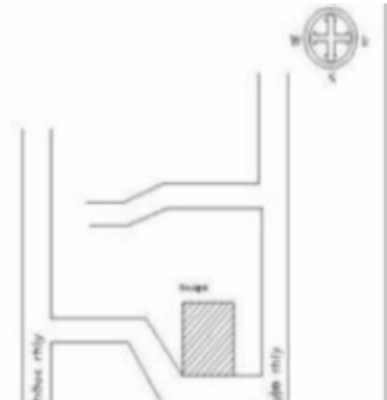

Google Map View

Polling Station Building Front View

Polling Station Front View

Cad View

Key MAP View

1 பெயர் : முருகேஸ்வரி கணவர் பெயர் : சந்திரசேகரன் வீட்டு எண் : 1 வயது : 35 பாலினம் : பெண் Photo is available	AWJ2050029	2 பெயர் : ரவிக்குமார் தந்தை பெயர் : கந்தசாமி வீட்டு எண் : 1 வயது : 34 பாலினம் : ஆண் Photo is available	AWJ0355446	3 பெயர் : நந்தினி கணவர் பெயர் : பிரபு வீட்டு எண் : 1 வயது : 33 பாலினம் : பெண் Photo is available	AWJ2014298
4 பெயர் : தேவிகா தந்தை பெயர் : குமாரசாமி வீட்டு எண் : 1-1 வயது : 53 பாலினம் : பெண் Photo is available	AWJ0143636	5 பெயர் : பிரகாஷ் தந்தை பெயர் : அர்ச்சுனன் வீட்டு எண் : 1-9 வயது : 35 பாலினம் : ஆண் Photo is available	AWJ0143651	6 பெயர் : மகேஷ் தந்தை பெயர் : அர்ச்சுனன் வீட்டு எண் : 1-9 வயது : 30 பாலினம் : ஆண் Photo is available	AWJ0704692
7 பெயர் : அருண் குமார் தந்தை பெயர் : கந்தசாமி வீட்டு எண் : 1-12 வயது : 32 பாலினம் : ஆண் Photo is available	AWJ0604397	8 பெயர் : சுகுணா குமாரி கணவர் பெயர் : க அருண் குமார் வீட்டு எண் : 1/12, வெள்ளியங்காட்டுத்தோட்டம் வயது : 28 பாலினம் : பெண் Photo is available	AWJ2313724	9 பெயர் : அமுதவல்லி தந்தை பெயர் : வீராச்சாமி வீட்டு எண் : 1-26 வயது : 41 பாலினம் : ஆண் Photo is available	AWJ0325480
10 பெயர் : சதீஷ்குமார் வீராச்சாமி தாயின் பெயர் : செல்லத்தாள் வீட்டு எண் : 1/27 வயது : 36 பாலினம் : ஆண் Photo is available	AWJ2193100	11 பெயர் : ஜோதி கணவர் பெயர் : முருகேஷ் வீட்டு எண் : 1/31 வயது : 35 பாலினம் : பெண் Photo is available	AWJ1956572	12 பெயர் : ரவி தந்தை பெயர் : சிங்காரநாதர் வீட்டு எண் : 1-32 வயது : 41 பாலினம் : ஆண் Photo is available	KJP3825882
13 பெயர் : ரவி தந்தை பெயர் : சென்னியப்ப நாடார் வீட்டு எண் : 1/33 வயது : 57 பாலினம் : ஆண் Photo is available	AWJ2249324	14 பெயர் : பாலசுப்பரமணியன் தந்தை பெயர் : பழனிசாமி வீட்டு எண் : 1/33 வயது : 42 பாலினம் : ஆண் Photo is available	AWJ2013969	15 பெயர் : தங்கமணி தந்தை பெயர் : பெரியசாமி வீட்டு எண் : 1-33 வயது : 36 பாலினம் : பெண் Photo is available	AWJ0604587
16 பெயர் : விஜயகுமார் தந்தை பெயர் : தங்கராஜ் வீட்டு எண் : 1-38 வயது : 31 பாலினம் : ஆண் Photo is available	AWJ0704908	17 பெயர் : சாமியாத்தாள் கணவர் பெயர் : சாமிநாதன் வீட்டு எண் : 1-51 வயது : 44 பாலினம் : பெண் Photo is available	KJP2624443	18 பெயர் : தமிழரசன் தந்தை பெயர் : சாமிநாதன் வீட்டு எண் : 1/51 வயது : 22 பாலினம் : ஆண் Photo is available	AWJ2216588
19 பெயர் : பரத்குமார் சி தந்தை பெயர் : சிவக்குமார் வீட்டு எண் : 1/51 வயது : 21 பாலினம் : ஆண் Photo is available	AWJ2328896	20 பெயர் : பூபதி தந்தை பெயர் : கருப்பன் வீட்டு எண் : 1-55 வயது : 39 பாலினம் : ஆண் Photo is available	AWJ0111245	21 பெயர் : ஜோதிமணி கணவர் பெயர் : பூபதி வீட்டு எண் : 1-55 வயது : 36 பாலினம் : பெண் Photo is available	AWJ0704866
22 பெயர் : தேவராஜ் தந்தை பெயர் : கருப்பன் வீட்டு எண் : 1-55 வயது : 34 பாலினம் : ஆண் Photo is available	AWJ0704841	23 பெயர் : விஜயகுமார் தந்தை பெயர் : சுப்பிரமணி வீட்டு எண் : 1-56 வயது : 37 பாலினம் : ஆண் Photo is available	AWJ0704882	24 பெயர் : விமலா கணவர் பெயர் : விஜயகுமார் வீட்டு எண் : 1-56 வயது : 32 பாலினம் : பெண் Photo is available	AWJ0704874
25 பெயர் : மோகன்குமார் தந்தை பெயர் : வசஷ்மணன் வீட்டு எண் : 1/57 வயது : 23 பாலினம் : ஆண் Photo is available	AWJ2014181	26 பெயர் : விமலா தந்தை பெயர் : பழனிச்சாமி வீட்டு எண் : 1-58 வயது : 29 பாலினம் : பெண் Photo is available	AWJ1046101	27 பெயர் : கவியரசன் தந்தை பெயர் : பழனிசாமி வீட்டு எண் : 1/58 (2) வயது : 23 பாலினம் : ஆண் Photo is available	AWJ2190635
28 பெயர் : கவிதா தந்தை பெயர் : அண்ணாதுரை வீட்டு எண் : 1/61 வயது : 26 பாலினம் : பெண் Photo is available	AWJ1956440	29 பெயர் : பெருமாள் தந்தை பெயர் : ராமன் வீட்டு எண் : 1-64 வயது : 54 பாலினம் : ஆண் Photo is available	AWJ0111237	30 பெயர் : விஸ்வநாதன் தந்தை பெயர் : வெள்ளைசாமி வீட்டு எண் : 1/66 வயது : 26 பாலினம் : ஆண் Photo is available	AWJ1102938