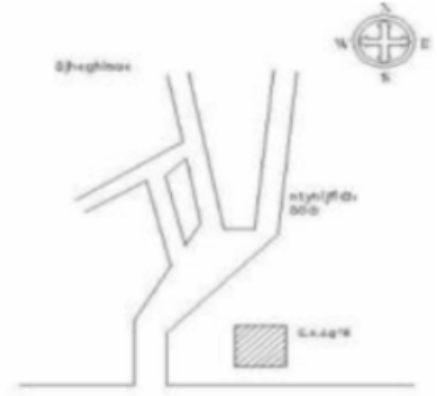

Google Map View

Polling Station Building Front View

Polling Station Front View

Cad View

Key MAP View

1 பெயர் : மாலினி கணவர் பெயர் : வீராச்சாமி வீட்டு எண் : 2/79 வயது : 24 பாலினம் : பெண் Photo is available	AWJ2180958	2 பெயர் : ருக்குமணி கணவர் பெயர் : கருப்புசாமி வீட்டு எண் : 8/68 வயது : 55 பாலினம் : பெண் Photo is available	WRK0434217	3 பெயர் : சிவக்குமார் தந்தை பெயர் : சின்னச்சாமி வீட்டு எண் : 11 வயது : 53 பாலினம் : ஆண் Photo is available	AWJ1140656
4 பெயர் : முத்தம்மாள் கணவர் பெயர் : சிவக்குமார் வீட்டு எண் : 11 வயது : 47 பாலினம் : பெண் Photo is available	AWJ1140649	5 பெயர் : பூங்கொடி கணவர் பெயர் : குருசாமி வீட்டு எண் : 13 வயது : 40 பாலினம் : பெண் Photo is available	AWJ2187821	6 பெயர் : உத்தமராஜ் தந்தை பெயர் : ஆறுமுகம் வீட்டு எண் : 15/454 வயது : 70 பாலினம் : ஆண் Photo is available	AWJ1151000
7 பெயர் : திவ்யா கணவர் பெயர் : முருகன் வீட்டு எண் : 17/93 ஏ வயது : 31 பாலினம் : பெண் Photo is available	AWJ2149052	8 பெயர் : முருகன் தந்தை பெயர் : பாலகிருஷ்ணன் வீட்டு எண் : 17/93ஏ வயது : 33 பாலினம் : ஆண் Photo is available	AWJ2204337	9 பெயர் : உமா கணவர் பெயர் : ராஜா வீட்டு எண் : 17/174 வயது : 48 பாலினம் : பெண் Photo is available	AWJ2180982
10 பெயர் : இந்துராணி தந்தை பெயர் : குருசாமி வீட்டு எண் : 17/176 வயது : 32 பாலினம் : பெண் Photo is available	YNK0793067	11 பெயர் : உத்திரன் தந்தை பெயர் : ரெங்கன் வீட்டு எண் : 17/204 வயது : 64 பாலினம் : ஆண் Photo is available	UJV0004382	12 பெயர் : சுலோச்சனா கணவர் பெயர் : திருமலைசாமி வீட்டு எண் : 17/339 வயது : 76 பாலினம் : பெண் Photo is available	AWJ1834498
13 பெயர் : நந்தினி கணவர் பெயர் : ராமு வீட்டு எண் : 17/357 வயது : 26 பாலினம் : பெண் Photo is available	AWJ2123644	14 பெயர் : சசிகலா தந்தை பெயர் : சேமலையப்பன் வீட்டு எண் : 17/359 வயது : 42 பாலினம் : பெண் Photo is available	AWJ2135226	15 பெயர் : சரசு கணவர் பெயர் : பொன்னுசாமி வீட்டு எண் : 17/424 வயது : 60 பாலினம் : பெண் Photo is available	AWJ1792464
16 பெயர் : ஜோதிமணி கணவர் பெயர் : மனோகரன் வீட்டு எண் : 18 வயது : 71 பாலினம் : பெண் Photo is available	AWJ2047652	17 பெயர் : மனோகரன் தந்தை பெயர் : ரமசாமி வீட்டு எண் : 18 வயது : 60 பாலினம் : ஆண் Photo is available	AWJ2047710	18 பெயர் : அபிராமி தந்தை பெயர் : ராமகிருஷ்ணா வீட்டு எண் : 18/58 வயது : 24 பாலினம் : பெண் Photo is available	AWJ2047488
19 பெயர் : பிரந்தா தந்தை பெயர் : சரவணன் வீட்டு எண் : 18/143 வயது : 21 பாலினம் : பெண் Photo is available	AWJ2217396	20 பெயர் : சுரேஷ் தந்தை பெயர் : வேலுசாமி வீட்டு எண் : 18/384 வயது : 39 பாலினம் : ஆண் Photo is available	RGJ1022359	21 பெயர் : பரிதா பாணு கணவர் பெயர் : சரவணக்குமார் வீட்டு எண் : 18/420 வயது : 40 பாலினம் : பெண் Photo is available	AWJ2083533
22 பெயர் : ஜெஸ்னா கணவர் பெயர் : கருப்பசாமி வீட்டு எண் : 18/420 வயது : 26 பாலினம் : பெண் Photo is available	AWJ2090918	23 பெயர் : கருப்பசாமி தந்தை பெயர் : சரவண குமார் வீட்டு எண் : 18/420 வயது : 25 பாலினம் : ஆண் Photo is available	AWJ2090884	24 பெயர் : கிரிதரன் தந்தை பெயர் : ரவிக்குமார் வீட்டு எண் : 18/490 வயது : 25 பாலினம் : ஆண் Photo is available	AWJ2063451
25 பெயர் : மோகன்முரளிதரன் தந்தை பெயர் : ரவிக்குமார் வீட்டு எண் : 18/490 வயது : 24 பாலினம் : ஆண் Photo is available	AWJ2063584	26 பெயர் : பழனிச்சாமி தந்தை பெயர் : செல்லமுத்துகவுண்டர் வீட்டு எண் : 18/494 வயது : 75 பாலினம் : ஆண் Photo is available	AWJ1910694	27 பெயர் : தமணி கணவர் பெயர் : பழனிசாமி வீட்டு எண் : 18/494 வயது : 66 பாலினம் : பெண் Photo is available	AWJ1910702
28 பெயர் : சபிதா தேவி தந்தை பெயர் : முத்துராஜ் வீட்டு எண் : 18/496 வயது : 24 பாலினம் : பெண் Photo is available	AWJ1936566	29 பெயர் : பிரியாங்கா கணவர் பெயர் : முத்துசிவன் வீட்டு எண் : 18/497 வயது : 29 பாலினம் : பெண் Photo is available	AWJ2079036	30 பெயர் : அர்ச்சனா கணவர் பெயர் : விஜயசாரதி வீட்டு எண் : 18/513 வயது : 30 பாலினம் : பெண் Photo is available	AWJ1114172