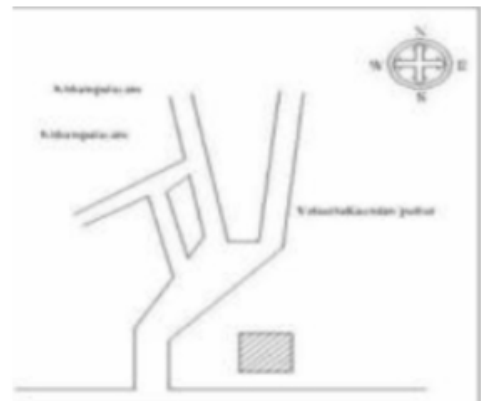

Google Map View

Polling Station Building Front View

Polling Station Front View

Cad View

Key MAP View

1 பெயர் : அனிதா தந்தை பெயர்: பழனிச்சாமி வீட்டு எண் : 1 வயது : 31 பாலினம் : பெண்	AWJ0741744 Photo is available	2 பெயர் : பிரகாஷ் தந்தை பெயர்: பழனிச்சாமி வீட்டு எண் : 1 வயது : 26 பாலினம் : ஆண்	AWJ2065852 Photo is available	3 பெயர் : விசுனேஸ்வரி தந்தை பெயர்: கருப்புசாமி வீட்டு எண் : 1 வயது : 25 பாலினம் : பெண்	AWJ2216828 Photo is available
4 பெயர் : மகேஸ்வரன் தந்தை பெயர்: சுப்பிரமணி வீட்டு எண் : 1-63 வயது : 38 பாலினம் : ஆண்	AWJ0111740 Photo is available	5 பெயர் : லெட்சியா தந்தை பெயர்: ராஜேந்திரன் வீட்டு எண் : 1/364 வயது : 25 பாலினம் : பெண்	AWJ1937069 Photo is available	6 பெயர் : ராமசந்திரன் தந்தை பெயர்: தியாகராஜன் வீட்டு எண் : 1E வயது : 55 பாலினம் : ஆண்	AWJ0296616 Photo is available
7 பெயர் : தேவி கணவர் பெயர்: பழனிச்சாமி வீட்டு எண் : 1E வயது : 54 பாலினம் : பெண்	AWJ0296442 Photo is available	8 பெயர் : கண்ணன் தந்தை பெயர்: பெரியான் வீட்டு எண் : 1E வயது : 52 பாலினம் : ஆண்	AWJ0111716 Photo is available	9 பெயர் : பேபி கணவர் பெயர்: ராமசந்திரன் வீட்டு எண் : 1E வயது : 49 பாலினம் : பெண்	AWJ0296624 Photo is available
10 பெயர் : நளினி தந்தை பெயர்: முருகன் வீட்டு எண் : 1E வயது : 37 பாலினம் : பெண்	AWJ0296350 Photo is available	11 பெயர் : சுபாசினி தந்தை பெயர்: காளிமுத்து வீட்டு எண் : 1E வயது : 31 பாலினம் : பெண்	AWJ0969790 Photo is available	12 பெயர் : மஞ்சு தந்தை பெயர்: பழனிச்சாமி வீட்டு எண் : 1E வயது : 28 பாலினம் : பெண்	AWJ0969865 Photo is available
13 பெயர் : யுவராணி கணவர் பெயர்: பிரகாஷ் வீட்டு எண் : 1இ வயது : 25 பாலினம் : பெண்	AWJ2119832 Photo is available	14 பெயர் : மதன்குமார் தந்தை பெயர்: செல்வராஜ் வீட்டு எண் : 3 வயது : 32 பாலினம் : ஆண்	AWJ0741751 Photo is available	15 பெயர் : சரஸ்வதி கணவர் பெயர்: சண்முகம் வீட்டு எண் : 6-606 வயது : 32 பாலினம் : பெண்	AWJ0969857 Photo is available
16 பெயர் : ரகு தந்தை பெயர்: ராஜேந்திரன் வீட்டு எண் : 15/830 வயது : 34 பாலினம் : ஆண்	AWJ0500579 Photo is available	17 பெயர் : மோகன சுந்தரம் தந்தை பெயர்: சாமியப்பன் வீட்டு எண் : 18 வயது : 72 பாலினம் : ஆண்	AWJ0296814 Photo is available	18 பெயர் : சிவகாமி கணவர் பெயர்: மோகன சுந்தரம் வீட்டு எண் : 18 வயது : 62 பாலினம் : பெண்	AWJ0296806 Photo is available
19 பெயர் : பத்மா கணவர் பெயர்: புகழேந்தி வீட்டு எண் : 18 வயது : 46 பாலினம் : பெண்	AWJ0741769 Photo is available	20 பெயர் : மெர்ஸி தந்தை பெயர்: சாலமோன் வீட்டு எண் : 18 வயது : 39 பாலினம் : பெண்	AWJ0296863 Photo is available	21 பெயர் : சுதா கணவர் பெயர்: சுரேஷ் வீட்டு எண் : 18-46 வயது : 35 பாலினம் : பெண்	AWJ0380782 Photo is available
22 பெயர் : சுப்பிரமணி தந்தை பெயர்: நாச்சிமுத்து வீட்டு எண் : 18/63 வயது : 58 பாலினம் : ஆண்	AWJ0113555 Photo is available	23 பெயர் : பூங்கொடி கணவர் பெயர்: பிரபு கண்ணா வீட்டு எண் : 18/63 வயது : 41 பாலினம் : பெண்	AWJ2078285 Photo is available	24 பெயர் : நாகராஜன் தந்தை பெயர்: வீரன் வீட்டு எண் : 18/117 வயது : 73 பாலினம் : ஆண்	AWJ2090363 Photo is available
25 பெயர் : பொன்னுத்தாய் கணவர் பெயர்: நாகராஜன் வீட்டு எண் : 18/117 வயது : 65 பாலினம் : பெண்	AWJ2090371 Photo is available	26 பெயர் : பாப்பாத்தி கணவர் பெயர்: ராமசாமி வீட்டு எண் : 18-136 வயது : 68 பாலினம் : பெண்	AWJ0111831 Photo is available	27 பெயர் : பாலசுப்பிரமணியம் தந்தை பெயர்: மதியழகன் வீட்டு எண் : 18/171 வயது : 28 பாலினம் : ஆண்	AWJ0969956 Photo is available
28 பெயர் : சங்கீதா கணவர் பெயர்: அண்ணாமலை வீட்டு எண் : 18/236 வயது : 32 பாலினம் : பெண்	AWJ0518811 Photo is available	29 பெயர் : அனிதா தந்தை பெயர்: சோமசுந்தரம் வீட்டு எண் : 18/261 வயது : 24 பாலினம் : பெண்	AWJ1937671 Photo is available	30 பெயர் : பாண்டியராஜ் தந்தை பெயர்: ராமன் வீட்டு எண் : 18/274 வயது : 61 பாலினம் : ஆண்	AWJ0296749 Photo is available