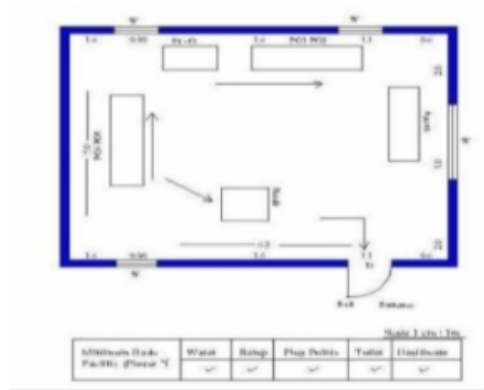

Google Map View

Polling Station Building Front View

Polling Station Front View

Cad View

Key MAP View

1 பெயர் : அனிதா தந்தை பெயர்: பழனிச்சாமி வீட்டு எண் : 1 வயது : 31 பாலினம் : பெண்	AWJ0741744 Photo is available	2 பெயர் : பிரகாஷ் தந்தை பெயர்: பழனிச்சாமி வீட்டு எண் : 1 வயது : 26 பாலினம் : ஆண்	AWJ2065852 Photo is available	3 பெயர் : விசுனேஸ்வரி தந்தை பெயர்: கருப்புசாமி வீட்டு எண் : 1 வயது : 25 பாலினம் : பெண்	AWJ2216828 Photo is available
4 பெயர் : மகேஸ்வரன் தந்தை பெயர்: சுப்பிரமணி வீட்டு எண் : 1-63 வயது : 38 பாலினம் : ஆண்	AWJ0111740 Photo is available	5 பெயர் : லெட்சியா தந்தை பெயர்: ராஜேந்திரன் வீட்டு எண் : 1/364 வயது : 25 பாலினம் : பெண்	AWJ1937069 Photo is available	6 பெயர் : ராமசந்திரன் தந்தை பெயர்: தியாகராஜன் வீட்டு எண் : 1E வயது : 55 பாலினம் : ஆண்	AWJ0296616 Photo is available
7 பெயர் : தேவி கணவர் பெயர்: பழனிச்சாமி வீட்டு எண் : 1E வயது : 54 பாலினம் : பெண்	AWJ0296442 Photo is available	8 பெயர் : கண்ணன் தந்தை பெயர்: பெரியான் வீட்டு எண் : 1E வயது : 52 பாலினம் : ஆண்	AWJ0111716 Photo is available	9 பெயர் : பேபி கணவர் பெயர்: ராமசந்திரன் வீட்டு எண் : 1E வயது : 49 பாலினம் : பெண்	AWJ0296624 Photo is available
10 பெயர் : நளினி தந்தை பெயர்: முருகன் வீட்டு எண் : 1E வயது : 37 பாலினம் : பெண்	AWJ0296350 Photo is available	11 பெயர் : சுபாசினி தந்தை பெயர்: காளிமுத்து வீட்டு எண் : 1E வயது : 31 பாலினம் : பெண்	AWJ0969790 Photo is available	12 பெயர் : மஞ்சு தந்தை பெயர்: பழனிச்சாமி வீட்டு எண் : 1E வயது : 28 பாலினம் : பெண்	AWJ0969865 Photo is available
13 பெயர் : யுவராணி கணவர் பெயர்: பிரகாஷ் வீட்டு எண் : 1இ வயது : 25 பாலினம் : பெண்	AWJ2119832 Photo is available	14 பெயர் : மதன்குமார் தந்தை பெயர்: செல்வராஜ் வீட்டு எண் : 3 வயது : 32 பாலினம் : ஆண்	AWJ0741751 Photo is available	15 பெயர் : சரஸ்வதி கணவர் பெயர்: சண்முகம் வீட்டு எண் : 6-606 வயது : 32 பாலினம் : பெண்	AWJ0969857 Photo is available
16 பெயர் : ரகு தந்தை பெயர்: ராஜேந்திரன் வீட்டு எண் : 15/830 வயது : 34 பாலினம் : ஆண்	AWJ0500579 Photo is available	17 பெயர் : மோகன சுந்தரம் தந்தை பெயர்: சாமியப்பன் வீட்டு எண் : 18 வயது : 72 பாலினம் : ஆண்	AWJ0296814 Photo is available	18 பெயர் : சிவகாமி கணவர் பெயர்: மோகன சுந்தரம் வீட்டு எண் : 18 வயது : 62 பாலினம் : பெண்	AWJ0296806 Photo is available
19 பெயர் : பத்மா கணவர் பெயர்: புகழேந்தி வீட்டு எண் : 18 வயது : 46 பாலினம் : பெண்	AWJ0741769 Photo is available	20 பெயர் : மெர்ஸி தந்தை பெயர்: சாலமோன் வீட்டு எண் : 18 வயது : 39 பாலினம் : பெண்	AWJ0296863 Photo is available	21 பெயர் : சுதா கணவர் பெயர்: சுரேஷ் வீட்டு எண் : 18-46 வயது : 35 பாலினம் : பெண்	AWJ0380782 Photo is available
22 பெயர் : சுப்பிரமணி தந்தை பெயர்: நாச்சிமுத்து வீட்டு எண் : 18/63 வயது : 58 பாலினம் : ஆண்	AWJ0113555 Photo is available	23 பெயர் : பூங்கொடி கணவர் பெயர்: பிரபு கண்ணா வீட்டு எண் : 18/63 வயது : 41 பாலினம் : பெண்	AWJ2078285 Photo is available	24 பெயர் : நாகராஜன் தந்தை பெயர்: வீரன் வீட்டு எண் : 18/117 வயது : 73 பாலினம் : ஆண்	AWJ2090363 Photo is available
25 பெயர் : பொன்னுத்தாய் கணவர் பெயர்: நாகராஜன் வீட்டு எண் : 18/117 வயது : 65 பாலினம் : பெண்	AWJ2090371 Photo is available	26 பெயர் : பாப்பாத்தி கணவர் பெயர்: ராமசாமி வீட்டு எண் : 18-136 வயது : 68 பாலினம் : பெண்	AWJ0111831 Photo is available	27 பெயர் : பாலசுப்பிரமணியம் தந்தை பெயர்: மதியழகன் வீட்டு எண் : 18/171 வயது : 28 பாலினம் : ஆண்	AWJ0969956 Photo is available
28 பெயர் : சங்கீதா கணவர் பெயர்: அண்ணாமலை வீட்டு எண் : 18/236 வயது : 32 பாலினம் : பெண்	AWJ0518811 Photo is available	29 பெயர் : அனிதா தந்தை பெயர்: சோமசுந்தரம் வீட்டு எண் : 18/261 வயது : 24 பாலினம் : பெண்	AWJ1937671 Photo is available	30 பெயர் : பாண்டியராஜ் தந்தை பெயர்: ராமன் வீட்டு எண் : 18/274 வயது : 61 பாலினம் : ஆண்	AWJ0296749 Photo is available