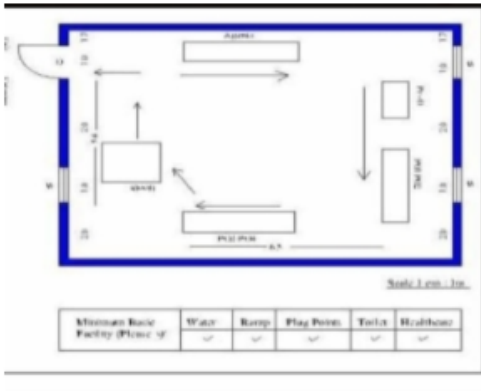

Google Map View

Polling Station Building Front View

Polling Station Front View

Cad View

Key MAP View

1 பெயர் : உமாராணி தந்தை பெயர்: லட்சுமணன் வீட்டு எண் : 0 வயது : 37 பாலினம் : பெண் Photo is available	YNK0237552	2 பெயர் : சீனாள் கணவர் பெயர்: சீரங்கன் வீட்டு எண் : 1 வயது : 61 பாலினம் : பெண் Photo is available	AWJ0520486	3 பெயர் : செந்தில் தந்தை பெயர்: பழனி வீட்டு எண் : 1 வயது : 46 பாலினம் : ஆண் Photo is available	AWJ0813162
4 பெயர் : ராதா கணவர் பெயர்: செந்தில் வீட்டு எண் : 1 வயது : 37 பாலினம் : பெண் Photo is available	AWJ0813253	5 பெயர் : மேத்யூ தந்தை பெயர்: சாந்தி வீட்டு எண் : 1 வயது : 31 பாலினம் : ஆண் Photo is available	AWJ0706481	6 பெயர் : வேலுசாமி தந்தை பெயர்: குமாரசாமி வீட்டு எண் : 1 வயது : 27 பாலினம் : ஆண் Photo is available	AWJ1931385
S 7 பெயர் : மனோஜ் தந்தை பெயர்: திருமலை சாமி வீட்டு எண் : 1 வயது : 24 பாலினம் : ஆண் DELETED Photo is available	AWJ1931500	8 பெயர் : பாலமுருகன் தந்தை பெயர்: ராஜேந்திரன் வீட்டு எண் : 1 வயது : 24 பாலினம் : ஆண் Photo is available	AWJ2066009	9 பெயர் : பிரவீன்குமார் தந்தை பெயர்: ராஜேந்திரன் வீட்டு எண் : 1 வயது : 21 பாலினம் : ஆண் Photo is available	AWJ2308401
10 பெயர் : சவீன் தந்தை பெயர்: நடராஜ் வீட்டு எண் : 1/33 வயது : 23 பாலினம் : ஆண் Photo is available	AWJ2079648	11 பெயர் : கண்ணம்மாள் கணவர் பெயர்: குப்புசாமி வீட்டு எண் : 1E வயது : 72 பாலினம் : பெண் Photo is available	AWJ0862599	12 பெயர் : செல்வம் கணவர் பெயர்: நாச்சிமுத்து வீட்டு எண் : 1E வயது : 67 பாலினம் : பெண் Photo is available	AWJ0938761
13 பெயர் : பழனிச்சாமி தந்தை பெயர்: முத்துசாமி வீட்டு எண் : 1E வயது : 61 பாலினம் : ஆண் Photo is available	AWJ0295006	14 பெயர் : பழனிச்சாமி தந்தை பெயர்: வீரன் வீட்டு எண் : 1e வயது : 57 பாலினம் : ஆண் Photo is available	AWJ0605642	15 பெயர் : ராமசாமி தந்தை பெயர்: சுப்பிரமணி வீட்டு எண் : 1E வயது : 57 பாலினம் : ஆண் Photo is available	AWJ0294645
16 பெயர் : ஈஸ்வரி கணவர் பெயர்: பழனிசாமி வீட்டு எண் : 1E வயது : 55 பாலினம் : பெண் Photo is available	AWJ0295022	17 பெயர் : ஜானகி கணவர் பெயர்: பழனிசாமி வீட்டு எண் : 1e வயது : 54 பாலினம் : பெண் Photo is available	AWJ0605683	18 பெயர் : துரைசாமி தந்தை பெயர்: முருகன் வீட்டு எண் : 1E வயது : 53 பாலினம் : ஆண் Photo is available	AWJ0204123
19 பெயர் : முருகேசன் தந்தை பெயர்: கருப்பன் வீட்டு எண் : 1E வயது : 53 பாலினம் : ஆண் Photo is available	AWJ0295014	20 பெயர் : சுந்தரம்பாள் தந்தை பெயர்: பழனிச்சாமி வீட்டு எண் : 1E வயது : 51 பாலினம் : பெண் Photo is available	AWJ0204081	21 பெயர் : தங்கராஜ் தந்தை பெயர்: ராமசாமி வீட்டு எண் : 1E வயது : 50 பாலினம் : ஆண் Photo is available	AWJ0294850
22 பெயர் : பழனிசாமி தந்தை பெயர்: சுப்பன் வீட்டு எண் : 1E வயது : 49 பாலினம் : ஆண் Photo is available	AWJ0294975	23 பெயர் : விஜயகுமார் தந்தை பெயர்: பழனிச்சாமி வீட்டு எண் : 1E வயது : 48 பாலினம் : ஆண் Photo is available	AWJ0204156	24 பெயர் : ரஞ்சிதம் கணவர் பெயர்: பழனிசாமி வீட்டு எண் : 1E வயது : 46 பாலினம் : பெண் Photo is available	AWJ0294967
25 பெயர் : வனிதா தந்தை பெயர்: விஜயகுமார் வீட்டு எண் : 1E வயது : 44 பாலினம் : பெண் Photo is available	AWJ0204172	26 பெயர் : மகாலட்சுமி கணவர் பெயர்: முருகேசன் வீட்டு எண் : 1E வயது : 42 பாலினம் : பெண் Photo is available	AWJ0938878	27 பெயர் : சங்கீதா கணவர் பெயர்: வடிவேல் வீட்டு எண் : 1E வயது : 41 பாலினம் : பெண் Photo is available	AWJ0294959
28 பெயர் : கலா கணவர் பெயர்: விஜயன் வீட்டு எண் : 1E வயது : 41 பாலினம் : பெண் Photo is available	AWJ0294868	29 பெயர் : வாசுகி கணவர் பெயர்: சேகர் வீட்டு எண் : 1E வயது : 39 பாலினம் : பெண் Photo is available	AWJ0295048	30 பெயர் : மோகனா தந்தை பெயர்: காளிமுத்து வீட்டு எண் : 1E வயது : 32 பாலினம் : பெண் Photo is available	AWJ0494534