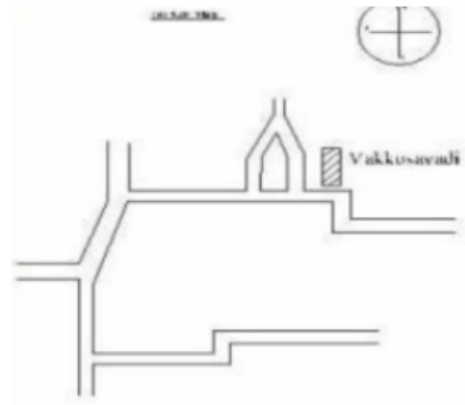

Google Map View

Polling Station Building Front View

Polling Station Front View

Cad View

Key MAP View

1 பெயர் : பிரேமா கணவர் பெயர் : கோபால் வீட்டு எண் : 1/510 வயது : 62 பாலினம் : பெண்	AWJ2177301 Photo is available	2 பெயர் : பூங்கொடி கணவர் பெயர் : தேவராஜ் வீட்டு எண் : 1E வயது : 30 பாலினம் : பெண்	AWJ0942896 Photo is available	3 பெயர் : நீலகண்டன் தந்தை பெயர் : சரஸ்வதி வீட்டு எண் : 1E வயது : 30 பாலினம் : ஆண்	AWJ0624254 Photo is available
4 பெயர் : காய்தரி தந்தை பெயர் : முத்துசாமி வீட்டு எண் : 1-E வயது : 34 பாலினம் : பெண்	AWJ0224238 Photo is available	5 பெயர் : பாணு கணவர் பெயர் : சண்முகம் வீட்டு எண் : 2 வயது : 58 பாலினம் : பெண்	AWJ0013037 Photo is available	6 பெயர் : சாண்டிலியா தந்தை பெயர் : சண்முகம் வீட்டு எண் : 2 வயது : 35 பாலினம் : பெண்	AWJ0330506 Photo is available
7 பெயர் : ரமேஷ் தந்தை பெயர் : நடராஜன் வீட்டு எண் : 2b வயது : 30 பாலினம் : ஆண்	AWJ0820647 Photo is available	8 பெயர் : வேத நாயகம் கணவர் பெயர் : சுப்பராய பிள்ளை வீட்டு எண் : 3 வயது : 83 பாலினம் : பெண்	GTJ1316280 Photo is available	9 பெயர் : கிருஷ்ணன் தந்தை பெயர் : சுப்பராய பிள்ளை வீட்டு எண் : 3 வயது : 77 பாலினம் : ஆண்	GTJ1316272 Photo is available
10 பெயர் : ராஜேஸ்வரி கணவர் பெயர் : கிருஷ்ணன் வீட்டு எண் : 3 வயது : 67 பாலினம் : பெண்	AWJ1238658 Photo is available	11 பெயர் : மாரியம்மாள் கணவர் பெயர் : சின்னராசு வீட்டு எண் : 3 வயது : 56 பாலினம் : பெண்	AWJ0623553 Photo is available	12 பெயர் : சிவகாமி கணவர் பெயர் : பாலசுப்பிரமணியராசு வீட்டு எண் : 3 வயது : 52 பாலினம் : பெண்	GTJ2862381 Photo is available
13 பெயர் : ஜவஹர் அரசு தந்தை பெயர் : பாலசுப்பிரமணிய அரசு வீட்டு எண் : 3 வயது : 25 பாலினம் : ஆண்	AWJ1941442 Photo is available	14 பெயர் : பாலசுப்பிரமணி அரசு தந்தை பெயர் : கிருஷ்ணன் வீட்டு எண் : 3-1 வயது : 52 பாலினம் : ஆண்	GTJ1851047 Photo is available	15 பெயர் : கார்த்திகா பாலசுப்பிரமணியரசு தந்தை பெயர் : பாலசுப்பிரமணியரசு வீட்டு எண் : 03, எம்எஸ்கே காலனி வயது : 21 பாலினம் : பெண்	AWJ2266054 Photo is available
16 பெயர் : குழந்தைவேல் தந்தை பெயர் : அருணாசலம் வீட்டு எண் : 4 வயது : 66 பாலினம் : ஆண்	AWJ1238666 Photo is available	17 பெயர் : விஜய பிரபா கணவர் பெயர் : குழந்தைவேல் வீட்டு எண் : 4 வயது : 60 பாலினம் : பெண்	AWJ1238674 Photo is available	18 பெயர் : கவிதா தந்தை பெயர் : குழந்தைவேலு வீட்டு எண் : 4 வயது : 43 பாலினம் : பெண்	GTJ2862712 Photo is available
19 பெயர் : சரண்யா தந்தை பெயர் : குழந்தைவேல் வீட்டு எண் : 4 வயது : 42 பாலினம் : பெண்	GTJ3868759 Photo is available	20 பெயர் : யோகேஷ் தந்தை பெயர் : செந்தில் குமார் வீட்டு எண் : 4/120 வயது : 23 பாலினம் : ஆண்	AWJ2038453 Photo is available	21 பெயர் : மலர் கணவர் பெயர் : ஜோதி குமார் வீட்டு எண் : 5 வயது : 41 பாலினம் : பெண்	AWJ2115459 Photo is available
22 பெயர் : ராமசாமி தந்தை பெயர் : மாரிமுத்து வீட்டு எண் : 5/279 வயது : 50 பாலினம் : ஆண்	AWJ0886713 Photo is available	23 பெயர் : இலட்சுமி கணவர் பெயர் : சந்திரசேகர் வீட்டு எண் : 6 வயது : 58 பாலினம் : பெண்	AWJ0013045 Photo is available	24 பெயர் : குணசீலன் தந்தை பெயர் : சந்திரசேகரன் வீட்டு எண் : 6 வயது : 30 பாலினம் : ஆண்	AWJ0623793 Photo is available
25 பெயர் : கோகுலப்பிரியா தந்தை பெயர் : பழனிசாமி வீட்டு எண் : 7 வயது : 27 பாலினம் : பெண்	AWJ0994202 Photo is available	26 பெயர் : பௌதாரணி தந்தை பெயர் : பழனிசாமி வீட்டு எண் : 7 வயது : 25 பாலினம் : பெண்	AWJ1972603 Photo is available	27 பெயர் : பொன்னம்மாள் கணவர் பெயர் : தெய்வசிசாமணி வீட்டு எண் : 8 வயது : 81 பாலினம் : பெண்	AWJ0224451 Photo is available
28 பெயர் : காந்திமதி கணவர் பெயர் : ஆதவன் வீட்டு எண் : 8 வயது : 41 பாலினம் : பெண்	AWJ0224162 Photo is available	29 பெயர் : சிவகாமி கணவர் பெயர் : பொன்னுசாமி வீட்டு எண் : 9 வயது : 62 பாலினம் : பெண்	AWJ1238682 Photo is available	30 பெயர் : சதாசிவம் தந்தை பெயர் : பொன்னுசாமி வீட்டு எண் : 9 வயது : 60 பாலினம் : ஆண்	AWJ1238690 Photo is available