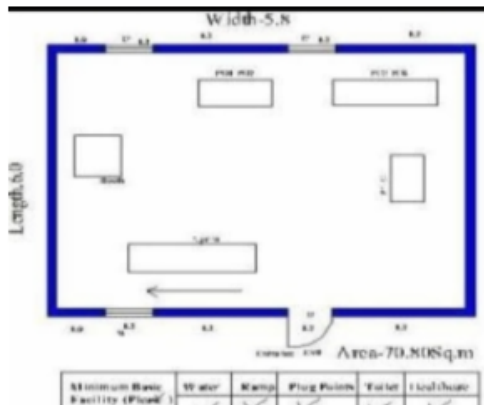

Google Map View

Polling Station Building Front View

Polling Station Front View

Cad View

Key MAP View

1 பெயர் : பிரேமா கணவர் பெயர் : கோபால் வீட்டு எண் : 1/510 வயது : 62 பாலினம் : பெண்	AWJ2177301 Photo is available	2 பெயர் : பூங்கொடி கணவர் பெயர் : தேவராஜ் வீட்டு எண் : 1E வயது : 30 பாலினம் : பெண்	AWJ0942896 Photo is available	3 பெயர் : நீலகண்டன் தந்தை பெயர் : சரஸ்வதி வீட்டு எண் : 1E வயது : 30 பாலினம் : ஆண்	AWJ0624254 Photo is available
4 பெயர் : காய்தரி தந்தை பெயர் : முத்துசாமி வீட்டு எண் : 1-E வயது : 34 பாலினம் : பெண்	AWJ0224238 Photo is available	5 பெயர் : பாணு கணவர் பெயர் : சண்முகம் வீட்டு எண் : 2 வயது : 58 பாலினம் : பெண்	AWJ0013037 Photo is available	6 பெயர் : சாண்டிலியா தந்தை பெயர் : சண்முகம் வீட்டு எண் : 2 வயது : 35 பாலினம் : பெண்	AWJ0330506 Photo is available
7 பெயர் : ரமேஷ் தந்தை பெயர் : நடராஜன் வீட்டு எண் : 2b வயது : 30 பாலினம் : ஆண்	AWJ0820647 Photo is available	8 பெயர் : வேத நாயகம் கணவர் பெயர் : சுப்பராய பிள்ளை வீட்டு எண் : 3 வயது : 83 பாலினம் : பெண்	GTJ1316280 Photo is available	9 பெயர் : கிருஷ்ணன் தந்தை பெயர் : சுப்பராய பிள்ளை வீட்டு எண் : 3 வயது : 77 பாலினம் : ஆண்	GTJ1316272 Photo is available
10 பெயர் : ராஜேஸ்வரி கணவர் பெயர் : கிருஷ்ணன் வீட்டு எண் : 3 வயது : 67 பாலினம் : பெண்	AWJ1238658 Photo is available	11 பெயர் : மாரியம்மாள் கணவர் பெயர் : சின்னராசு வீட்டு எண் : 3 வயது : 56 பாலினம் : பெண்	AWJ0623553 Photo is available	12 பெயர் : சிவகாமி கணவர் பெயர் : பாலசுப்பிரமணியராசு வீட்டு எண் : 3 வயது : 52 பாலினம் : பெண்	GTJ2862381 Photo is available
13 பெயர் : ஜவஹர் அரசு தந்தை பெயர் : பாலசுப்பிரமணிய அரசு வீட்டு எண் : 3 வயது : 25 பாலினம் : ஆண்	AWJ1941442 Photo is available	14 பெயர் : பாலசுப்பிரமணி அரசு தந்தை பெயர் : கிருஷ்ணன் வீட்டு எண் : 3-1 வயது : 52 பாலினம் : ஆண்	GTJ1851047 Photo is available	15 பெயர் : கார்த்திகா பாலசுப்பிரமணியரசு தந்தை பெயர் : பாலசுப்பிரமணியரசு வீட்டு எண் : 03, எம்எஸ்கே காலனி வயது : 21 பாலினம் : பெண்	AWJ2266054 Photo is available
16 பெயர் : குழந்தைவேல் தந்தை பெயர் : அருணாசலம் வீட்டு எண் : 4 வயது : 66 பாலினம் : ஆண்	AWJ1238666 Photo is available	17 பெயர் : விஜய பிரபா கணவர் பெயர் : குழந்தைவேல் வீட்டு எண் : 4 வயது : 60 பாலினம் : பெண்	AWJ1238674 Photo is available	18 பெயர் : கவிதா தந்தை பெயர் : குழந்தைவேலு வீட்டு எண் : 4 வயது : 43 பாலினம் : பெண்	GTJ2862712 Photo is available
19 பெயர் : சரண்யா தந்தை பெயர் : குழந்தைவேல் வீட்டு எண் : 4 வயது : 42 பாலினம் : பெண்	GTJ3868759 Photo is available	20 பெயர் : யோகேஷ் தந்தை பெயர் : செந்தில் குமார் வீட்டு எண் : 4/120 வயது : 23 பாலினம் : ஆண்	AWJ2038453 Photo is available	21 பெயர் : மலர் கணவர் பெயர் : ஜோதி குமார் வீட்டு எண் : 5 வயது : 41 பாலினம் : பெண்	AWJ2115459 Photo is available
22 பெயர் : ராமசாமி தந்தை பெயர் : மாரிமுத்து வீட்டு எண் : 5/279 வயது : 50 பாலினம் : ஆண்	AWJ0886713 Photo is available	23 பெயர் : இலட்சுமி கணவர் பெயர் : சந்திரசேகர் வீட்டு எண் : 6 வயது : 58 பாலினம் : பெண்	AWJ0013045 Photo is available	24 பெயர் : குணசீலன் தந்தை பெயர் : சந்திரசேகரன் வீட்டு எண் : 6 வயது : 30 பாலினம் : ஆண்	AWJ0623793 Photo is available
25 பெயர் : கோகுலப்பிரியா தந்தை பெயர் : பழனிசாமி வீட்டு எண் : 7 வயது : 27 பாலினம் : பெண்	AWJ0994202 Photo is available	26 பெயர் : பௌதாரணி தந்தை பெயர் : பழனிசாமி வீட்டு எண் : 7 வயது : 25 பாலினம் : பெண்	AWJ1972603 Photo is available	27 பெயர் : பொன்னம்மாள் கணவர் பெயர் : தெய்வசிசாமணி வீட்டு எண் : 8 வயது : 81 பாலினம் : பெண்	AWJ0224451 Photo is available
28 பெயர் : காந்திமதி கணவர் பெயர் : ஆதவன் வீட்டு எண் : 8 வயது : 41 பாலினம் : பெண்	AWJ0224162 Photo is available	29 பெயர் : சிவகாமி கணவர் பெயர் : பொன்னுசாமி வீட்டு எண் : 9 வயது : 62 பாலினம் : பெண்	AWJ1238682 Photo is available	30 பெயர் : சதாசிவம் தந்தை பெயர் : பொன்னுசாமி வீட்டு எண் : 9 வயது : 60 பாலினம் : ஆண்	AWJ1238690 Photo is available