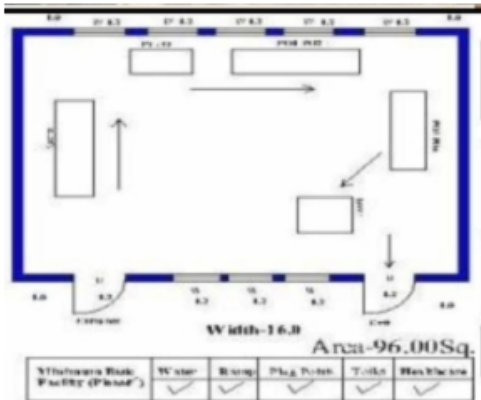

Google Map View

Polling Station Building Front View

Polling Station Front View

Cad View

Key MAP View

1 பெயர் : வைஷ்ணவி தந்தை பெயர் : சண்முகசுந்தரம் வீட்டு எண் : 1 வயது : 25 பாலினம் : பெண் Photo is available	AWJ1073857	2 பெயர் : வேலுச்சாமி தந்தை பெயர் : ராமசாமி வீட்டு எண் : 1E வயது : 68 பாலினம் : ஆண் Photo is available	AWJ0358119	3 பெயர் : பிரேமா கணவர் பெயர் : பழனிச்சாமி வீட்டு எண் : 1E வயது : 66 பாலினம் : பெண் Photo is available	AWJ0358143
4 பெயர் : துரைசாமி தந்தை பெயர் : வேலுச்சாமி வீட்டு எண் : 1E வயது : 44 பாலினம் : ஆண் Photo is available	AWJ0358135	5 பெயர் : செந்தில்குமார் தந்தை பெயர் : வேலுச்சாமி வீட்டு எண் : 1E வயது : 42 பாலினம் : ஆண் Photo is available	AWJ0358150	6 பெயர் : கவிதா கணவர் பெயர் : செல்லமுத்து வீட்டு எண் : 1E வயது : 40 பாலினம் : பெண் Photo is available	AWJ0358127
7 பெயர் : பிரியதர்ஷினி தந்தை பெயர் : மேகநாதன் வீட்டு எண் : 1E வயது : 33 பாலினம் : பெண் Photo is available	AWJ0887364	8 பெயர் : துளசிமணி கணவர் பெயர் : அர்ச்சுணன் வீட்டு எண் : 2 வயது : 58 பாலினம் : பெண் Photo is available	AWJ1241868	9 பெயர் : சண்முகசுந்தரம் தந்தை பெயர் : ராமசாமி வீட்டு எண் : 3 வயது : 60 பாலினம் : ஆண் Photo is available	AWJ1241876
10 பெயர் : மல்லிகா கணவர் பெயர் : சண்முகசுந்தரம் வீட்டு எண் : 3 வயது : 49 பாலினம் : பெண் Photo is available	GTJ2857241	11 பெயர் : சஞ்சய்குமார் தந்தை பெயர் : சண்முகசுந்தரம் வீட்டு எண் : 3 வயது : 28 பாலினம் : ஆண் Photo is available	AWJ0994590	12 பெயர் : சந்திரா கணவர் பெயர் : ஆறுமுகம் வீட்டு எண் : 6 வயது : 44 பாலினம் : பெண் Photo is available	AWJ0223180
13 பெயர் : இளங்கோ தந்தை பெயர் : தெய்வசிகாமணி வீட்டு எண் : 8 வயது : 56 பாலினம் : ஆண் Photo is available	GTJ3376316	14 பெயர் : அம்சவேணி கணவர் பெயர் : இளங்கோ வீட்டு எண் : 8 வயது : 47 பாலினம் : பெண் Photo is available	GTJ3374998	15 பெயர் : வாசுதேவன் தந்தை பெயர் : அய்யாவு வீட்டு எண் : 10 வயது : 66 பாலினம் : ஆண் Photo is available	AWJ1241884
16 பெயர் : சசிகலா கணவர் பெயர் : வாசுதேவன் வீட்டு எண் : 10 வயது : 56 பாலினம் : பெண் Photo is available	AWJ1241892	17 பெயர் : சக்திவேல் தந்தை பெயர் : வாசுதேவன் வீட்டு எண் : 10 வயது : 30 பாலினம் : ஆண் Photo is available	AWJ0622530	18 பெயர் : அர்ச்சுணன் தந்தை பெயர் : பழனிச்சாமி வீட்டு எண் : 10-2 வயது : 62 பாலினம் : ஆண் Photo is available	AWJ0145656
19 பெயர் : மணிகண்டன் தந்தை பெயர் : மணி வீட்டு எண் : 12-82 வயது : 33 பாலினம் : ஆண் Photo is available	AWJ0751008	20 பெயர் : அகிலாண்டேஷ்வரி கணவர் பெயர் : சந்திரசேகரன் வீட்டு எண் : 13/60/18 வயது : 39 பாலினம் : பெண் Photo is available	AWJ2286516	21 பெயர் : மேகனாதன் தந்தை பெயர் : முத்துச்சாமிமுதலியார் வீட்டு எண் : 16 வயது : 72 பாலினம் : ஆண் Photo is available	AWJ0887281
22 பெயர் : தனபாக்கியம் கணவர் பெயர் : நடராஜன் வீட்டு எண் : 16 வயது : 69 பாலினம் : பெண் Photo is available	GTJ1143379	23 பெயர் : ராசாமணி கணவர் பெயர் : மேகநாதன் வீட்டு எண் : 16 வயது : 61 பாலினம் : பெண் Photo is available	GTJ2856409	24 பெயர் : மாணிக்கம் கணவர் பெயர் : நாகராஜ் வீட்டு எண் : 17 வயது : 53 பாலினம் : பெண் Photo is available	GTJ2857159
25 பெயர் : பூபுகோதை கணவர் பெயர் : அர்ச்சுணன் வீட்டு எண் : 17/9 வயது : 33 பாலினம் : பெண் Photo is available	AWJ1931963	26 பெயர் : கஸ்தூரி கணவர் பெயர் : சங்கர் வீட்டு எண் : 17/9 வயது : 29 பாலினம் : பெண் Photo is available	AWJ1931955	27 பெயர் : சங்கர் தந்தை பெயர் : அர்ஜுனன் வீட்டு எண் : 17/9 வயது : 26 பாலினம் : ஆண் Photo is available	AWJ1931922
28 பெயர் : பத்மாவதி கணவர் பெயர் : முருகேசன் வீட்டு எண் : 18 வயது : 69 பாலினம் : பெண் Photo is available	AWJ1241934	29 பெயர் : ஜெகதீஸ்வரன் தந்தை பெயர் : ராமசாமி வீட்டு எண் : 18 வயது : 60 பாலினம் : ஆண் Photo is available	AWJ1241942	30 பெயர் : கீதா ஜெ கணவர் பெயர் : ஜெகதீஸ்வரன் வீட்டு எண் : 18 வயது : 51 பாலினம் : பெண் Photo is available	GTJ3376324