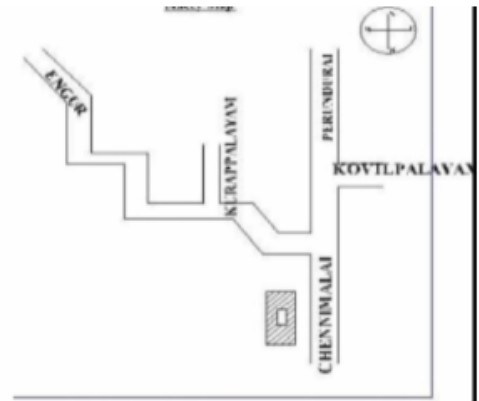

Google Map View

Polling Station Building Front View

Polling Station Front View

Cad View

Key MAP View

1 பெயர் : நித்யா தேவி கணவர் பெயர் : சீனிவாசன் வீட்டு எண் : 1 வயது : 74 பாலினம் : பெண்	AWJ0624650 Photo is available	2 பெயர் : சரஸ்வதி கணவர் பெயர் : ஸ்ரீதர் வீட்டு எண் : 1 வயது : 60 பாலினம் : பெண்	AWJ0624692 Photo is available	3 பெயர் : சுகந்தி கணவர் பெயர் : ரவிச்சந்திரன் வீட்டு எண் : 1 வயது : 54 பாலினம் : பெண்	AWJ1236710 Photo is available
4 பெயர் : காயத்திரி கணவர் பெயர் : சதீஸ் வீட்டு எண் : 1 வயது : 42 பாலினம் : பெண்	AWJ0624601 Photo is available	5 பெயர் : பாலமுருகன் தந்தை பெயர் : ஸ்ரீதரன் வீட்டு எண் : 1 வயது : 40 பாலினம் : ஆண்	AWJ0624551 Photo is available	6 பெயர் : ஆர்த்தி பிரபா தந்தை பெயர் : ரவிச்சந்திரன் வீட்டு எண் : 1 வயது : 30 பாலினம் : பெண்	AWJ0752188 Photo is available
7 பெயர் : கிருஷ்ணவேணி தந்தை பெயர் : சேகர் வீட்டு எண் : 1 வயது : 30 பாலினம் : பெண்	AWJ0624718 Photo is available	8 பெயர் : மாரியம்மாள் கணவர் பெயர் : சென்னியப்பன் வீட்டு எண் : 2-A வயது : 80 பாலினம் : பெண்	AWJ0406454 Photo is available	9 பெயர் : சையத் அப்துலஹிர் தந்தை பெயர் : அப்துல்ரகுமான் வீட்டு எண் : 2எப்3, ஜீவி ரெசிடென்சி வயது : 34 பாலினம் : ஆண்	AWJ0163410 Photo is available
10 பெயர் : மணி தந்தை பெயர் : பழனியப்பன் வீட்டு எண் : 3 வயது : 69 பாலினம் : ஆண்	AWJ1236744 Photo is available	11 பெயர் : புஷ்பா கணவர் பெயர் : மணி வீட்டு எண் : 3 வயது : 67 பாலினம் : பெண்	AWJ1236751 Photo is available	12 பெயர் : கௌதம் தந்தை பெயர் : மணி வீட்டு எண் : 3 வயது : 38 பாலினம் : ஆண்	AWJ0014316 Photo is available
13 பெயர் : சத்தியபாமா கணவர் பெயர் : விஜயகுமார் வீட்டு எண் : 3A வயது : 35 பாலினம் : பெண்	AWJ0752287 Photo is available	14 பெயர் : கண்மணி கணவர் பெயர் : மாசிலாமணி வீட்டு எண் : 4 வயது : 58 பாலினம் : பெண்	GTJ3818762 Photo is available	15 பெயர் : சதீஷ் தந்தை பெயர் : சுப்பிரமணியம் வீட்டு எண் : 6 வயது : 26 பாலினம் : ஆண்	AWJ1081462 Photo is available
16 பெயர் : பிரபு தந்தை பெயர் : நாராயணசாமி வீட்டு எண் : 7 வயது : 45 பாலினம் : ஆண்	GTJ3377355 Photo is available	17 பெயர் : தேவி கணவர் பெயர் : பிரபு வீட்டு எண் : 7 வயது : 43 பாலினம் : பெண்	GTJ3377363 Photo is available	18 பெயர் : சங்கீதா தந்தை பெயர் : ரவி வீட்டு எண் : 7 வயது : 32 பாலினம் : பெண்	AWJ0406421 Photo is available
19 பெயர் : குமரேசன் தந்தை பெயர் : தங்கவேலு வீட்டு எண் : 7 வயது : 30 பாலினம் : ஆண்	AWJ0624478 Photo is available	20 பெயர் : செளந்தர்யா தந்தை பெயர் : ரவி வீட்டு எண் : 7/9 வயது : 27 பாலினம் : பெண்	AWJ1054642 Photo is available	21 பெயர் : ருக்மணி கணவர் பெயர் : வேலுச்சாமி வீட்டு எண் : 9 வயது : 68 பாலினம் : பெண்	AWJ1236769 Photo is available
22 பெயர் : துர்க்கா தேவி கணவர் பெயர் : மோகன சுந்தரம் வீட்டு எண் : 9 வயது : 39 பாலினம் : பெண்	AWJ0887711 Photo is available	23 பெயர் : சந்தோஷ் தந்தை பெயர் : சந்திரன் வீட்டு எண் : 10 வயது : 23 பாலினம் : ஆண்	AWJ2009041 Photo is available	24 பெயர் : ஆறுமுகம் தந்தை பெயர் : சங்கரப்பமுதலியார் வீட்டு எண் : 11 வயது : 72 பாலினம் : ஆண்	GTJ3377090 Photo is available
25 பெயர் : நாராயணசாமி தந்தை பெயர் : ஆறுமுகம் வீட்டு எண் : 11 வயது : 69 பாலினம் : ஆண்	AWJ1236777 Photo is available	26 பெயர் : பத்மாவதி கணவர் பெயர் : நாராயணசாமி வீட்டு எண் : 11 வயது : 61 பாலினம் : பெண்	AWJ1236785 Photo is available	27 பெயர் : யுவஸ்ரீ தந்தை பெயர் : சதீஸ் வீட்டு எண் : 13c வயது : 34 பாலினம் : பெண்	AWJ0752113 Photo is available
28 பெயர் : கலாமுல் ஃப்ரோஸ்கான் தந்தை பெயர் : ஹக்கீம் சேட் வீட்டு எண் : 14/16 வயது : 23 பாலினம் : ஆண்	AWJ2039444 Photo is available	29 பெயர் : தனகுர்யா தந்தை பெயர் : பழனிசாமி வீட்டு எண் : 14/ஜீ வயது : 25 பாலினம் : ஆண்	AWJ1969096 Photo is available	30 பெயர் : ரேணுகா கணவர் பெயர் : கணேசன் வீட்டு எண் : 15 வயது : 45 பாலினம் : பெண்	AWJ0624585 Photo is available