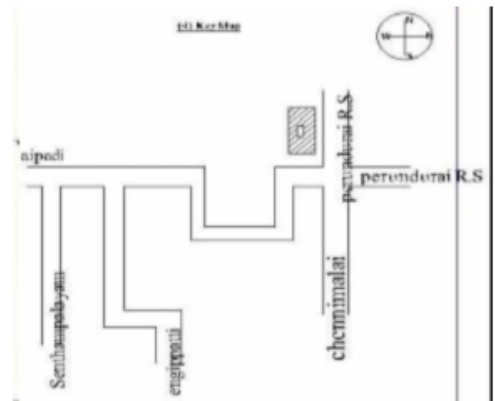

Key MAP View