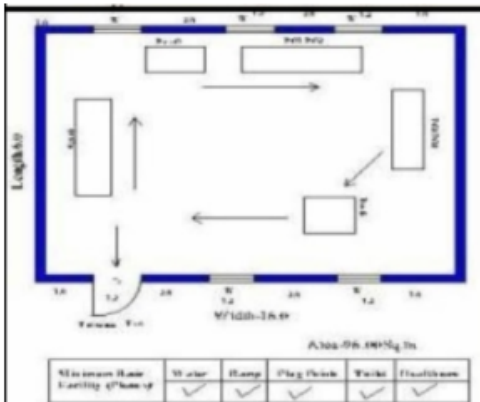

Google Map View

Polling Station Building Front View

Polling Station Front View

Cad View

Key MAP View

சட்டமன்றத் தொகுதியின் எண் மற்றும் பெயர் : 102-காங்கேயம் பிரிவு எண் மற்றும் பெயர் 1-சென்னிமலை (பே) வார்டு 9, மணிமலைகரடு