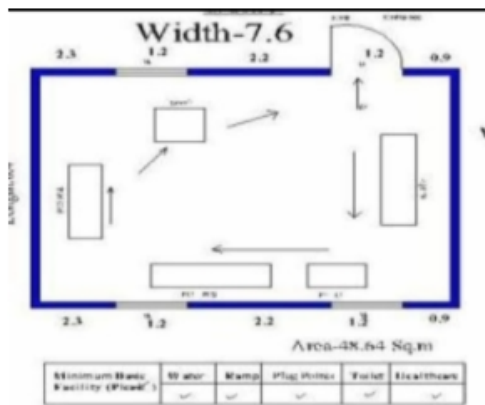

Google Map View

Polling Station Building Front View

Polling Station Front View

Cad View

Key MAP View

1 பெயர் : ஈஸ்வரமூர்த்தி தந்தை பெயர்: குமாரசாமி வீட்டு எண் : 1/4/5 வயது : 66 பாலினம் : ஆண்	GTJ2813764 Photo is available	2 பெயர் : கமலக்கண்ணன் தந்தை பெயர்: வெங்கடராமன் வீட்டு எண் : 1-15-1 வயது : 38 பாலினம் : ஆண்	AWJ0016279 Photo is available	3 பெயர் : காலயதர்ஷினி தந்தை பெயர்: கோபால கிருஷ்ணன் வீட்டு எண் : 1/26-16 வயது : 22 பாலினம் : பெண்	AWJ2175222 Photo is available
4 பெயர் : கிருஷ்ணவேணி கணவர் பெயர்: சொக்கலிங்கம் வீட்டு எண் : 1-53-4 வயது : 62 பாலினம் : பெண்	AWJ0626903 Photo is available	5 பெயர் : ஜோதிபாசு தந்தை பெயர்: ராஜீ வீட்டு எண் : 1-58 வயது : 41 பாலினம் : ஆண்	AWJ0408633 Photo is available	6 பெயர் : பிரேமலலிதா தந்தை பெயர்: தனபால் வீட்டு எண் : 1-58 வயது : 28 பாலினம் : பெண்	AWJ0995662 Photo is available
7 பெயர் : ரேவதி கணவர் பெயர்: பிரபு வீட்டு எண் : 1/58 வயது : 28 பாலினம் : பெண்	AWJ1939271 Photo is available	8 பெயர் : விஷ்ணுப்ரியா தந்தை பெயர்: சிதம்பரம் வீட்டு எண் : 1/58 வயது : 21 பாலினம் : பெண்	AWJ2211902 Photo is available	9 பெயர் : சந்துரு தந்தை பெயர்: குமரவேல் வீட்டு எண் : 1/58 வயது : 20 பாலினம் : ஆண்	AWJ2211464 Photo is available
10 பெயர் : சரவணன் தந்தை பெயர்: துரைசாமி வீட்டு எண் : 1-58-7 வயது : 49 பாலினம் : ஆண்	AWJ0408708 Photo is available	11 பெயர் : சாந்தி கணவர் பெயர்: சரவணன் வீட்டு எண் : 1-58-7 வயது : 46 பாலினம் : பெண்	AWJ0408690 Photo is available	12 பெயர் : ராகுல் ரஞ்சித் தந்தை பெயர்: பொன்னுசாமி வீட்டு எண் : 1/58-8 வயது : 22 பாலினம் : ஆண்	AWJ2175313 Photo is available
13 பெயர் : மாரியம்மாள் தந்தை பெயர்: குமார் வீட்டு எண் : 1-58-18 வயது : 32 பாலினம் : பெண்	AWJ0537183 Photo is available	14 பெயர் : நந்தினி கணவர் பெயர்: ஆறுமுகம் வீட்டு எண் : 1-58-19 வயது : 30 பாலினம் : பெண்	AWJ0821769 Photo is available	15 பெயர் : கிருத்திகா தந்தை பெயர்: தமிழன்பன் வீட்டு எண் : 1/58-39 வயது : 33 பாலினம் : பெண்	AWJ1091958 Photo is available
16 பெயர் : கிஷோர் தந்தை பெயர்: திலீப்குமார் வீட்டு எண் : 1/58-95 வயது : 19 பாலினம் : ஆண்	AWJ2311751 Photo is available	17 பெயர் : ரவிச்சந்திரன் தந்தை பெயர்: சந்திரசேகரன் வீட்டு எண் : 1/58-113 வயது : 46 பாலினம் : ஆண்	RTW1291616 Photo is available	18 பெயர் : ஹரிணி தந்தை பெயர்: சரவணன் வீட்டு எண் : 1/61 வயது : 20 பாலினம் : பெண்	AWJ2228385 Photo is available
19 பெயர் : முருகேசன் தந்தை பெயர்: சின்னத்தம்பி வீட்டு எண் : 1-63-4 வயது : 43 பாலினம் : ஆண்	AWJ0408732 Photo is available	20 பெயர் : சாந்தாமணி கணவர் பெயர்: முருகேசன் வீட்டு எண் : 1-63-4 வயது : 42 பாலினம் : பெண்	AWJ0408724 Photo is available	21 பெயர் : ரதிபிரியா தந்தை பெயர்: முருகேசன் வீட்டு எண் : 1/63-4 வயது : 20 பாலினம் : பெண்	AWJ2228278 Photo is available
22 பெயர் : திவாகரன் தந்தை பெயர்: வெள்ளியங்கிரி வீட்டு எண் : 1/77-2 வயது : 25 பாலினம் : ஆண்	AWJ1939396 Photo is available	23 பெயர் : சிவதர்சன் தந்தை பெயர்: ஜெயராம் சந்திரன் வீட்டு எண் : 1/77/7 வயது : 27 பாலினம் : ஆண்	AWJ1047992 Photo is available	24 பெயர் : தாமரைசெல்வி கணவர் பெயர்: கிருஷ்ணன் வீட்டு எண் : 1/79-1 வயது : 52 பாலினம் : பெண்	AWJ1939297 Photo is available
25 பெயர் : திவ்யா தந்தை பெயர்: கிருஷ்ணன் வீட்டு எண் : 1/79-1 வயது : 31 பாலினம் : பெண்	AWJ1939263 Photo is available	26 பெயர் : பூந்மதி தந்தை பெயர்: கிருஷ்ணன் வீட்டு எண் : 1/79/1 வயது : 25 பாலினம் : பெண்	AWJ1939313 Photo is available	27 பெயர் : வாசுகி இதர பெயர்: சுரேஷ் வீட்டு எண் : 1-179 வயது : 34 பாலினம் : பெண்	AWJ0753285 Photo is available
28 பெயர் : ரமேஷ் தந்தை பெயர்: சாமிவேல் வீட்டு எண் : 1/196 வயது : 23 பாலினம் : ஆண்	AWJ2034098 Photo is available	29 பெயர் : ஜீவந்ரி தந்தை பெயர்: செல்வராஜ் வீட்டு எண் : 1/261 வயது : 23 பாலினம் : பெண்	AWJ2034114 Photo is available	30 பெயர் : முத்தமிழ்செல்வி கணவர் பெயர்: நித்யராஜ் வீட்டு எண் : 1-264 வயது : 36 பாலினம் : பெண்	AWJ0753269 Photo is available