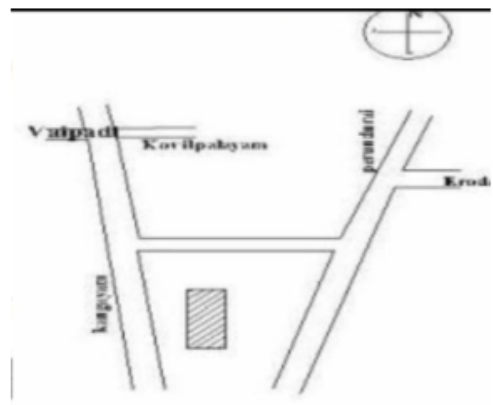

Cad View

Key MAP View