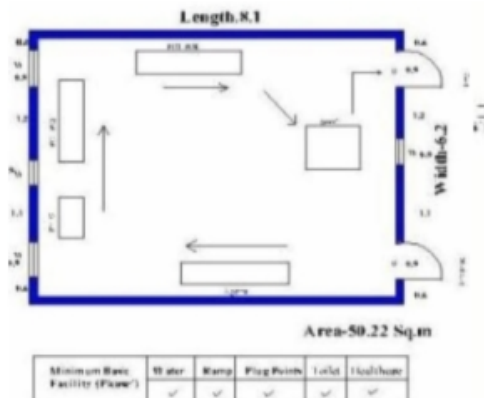

Nazri Naksha

Google Map View

Polling Station Building Front View

Polling Station Front View

Cad View

Key MAP View

1	AWJ0995811	பெயர் : சாந்தி கணவர் பெயர் : கோவிந்தராஜ் வீட்டு எண் : 1 வயது : 40 பாலினம் : பெண்	Photo is available	2	AWJ0410688	பெயர் : சாந்தி கணவர் பெயர் : சண்முகவடிவேல் வீட்டு எண் : 1-77 வயது : 61 பாலினம் : பெண்	Photo is available	3	AWJ0712802	பெயர் : சதாசிவம் தந்தை பெயர் : சுப்பிரமணியம் வீட்டு எண் : 1-191 வயது : 54 பாலினம் : ஆண்	Photo is available
4	AWJ2179182	பெயர் : தர்ஸணி தந்தை பெயர் : லோகநாதன் வீட்டு எண் : 1/238 வயது : 22 பாலினம் : பெண்	Photo is available	5	AWJ2309094	பெயர் : கோவேந்தன் தந்தை பெயர் : ராமலிங்கம் வீட்டு எண் : 1/242-11 வயது : 41 பாலினம் : ஆண்	Photo is available	6	AWJ2309003	பெயர் : ஜெயா தந்தை பெயர் : வள்ளியப்பன் வீட்டு எண் : 1/242-11 வயது : 35 பாலினம் : பெண்	Photo is available
7	AWJ0410696	பெயர் : வசந்தகுமார் தந்தை பெயர் : சுந்தரசாமி வீட்டு எண் : 1-366 வயது : 36 பாலினம் : ஆண்	Photo is available	8	AWJ0537662	பெயர் : ராஜீ தந்தை பெயர் : மாரியப்பன் வீட்டு எண் : 1E வயது : 69 பாலினம் : ஆண்	Photo is available	9	AWJ0753624	பெயர் : ஈஸ்வரி கணவர் பெயர் : பழனிசாமி வீட்டு எண் : 1E வயது : 63 பாலினம் : பெண்	Photo is available
10	AWJ0822072	பெயர் : கற்பகம் கணவர் பெயர் : நடராஜன் வீட்டு எண் : 1E வயது : 61 பாலினம் : பெண்	Photo is available	11	AWJ0537654	பெயர் : கல்யாணி கணவர் பெயர் : ராஜ்ஜி வீட்டு எண் : 1E வயது : 56 பாலினம் : பெண்	Photo is available	12	AWJ1131093	பெயர் : மல்லிகா கணவர் பெயர் : முருகன் வீட்டு எண் : 1E வயது : 56 பாலினம் : பெண்	Photo is available
13	AWJ0409672	பெயர் : கருப்புசாமி தந்தை பெயர் : கோபால் வீட்டு எண் : 1E வயது : 54 பாலினம் : ஆண்	Photo is available	14	AWJ0822049	பெயர் : பாஸ்கரன் தந்தை பெயர் : பழனிப்பன் வீட்டு எண் : 1E வயது : 53 பாலினம் : ஆண்	Photo is available	15	AWJ0822056	பெயர் : பாஸ்கர் தந்தை பெயர் : பாண்டிரங்கன் வீட்டு எண் : 1E வயது : 51 பாலினம் : ஆண்	Photo is available
16	AWJ0822080	பெயர் : ராதா கணவர் பெயர் : பாஸ்கர் வீட்டு எண் : 1E வயது : 42 பாலினம் : பெண்	Photo is available	17	AWJ0537639	பெயர் : தீபா கணவர் பெயர் : செந்தில்குமார் வீட்டு எண் : 1E வயது : 40 பாலினம் : பெண்	Photo is available	18	AWJ1131168	பெயர் : நாகராஜ் தந்தை பெயர் : முருகன் வீட்டு எண் : 1E வயது : 36 பாலினம் : ஆண்	Photo is available
19	AWJ0822023	பெயர் : கண்ணன் தந்தை பெயர் : பாஸ்கரன் வீட்டு எண் : 1E வயது : 30 பாலினம் : ஆண்	Photo is available	20	AWJ0410647	பெயர் : கோமதி கணவர் பெயர் : கருப்புசாமி வீட்டு எண் : 2-202 வயது : 49 பாலினம் : பெண்	Photo is available	21	AWJ0712810	பெயர் : கோகிலா வாணி தந்தை பெயர் : உலோகநாதன் வீட்டு எண் : 2-204 வயது : 30 பாலினம் : பெண்	Photo is available
22	AWJ0822767	பெயர் : காஞ்சனா கணவர் பெயர் : துரைசாமி வீட்டு எண் : 2/238 வயது : 46 பாலினம் : பெண்	Photo is available	23	AWJ0627240	பெயர் : சாந்தி கணவர் பெயர் : கதிர்வேல் வீட்டு எண் : 3-104 வயது : 40 பாலினம் : பெண்	Photo is available	24	AWJ0409680	பெயர் : வேல்மணி கணவர் பெயர் : சண்முகம் வீட்டு எண் : 3-156 வயது : 40 பாலினம் : பெண்	Photo is available
25	AWJ2196210	பெயர் : சூரிய பிரகாஷ் தந்தை பெயர் : பூபதி வீட்டு எண் : 3/223 பி வயது : 21 பாலினம் : ஆண்	Photo is available	26	AWJ1934371	பெயர் : கௌசிக் தந்தை பெயர் : தங்கராசு வீட்டு எண் : 4/168 வயது : 24 பாலினம் : ஆண்	Photo is available	27	AWJ0409995	பெயர் : மல்லிகா கணவர் பெயர் : பழனிச்சாமி வீட்டு எண் : 4 சென்னிமலை ஆண்டவர் நகர் வயது : 50 பாலினம் : பெண்	Photo is available
28	AWJ1133313	பெயர் : அபர்ணா தந்தை பெயர் : பழனிசாமி வீட்டு எண் : 4 சென்னிமலை ஆண்டவர் நகர் வயது : 27 பாலினம் : பெண்	Photo is available	29	AWJ0976621	பெயர் : தர்மலிங்கம் தந்தை பெயர் : அருணாச்சலம் வீட்டு எண் : 5-20 வயது : 66 பாலினம் : ஆண்	Photo is available	30	AWJ1934504	பெயர் : ஹனுமந்த் கயாமர் தந்தை பெயர் : மயில் சாமி வீட்டு எண் : 5/81 வயது : 24 பாலினம் : ஆண்	Photo is available