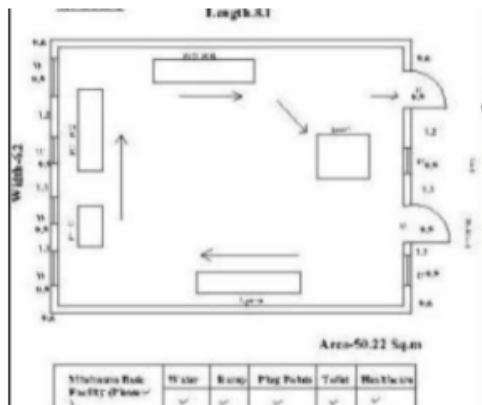

வாக்காளர் பதிவு அலுவலரின்
கையொப்பம்

Nazri Naksha

Google Map View

Polling Station Building Front View

Polling Station Front View

Cad View

Key MAP View

| | | | | | |
|-------------------------------------------------------------------------------------------------------------------------------|------------|----------------------------------------------------------------------------------------------------------------------------|------------|-------------------------------------------------------------------------------------------------------------------------------|------------|
| 1 பெயர் : காயத்திரி கணவர் பெயர்: விவேகானந்தன் வீட்டு எண் : ந வயது : 30 பாலினம் : பெண் Photo is available | AWJ2177368 | 2 பெயர் : விவேகானந்தன் தந்தை பெயர்: நல்லசிவம் வீட்டு எண் : ந வயது : 25 பாலினம் : ஆண் Photo is available | AWJ2175891 | 3 பெயர் : ஜோதிமணி கணவர் பெயர்: வேலுசாமி வீட்டு எண் : 1-30 வயது : 46 பாலினம் : பெண் Photo is available | AWJ0410365 |
| 4 பெயர் : தங்கராஜ் தந்தை பெயர்: சென்னியப்பன் வீட்டு எண் : 1-139 வயது : 76 பாலினம் : ஆண் Photo is available | AWJ0996009 | 5 பெயர் : ராசுமணி கணவர் பெயர்: தங்கராசு வீட்டு எண் : 1-139 வயது : 46 பாலினம் : பெண் Photo is available | AWJ0995993 | 6 பெயர் : நந்தகுமார் தந்தை பெயர்: தங்கராஜ் வீட்டு எண் : 1-139-17 வயது : 31 பாலினம் : ஆண் Photo is available | AWJ0889063 |
| 7 பெயர் : பவித்ரா தந்தை பெயர்: தங்கராஜ் வீட்டு எண் : 1-139-17 வயது : 30 பாலினம் : பெண் Photo is available | AWJ0889071 | 8 பெயர் : கனிமொழி தந்தை பெயர்: லோகநாதன் வீட்டு எண் : 1/238-2 வயது : 20 பாலினம் : பெண் Photo is available | AWJ2239291 | 9 பெயர் : நித்யா கணவர் பெயர்: நல்லசிவம் வீட்டு எண் : 1/303 வயது : 35 பாலினம் : பெண் Photo is available | AWJ1091206 |
| 10 பெயர் : நல்லசிவம் தந்தை பெயர்: சண்முகம் வீட்டு எண் : 1/303 வயது : 34 பாலினம் : ஆண் Photo is available | AWJ1090646 | 11 பெயர் : தமிழ்மணி தந்தை பெயர்: பழனிச்சாமி வீட்டு எண் : 1-304 வயது : 32 பாலினம் : ஆண் Photo is available | AWJ0410258 | 12 பெயர் : சங்குமணி தந்தை பெயர்: சண்முகம் வீட்டு எண் : 1/340 வயது : 65 பாலினம் : ஆண் Photo is available | AWJ1970136 |
| 13 பெயர் : கோமதி கணவர் பெயர்: சங்குமணி வீட்டு எண் : 1/340 வயது : 56 பாலினம் : பெண் Photo is available | AWJ1969864 | 14 பெயர் : மனோன்மணி தந்தை பெயர்: கண்ணுசாமி வீட்டு எண் : 1-340 வயது : 38 பாலினம் : பெண் Photo is available | AWJ0358903 | 15 பெயர் : பூபதி சுந்தரம் தந்தை பெயர்: கண்ணுசாமி வீட்டு எண் : 1-340 வயது : 36 பாலினம் : ஆண் Photo is available | AWJ0358929 |
| 16 பெயர் : பாஸ்கர் தந்தை பெயர்: மணி வீட்டு எண் : 1-345 வயது : 46 பாலினம் : ஆண் Photo is available | AWJ0537837 | 17 பெயர் : கீதா தந்தை பெயர்: ராஜேந்திரன் வீட்டு எண் : 1-345 வயது : 37 பாலினம் : பெண் Photo is available | AWJ0627588 | 18 பெயர் : சுரேந்தர் தந்தை பெயர்: யுவராஜ் வீட்டு எண் : 1/345 வயது : 25 பாலினம் : ஆண் Photo is available | AWJ2030781 |
| 19 பெயர் : சுமதி கணவர் பெயர்: பாஸ்கர் வீட்டு எண் : 1-345-5 வயது : 35 பாலினம் : பெண் Photo is available | AWJ0537878 | 20 பெயர் : யுவராஜ் தந்தை பெயர்: நடராஜன் வீட்டு எண் : 1-345-7 வயது : 58 பாலினம் : ஆண் Photo is available | AWJ0227785 | 21 பெயர் : நிர்மலா கணவர் பெயர்: யுவராஜ் வீட்டு எண் : 1-345-7 வயது : 46 பாலினம் : பெண் Photo is available | AWJ0227777 |
| 22 பெயர் : இளங்கோவன் தந்தை பெயர்: யுவராஜ் வீட்டு எண் : 1-346 வயது : 27 பாலினம் : ஆண் Photo is available | AWJ0996223 | 23 பெயர் : சசிலா கணவர் பெயர்: செந்தில்குமார் வீட்டு எண் : 1/348 வயது : 35 பாலினம் : பெண் Photo is available | AWJ2039741 | 24 பெயர் : ஆல்பிரட் டேனியல் தந்தை பெயர்: டேனியல் வீட்டு எண் : 1-350 வயது : 56 பாலினம் : ஆண் Photo is available | AWJ0016543 |
| 25 பெயர் : மெர்ஸி கணவர் பெயர்: ஆல்பிரட் டேனியல் வீட்டு எண் : 1-350 வயது : 49 பாலினம் : பெண் Photo is available | AWJ0016535 | 26 பெயர் : வசந்த் தந்தை பெயர்: ராஜ் வீட்டு எண் : 1/350-4 வயது : 37 பாலினம் : ஆண் Photo is available | AWJ2007094 | 27 பெயர் : காந்திமதி கணவர் பெயர்: வசந்தி வீட்டு எண் : 1/350-4 வயது : 31 பாலினம் : பெண் Photo is available | AWJ2008654 |
| 28 பெயர் : டெல்மா தந்தை பெயர்: மேத்யூ வீட்டு எண் : 1-351 வயது : 27 பாலினம் : பெண் Photo is available | AWJ0996181 | 29 பெயர் : ராஜலிங்கம் தந்தை பெயர்: காத்தான் வீட்டு எண் : 1/355 வயது : 71 பாலினம் : ஆண் Photo is available | AWJ1970086 | 30 பெயர் : பாப்பாத்தி கணவர் பெயர்: கிருஷ்ணன் வீட்டு எண் : 1-355 வயது : 66 பாலினம் : பெண் Photo is available | AWJ0995936 |