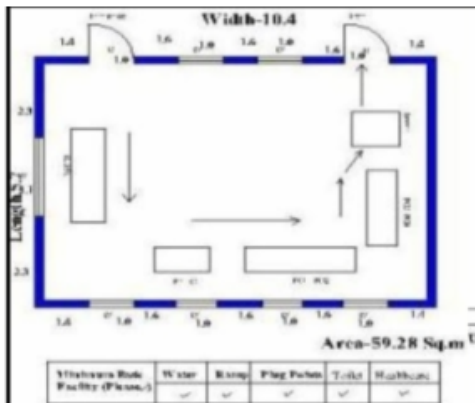

Google Map View

Polling Station Building Front View

Polling Station Front View

Cad View

Key MAP View

1 பெயர் : ராதா கணவர் பெயர் : சம்பத் வீட்டு எண் : 3-597-17 வயது : 42 பாலினம் : பெண்	FFG4205175 Photo is available	2 பெயர் : ஜெயக்குமார் தந்தை பெயர் : ராஜமாணிக்கம் வீட்டு எண் : 3-597-17 வயது : 37 பாலினம் : ஆண்	AWJ0411397 Photo is available	3 பெயர் : சரஸ்வதி கணவர் பெயர் : குழந்தைவேல் வீட்டு எண் : 3/597-32 வயது : 59 பாலினம் : பெண்	AWJ0414607 Photo is available
4 பெயர் : தங்கபாண்டியன் தந்தை பெயர் : குழந்தைவேல் வீட்டு எண் : 3/597-32 வயது : 42 பாலினம் : ஆண்	AWJ0413690 Photo is available	5 பெயர் : கோகுல்நாத் தந்தை பெயர் : தேவராஜ் வீட்டு எண் : 3-598 வயது : 31 பாலினம் : ஆண்	AWJ0538785 Photo is available	6 பெயர் : இந்தமுதி தந்தை பெயர் : தேவராஜ் வீட்டு எண் : 3-598 வயது : 27 பாலினம் : பெண்	AWJ1027960 Photo is available
7 பெயர் : மதன்யஸ்வந்த் தந்தை பெயர் : கண்ணன் வீட்டு எண் : 3/598-4 வயது : 20 பாலினம் : ஆண்	AWJ2228401 Photo is available	8 பெயர் : மாணிக்கம் தந்தை பெயர் : சேகர் வீட்டு எண் : 3-615 வயது : 34 பாலினம் : ஆண்	AWJ0411413 Photo is available	9 பெயர் : தனபாக்கியம் கணவர் பெயர் : கடல்துரை வீட்டு எண் : 3-626 வயது : 49 பாலினம் : பெண்	AWJ0411421 Photo is available
10 பெயர் : தினேஷ்குமார் தந்தை பெயர் : ரவிக்குமார் வீட்டு எண் : 3-626 வயது : 35 பாலினம் : ஆண்	AWJ0121467 Photo is available	11 பெயர் : கவிதா கணவர் பெயர் : தினேஷ்குமார் வீட்டு எண் : 3/626 வயது : 32 பாலினம் : பெண்	AWJ2228898 Photo is available	12 பெயர் : உமாமைகேஸ்வரி தந்தை பெயர் : கடல்கரை வீட்டு எண் : 3-626 வயது : 31 பாலினம் : பெண்	AWJ0628099 Photo is available
13 பெயர் : சபரி பூ தந்தை பெயர் : பூபதி ச வீட்டு எண் : 3/305.2 வயது : 19 பாலினம் : ஆண்	AWJ2321891 Photo is available	14 பெயர் : சரவணன் தந்தை பெயர் : சுப்பிரமணி வீட்டு எண் : 3/318.34 வயது : 46 பாலினம் : ஆண்	GTJ1344803 Photo is available	15 பெயர் : சாமிநாதன் தந்தை பெயர் : முத்துசாமி வீட்டு எண் : 4 வயது : 64 பாலினம் : ஆண்	AWJ1254218 Photo is available
16 பெயர் : ஜோதிமணி கணவர் பெயர் : சாமிநாதன் வீட்டு எண் : 4 வயது : 56 பாலினம் : பெண்	AWJ1254226 Photo is available	17 பெயர் : முருகேசன் தந்தை பெயர் : சின்னசாமி வீட்டு எண் : 4-28 வயது : 64 பாலினம் : ஆண்	AWJ0228668 Photo is available	18 பெயர் : கல்பனா கணவர் பெயர் : முருகேசன் வீட்டு எண் : 4-28 வயது : 38 பாலினம் : பெண்	AWJ0228619 Photo is available
19 பெயர் : கண்ணன் தந்தை பெயர் : முருகேசன் வீட்டு எண் : 4-28 வயது : 37 பாலினம் : ஆண்	AWJ0228684 Photo is available	20 பெயர் : நளினி தந்தை பெயர் : ரவிச்சந்திரன் வீட்டு எண் : 4/116 வயது : 30 பாலினம் : பெண்	AWJ0820738 Photo is available	21 பெயர் : செல்லம்மாள் கணவர் பெயர் : கிருஷ்ணன் வீட்டு எண் : 4/117 வயது : 89 பாலினம் : பெண்	FZC2502581 Photo is available
22 பெயர் : ஆறுமுகம் தந்தை பெயர் : கிருஷ்ணன் வீட்டு எண் : 4/117 வயது : 54 பாலினம் : ஆண்	FZC2684850 Photo is available	23 பெயர் : ரேணுகா தந்தை பெயர் : ஆறுமுகம் வீட்டு எண் : 4/117 வயது : 29 பாலினம் : பெண்	ZNC1218270 Photo is available	24 பெயர் : ரூபசித்ரா கணவர் பெயர் : அருணாசலம் வீட்டு எண் : 4-183 வயது : 36 பாலினம் : பெண்	AWJ0754424 Photo is available
25 பெயர் : சரோஜா கணவர் பெயர் : சக்திவேல் வீட்டு எண் : 4-216 வயது : 55 பாலினம் : பெண்	AWJ0331553 Photo is available	26 பெயர் : சீனிவாசன் தந்தை பெயர் : ராஜ் வீட்டு எண் : 4-218 வயது : 54 பாலினம் : ஆண்	AWJ0331579 Photo is available	27 பெயர் : லலிதா கணவர் பெயர் : சீனிவாசன் வீட்டு எண் : 4-218 வயது : 52 பாலினம் : பெண்	AWJ0331561 Photo is available
28 பெயர் : ராஜரகுபதி இதரர் பெயர் : வீராசாமி வீட்டு எண் : 4-218-2 வயது : 36 பாலினம் : ஆண்	AWJ1027978 Photo is available	29 பெயர் : அருணாச்சலம் தந்தை பெயர் : மணி வீட்டு எண் : 4-238 வயது : 38 பாலினம் : ஆண்	AWJ0228890 Photo is available	30 பெயர் : ஜெய்பீ ச நா கணவர் பெயர் : கனகசபாபதி வீட்டு எண் : 4-262 வயது : 43 பாலினம் : பெண்	AWJ0411942 Photo is available