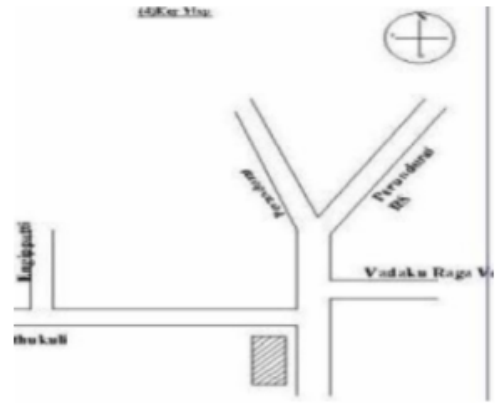

Google Map View

Polling Station Building Front View

Polling Station Front View

Cad View

Key MAP View

1 பெயர் : ராதா கணவர் பெயர் : சம்பத் வீட்டு எண் : 3-597-17 வயது : 42 பாலினம் : பெண்	FFG4205175 Photo is available	2 பெயர் : ஜெயக்குமார் தந்தை பெயர் : ராஜமாணிக்கம் வீட்டு எண் : 3-597-17 வயது : 37 பாலினம் : ஆண்	AWJ0411397 Photo is available	3 பெயர் : சரஸ்வதி கணவர் பெயர் : குழந்தைவேல் வீட்டு எண் : 3/597-32 வயது : 59 பாலினம் : பெண்	AWJ0414607 Photo is available
4 பெயர் : தங்கபாண்டியன் தந்தை பெயர் : குழந்தைவேல் வீட்டு எண் : 3/597-32 வயது : 42 பாலினம் : ஆண்	AWJ0413690 Photo is available	5 பெயர் : கோகுல்நாத் தந்தை பெயர் : தேவராஜ் வீட்டு எண் : 3-598 வயது : 31 பாலினம் : ஆண்	AWJ0538785 Photo is available	6 பெயர் : இந்தமுதி தந்தை பெயர் : தேவராஜ் வீட்டு எண் : 3-598 வயது : 27 பாலினம் : பெண்	AWJ1027960 Photo is available
7 பெயர் : மதன்யஸ்வந்த் தந்தை பெயர் : கண்ணன் வீட்டு எண் : 3/598-4 வயது : 20 பாலினம் : ஆண்	AWJ2228401 Photo is available	8 பெயர் : மாணிக்கம் தந்தை பெயர் : சேகர் வீட்டு எண் : 3-615 வயது : 34 பாலினம் : ஆண்	AWJ0411413 Photo is available	9 பெயர் : தனபாக்கியம் கணவர் பெயர் : கடல்துரை வீட்டு எண் : 3-626 வயது : 49 பாலினம் : பெண்	AWJ0411421 Photo is available
10 பெயர் : தினேஷ்குமார் தந்தை பெயர் : ரவிக்குமார் வீட்டு எண் : 3-626 வயது : 35 பாலினம் : ஆண்	AWJ0121467 Photo is available	11 பெயர் : கவிதா கணவர் பெயர் : தினேஷ்குமார் வீட்டு எண் : 3/626 வயது : 32 பாலினம் : பெண்	AWJ2228898 Photo is available	12 பெயர் : உமாமைகேஸ்வரி தந்தை பெயர் : கடல்கரை வீட்டு எண் : 3-626 வயது : 31 பாலினம் : பெண்	AWJ0628099 Photo is available
13 பெயர் : சபரி பூ தந்தை பெயர் : பூபதி ச வீட்டு எண் : 3/305.2 வயது : 19 பாலினம் : ஆண்	AWJ2321891 Photo is available	14 பெயர் : சரவணன் தந்தை பெயர் : சுப்பிரமணி வீட்டு எண் : 3/318.34 வயது : 46 பாலினம் : ஆண்	GTJ1344803 Photo is available	15 பெயர் : சாமிநாதன் தந்தை பெயர் : முத்துசாமி வீட்டு எண் : 4 வயது : 64 பாலினம் : ஆண்	AWJ1254218 Photo is available
16 பெயர் : ஜோதிமணி கணவர் பெயர் : சாமிநாதன் வீட்டு எண் : 4 வயது : 56 பாலினம் : பெண்	AWJ1254226 Photo is available	17 பெயர் : முருகேசன் தந்தை பெயர் : சின்னசாமி வீட்டு எண் : 4-28 வயது : 64 பாலினம் : ஆண்	AWJ0228668 Photo is available	18 பெயர் : கல்பனா கணவர் பெயர் : முருகேசன் வீட்டு எண் : 4-28 வயது : 38 பாலினம் : பெண்	AWJ0228619 Photo is available
19 பெயர் : கண்ணன் தந்தை பெயர் : முருகேசன் வீட்டு எண் : 4-28 வயது : 37 பாலினம் : ஆண்	AWJ0228684 Photo is available	20 பெயர் : நளினி தந்தை பெயர் : ரவிச்சந்திரன் வீட்டு எண் : 4/116 வயது : 30 பாலினம் : பெண்	AWJ0820738 Photo is available	21 பெயர் : செல்லம்மாள் கணவர் பெயர் : கிருஷ்ணன் வீட்டு எண் : 4/117 வயது : 89 பாலினம் : பெண்	FZC2502581 Photo is available
22 பெயர் : ஆறுமுகம் தந்தை பெயர் : கிருஷ்ணன் வீட்டு எண் : 4/117 வயது : 54 பாலினம் : ஆண்	FZC2684850 Photo is available	23 பெயர் : ரேணுகா தந்தை பெயர் : ஆறுமுகம் வீட்டு எண் : 4/117 வயது : 29 பாலினம் : பெண்	ZNC1218270 Photo is available	24 பெயர் : ரூபசித்ரா கணவர் பெயர் : அருணாசலம் வீட்டு எண் : 4-183 வயது : 36 பாலினம் : பெண்	AWJ0754424 Photo is available
25 பெயர் : சரோஜா கணவர் பெயர் : சக்திவேல் வீட்டு எண் : 4-216 வயது : 55 பாலினம் : பெண்	AWJ0331553 Photo is available	26 பெயர் : சீனிவாசன் தந்தை பெயர் : ராஜ் வீட்டு எண் : 4-218 வயது : 54 பாலினம் : ஆண்	AWJ0331579 Photo is available	27 பெயர் : லலிதா கணவர் பெயர் : சீனிவாசன் வீட்டு எண் : 4-218 வயது : 52 பாலினம் : பெண்	AWJ0331561 Photo is available
28 பெயர் : ராஜரகுபதி இதரர் பெயர் : வீராசாமி வீட்டு எண் : 4-218-2 வயது : 36 பாலினம் : ஆண்	AWJ1027978 Photo is available	29 பெயர் : அருணாச்சலம் தந்தை பெயர் : மணி வீட்டு எண் : 4-238 வயது : 38 பாலினம் : ஆண்	AWJ0228890 Photo is available	30 பெயர் : ஜெய்பீ ச நா கணவர் பெயர் : கனகசபாபதி வீட்டு எண் : 4-262 வயது : 43 பாலினம் : பெண்	AWJ0411942 Photo is available