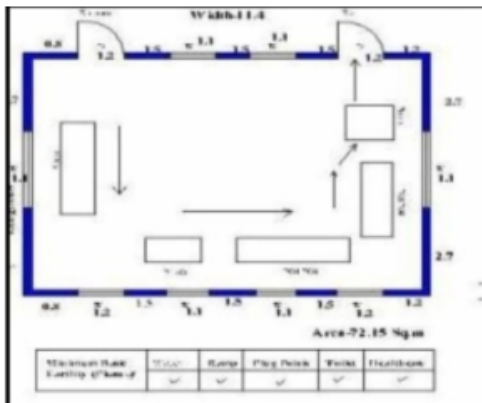

Google Map View

Polling Station Building Front View

Polling Station Front View

Cad View

Key MAP View

1 பெயர் : கலையரசன் தந்தை பெயர்: கன்னியப்பமுதலியார் வீட்டு எண் : 39 வயது : 47 பாலினம் : ஆண் Photo is available	GTJ1232321	2 பெயர் : தீபா கணவர் பெயர்: கலையரசன் வீட்டு எண் : 39 வயது : 43 பாலினம் : பெண் Photo is available	GTJ2873255	S 3 பெயர் : வினிதா தந்தை பெயர்: கலையரசன் வீட்டு எண் : 39 வயது : 23 பாலினம் : பெண் Photo is available	AWJ2012235
4 பெயர் : புவனேஸ்வரி கணவர் பெயர்: பழனிச்சாமி வீட்டு எண் : 39-1 வயது : 46 பாலினம் : பெண் Photo is available	GTJ2875243	5 பெயர் : நாச்சிமுத்து தந்தை பெயர்: பெரியண்ணன் வீட்டு எண் : 43 வயது : 80 பாலினம் : ஆண் Photo is available	GTJ2873248	6 பெயர் : சுப்பாத்தாள் கணவர் பெயர்: நாச்சிமுத்து வீட்டு எண் : 43 வயது : 64 பாலினம் : பெண் Photo is available	GTJ2873750
7 பெயர் : குணசேகரன் தந்தை பெயர்: நாச்சிமுத்து வீட்டு எண் : 43 வயது : 50 பாலினம் : ஆண் Photo is available	GTJ2873230	8 பெயர் : ஞானசம்பந்தம் தந்தை பெயர்: நாச்சிமுத்து வீட்டு எண் : 43 வயது : 48 பாலினம் : ஆண் Photo is available	GTJ2873768	9 பெயர் : பழனியம்மாள் கணவர் பெயர்: குணசேகரன் வீட்டு எண் : 43 வயது : 43 பாலினம் : பெண் Photo is available	GTJ2873891
10 பெயர் : ரேவதி கணவர் பெயர்: ஞானசம்பந்தம் வீட்டு எண் : 43 வயது : 37 பாலினம் : பெண் Photo is available	AWJ0146456	Q 11 பெயர் : அர்ஜுனன் தந்தை பெயர்: அறிமுகம் வீட்டு எண் : 44 வயது : 45 பாலினம் : ஆண் Photo is available	AWJ2031375	12 பெயர் : பழனிச்சாமி தந்தை பெயர்: சென்னிமலைகவுண்டர் வீட்டு எண் : 44-2 வயது : 69 பாலினம் : ஆண் Photo is available	AWJ1263094
13 பெயர் : ஈஸ்வரி கணவர் பெயர்: பழனிச்சாமி வீட்டு எண் : 44-2 வயது : 67 பாலினம் : பெண் Photo is available	AWJ1263102	14 பெயர் : வனிதா தந்தை பெயர்: பழனிச்சாமி வீட்டு எண் : 44-2 வயது : 42 பாலினம் : பெண் Photo is available	GTJ2873503	15 பெயர் : தேவி தந்தை பெயர்: பழனிச்சாமி வீட்டு எண் : 44-2 வயது : 36 பாலினம் : பெண் Photo is available	AWJ0332015
16 பெயர் : பார்த்திபன் தந்தை பெயர்: பழனிச்சாமி வீட்டு எண் : 44-2 வயது : 32 பாலினம் : ஆண் Photo is available	AWJ0539171	17 பெயர் : மணி கணவர் பெயர்: நடராஜ் வீட்டு எண் : 45-1 வயது : 62 பாலினம் : பெண் Photo is available	AWJ1263110	18 பெயர் : பாரதிராஜா தந்தை பெயர்: நடராஜ் வீட்டு எண் : 45-1 வயது : 42 பாலினம் : ஆண் Photo is available	GTJ2874501
19 பெயர் : கிரி தந்தை பெயர்: நடராஜ் வீட்டு எண் : 45-1 வயது : 39 பாலினம் : ஆண் Photo is available	GTJ3379369	20 பெயர் : கௌசல்யா கணவர் பெயர்: பாரதிராஜா வீட்டு எண் : 45/1 வயது : 29 பாலினம் : பெண் Photo is available	AWJ2177566	21 பெயர் : தேவிகா கணவர் பெயர்: மாரியப்பன் வீட்டு எண் : 46 வயது : 61 பாலினம் : பெண் Photo is available	AWJ1263136
22 பெயர் : சேகர் தந்தை பெயர்: மாரியப்பன் வீட்டு எண் : 46 வயது : 47 பாலினம் : ஆண் Photo is available	AWJ1263144	Q 23 பெயர் : கீதா தந்தை பெயர்: மாரியப்பன் வீட்டு எண் : 46 வயது : 43 பாலினம் : பெண் Photo is available	GTJ3379211	24 பெயர் : மூர்த்தி தந்தை பெயர்: நாச்சியப்பமுதலியார் வீட்டு எண் : 47 வயது : 53 பாலினம் : ஆண் Photo is available	AWJ1263151
25 பெயர் : செந்தாமரை கணவர் பெயர்: மூர்த்தி வீட்டு எண் : 47 வயது : 51 பாலினம் : பெண் Photo is available	GTJ2875904	26 பெயர் : லோகேஷ்வரன் தந்தை பெயர்: மூர்த்தி வீட்டு எண் : 47 வயது : 25 பாலினம் : ஆண் Photo is available	AWJ1113315	27 பெயர் : கலையரசி தந்தை பெயர்: மூர்த்தி வீட்டு எண் : 47 வயது : 20 பாலினம் : பெண் Photo is available	AWJ2285955
28 பெயர் : வெங்கடாசலம் தந்தை பெயர்: துரைசாமி வீட்டு எண் : 48 வயது : 53 பாலினம் : ஆண் Photo is available	AWJ1263177	29 பெயர் : வளர்மதி தந்தை பெயர்: வெங்கடாசலம் வீட்டு எண் : 48 வயது : 51 பாலினம் : பெண் Photo is available	AWJ1263185	30 பெயர் : கதிர்வேல் தந்தை பெயர்: சுப்ரமணி வீட்டு எண் : 49 வயது : 45 பாலினம் : ஆண் Photo is available	GTJ2873461