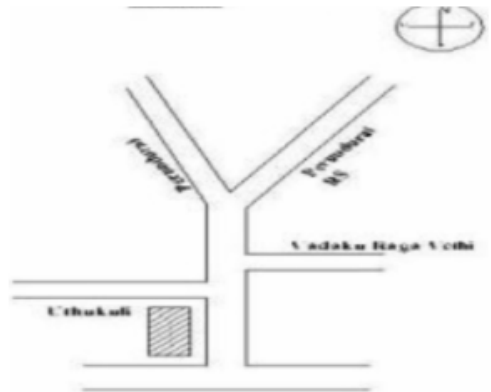

Google Map View

Polling Station Building Front View

Polling Station Front View

Cad View

Key MAP View

1 பெயர் : கலையரசன் தந்தை பெயர்: கன்னியப்பமுதலியார் வீட்டு எண் : 39 வயது : 47 பாலினம் : ஆண் Photo is available	GTJ1232321	2 பெயர் : தீபா கணவர் பெயர்: கலையரசன் வீட்டு எண் : 39 வயது : 43 பாலினம் : பெண் Photo is available	GTJ2873255	S 3 பெயர் : வினிதா தந்தை பெயர்: கலையரசன் வீட்டு எண் : 39 வயது : 23 பாலினம் : பெண் Photo is available	AWJ2012235
4 பெயர் : புவனேஸ்வரி கணவர் பெயர்: பழனிச்சாமி வீட்டு எண் : 39-1 வயது : 46 பாலினம் : பெண் Photo is available	GTJ2875243	5 பெயர் : நாச்சிமுத்து தந்தை பெயர்: பெரியண்ணன் வீட்டு எண் : 43 வயது : 80 பாலினம் : ஆண் Photo is available	GTJ2873248	6 பெயர் : சுப்பாத்தாள் கணவர் பெயர்: நாச்சிமுத்து வீட்டு எண் : 43 வயது : 64 பாலினம் : பெண் Photo is available	GTJ2873750
7 பெயர் : குணசேகரன் தந்தை பெயர்: நாச்சிமுத்து வீட்டு எண் : 43 வயது : 50 பாலினம் : ஆண் Photo is available	GTJ2873230	8 பெயர் : ஞானசம்பந்தம் தந்தை பெயர்: நாச்சிமுத்து வீட்டு எண் : 43 வயது : 48 பாலினம் : ஆண் Photo is available	GTJ2873768	9 பெயர் : பழனியம்மாள் கணவர் பெயர்: குணசேகரன் வீட்டு எண் : 43 வயது : 43 பாலினம் : பெண் Photo is available	GTJ2873891
10 பெயர் : ரேவதி கணவர் பெயர்: ஞானசம்பந்தம் வீட்டு எண் : 43 வயது : 37 பாலினம் : பெண் Photo is available	AWJ0146456	Q 11 பெயர் : அர்ஜுனன் தந்தை பெயர்: அறிமுகம் வீட்டு எண் : 44 வயது : 45 பாலினம் : ஆண் Photo is available	AWJ2031375	12 பெயர் : பழனிச்சாமி தந்தை பெயர்: சென்னிமலைகவுண்டர் வீட்டு எண் : 44-2 வயது : 69 பாலினம் : ஆண் Photo is available	AWJ1263094
13 பெயர் : ஈஸ்வரி கணவர் பெயர்: பழனிச்சாமி வீட்டு எண் : 44-2 வயது : 67 பாலினம் : பெண் Photo is available	AWJ1263102	14 பெயர் : வனிதா தந்தை பெயர்: பழனிச்சாமி வீட்டு எண் : 44-2 வயது : 42 பாலினம் : பெண் Photo is available	GTJ2873503	15 பெயர் : தேவி தந்தை பெயர்: பழனிச்சாமி வீட்டு எண் : 44-2 வயது : 36 பாலினம் : பெண் Photo is available	AWJ0332015
16 பெயர் : பார்த்திபன் தந்தை பெயர்: பழனிச்சாமி வீட்டு எண் : 44-2 வயது : 32 பாலினம் : ஆண் Photo is available	AWJ0539171	17 பெயர் : மணி கணவர் பெயர்: நடராஜ் வீட்டு எண் : 45-1 வயது : 62 பாலினம் : பெண் Photo is available	AWJ1263110	18 பெயர் : பாரதிராஜா தந்தை பெயர்: நடராஜ் வீட்டு எண் : 45-1 வயது : 42 பாலினம் : ஆண் Photo is available	GTJ2874501
19 பெயர் : கிரி தந்தை பெயர்: நடராஜ் வீட்டு எண் : 45-1 வயது : 39 பாலினம் : ஆண் Photo is available	GTJ3379369	20 பெயர் : கௌசல்யா கணவர் பெயர்: பாரதிராஜா வீட்டு எண் : 45/1 வயது : 29 பாலினம் : பெண் Photo is available	AWJ2177566	21 பெயர் : தேவிகா கணவர் பெயர்: மாரியப்பன் வீட்டு எண் : 46 வயது : 61 பாலினம் : பெண் Photo is available	AWJ1263136
22 பெயர் : சேகர் தந்தை பெயர்: மாரியப்பன் வீட்டு எண் : 46 வயது : 47 பாலினம் : ஆண் Photo is available	AWJ1263144	Q 23 பெயர் : கீதா தந்தை பெயர்: மாரியப்பன் வீட்டு எண் : 46 வயது : 43 பாலினம் : பெண் Photo is available	GTJ3379211	24 பெயர் : மூர்த்தி தந்தை பெயர்: நாச்சியப்பமுதலியார் வீட்டு எண் : 47 வயது : 53 பாலினம் : ஆண் Photo is available	AWJ1263151
25 பெயர் : செந்தாமரை கணவர் பெயர்: மூர்த்தி வீட்டு எண் : 47 வயது : 51 பாலினம் : பெண் Photo is available	GTJ2875904	26 பெயர் : லோகேஷ்வரன் தந்தை பெயர்: மூர்த்தி வீட்டு எண் : 47 வயது : 25 பாலினம் : ஆண் Photo is available	AWJ1113315	27 பெயர் : கலையரசி தந்தை பெயர்: மூர்த்தி வீட்டு எண் : 47 வயது : 20 பாலினம் : பெண் Photo is available	AWJ2285955
28 பெயர் : வெங்கடாசலம் தந்தை பெயர்: துரைசாமி வீட்டு எண் : 48 வயது : 53 பாலினம் : ஆண் Photo is available	AWJ1263177	29 பெயர் : வளர்மதி தந்தை பெயர்: வெங்கடாசலம் வீட்டு எண் : 48 வயது : 51 பாலினம் : பெண் Photo is available	AWJ1263185	30 பெயர் : கதிர்வேல் தந்தை பெயர்: சுப்ரமணி வீட்டு எண் : 49 வயது : 45 பாலினம் : ஆண் Photo is available	GTJ2873461