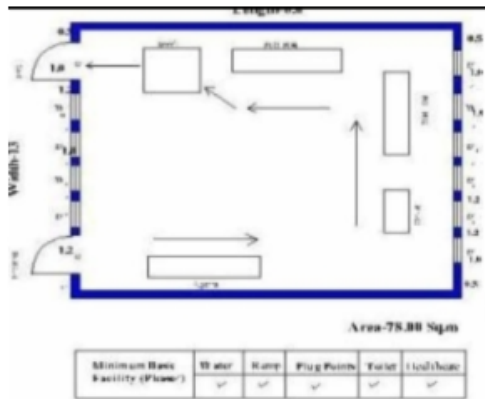

Google Map View

Polling Station Building Front View

Polling Station Front View

Cad View

Key MAP View

1 பெயர் : கண்ணம்மாள் கணவர் பெயர்: சிதம்பரம் வீட்டு எண் : 1-58-66 வயது : 43 பாலினம் : பெண்	AWJ0019182 Photo is available	2 பெயர் : ஜீவானந்தம் தந்தை பெயர்: கெட்டிமுத்து வீட்டு எண் : 1E வயது : 64 பாலினம் : ஆண்	AWJ1270412 Photo is available	3 பெயர் : சிவரஞ்சனி கணவர் பெயர்: உமாபதி வீட்டு எண் : 1E வயது : 32 பாலினம் : பெண்	AWJ0890335 Photo is available
4 பெயர் : பேபி தந்தை பெயர்: சாமிநாதன் வீட்டு எண் : 1E வயது : 30 பாலினம் : பெண்	AWJ0713578 Photo is available	5 பெயர் : மெய்யான சுந்தரம் தந்தை பெயர்: சுப்பிரமணியம் வீட்டு எண் : 2-3 வயது : 28 பாலினம் : ஆண்	AWJ0890442 Photo is available	6 பெயர் : காமராஜ் தந்தை பெயர்: காத்தமுத்து வீட்டு எண் : 2-11-3 வயது : 65 பாலினம் : ஆண்	AWJ0890426 Photo is available
7 பெயர் : சந்திரன் தந்தை பெயர்: துரைசாமி வீட்டு எண் : 2/28 வயது : 65 பாலினம் : ஆண்	GTJ1345016 Photo is available	8 பெயர் : செல்வராணி கணவர் பெயர்: சந்திரன் வீட்டு எண் : 2/28 வயது : 53 பாலினம் : பெண்	GTJ1345040 Photo is available	9 பெயர் : கௌரி கணவர் பெயர்: முருகேசன் வீட்டு எண் : 2-77-1 வயது : 36 பாலினம் : பெண்	AWJ0629626 Photo is available
10 பெயர் : ஐயப்பன் தந்தை பெயர்: முருகேசன் வீட்டு எண் : 2/77-1 வயது : 25 பாலினம் : ஆண்	AWJ1105501 Photo is available	11 பெயர் : லோகநாதன் தந்தை பெயர்: அருணாச்சலம் வீட்டு எண் : 2-91 வயது : 31 பாலினம் : ஆண்	AWJ0540476 Photo is available	12 பெயர் : தீபன் பரமசிவம் தந்தை பெயர்: பரமசிவம் அ வீட்டு எண் : 2/146/2 வயது : 21 பாலினம் : ஆண்	AWJ2327963 Photo is available
13 பெயர் : அசோக் தந்தை பெயர்: மகேஷ் வீட்டு எண் : 3/53-11 வயது : 21 பாலினம் : ஆண்	AWJ2331601 Photo is available	14 பெயர் : திருமூர்த்தி தந்தை பெயர்: கந்தசாமி வீட்டு எண் : 3/58 வயது : 38 பாலினம் : ஆண்	GTJ3872835 Photo is available	15 பெயர் : பழனிசாமி தந்தை பெயர்: முத்துசாமி கவுண்டர் வீட்டு எண் : 3/72-86 வயது : 54 பாலினம் : ஆண்	AWJ1273952 Photo is available
16 பெயர் : கோகுல் கிருஷ்ணன் தந்தை பெயர்: நடராஜன் வீட்டு எண் : 3/152 வயது : 19 பாலினம் : ஆண்	AWJ2288884 Photo is available	17 பெயர் : விஷால் தந்தை பெயர்: சுப்பிரமணி வீட்டு எண் : 3/226 வயது : 19 பாலினம் : ஆண்	AWJ2326320 Photo is available	18 பெயர் : கீதாமணி தந்தை பெயர்: சாமிநாதன் வீட்டு எண் : 3-227 வயது : 31 பாலினம் : பெண்	AWJ0540484 Photo is available
19 பெயர் : ஆனந்த் தந்தை பெயர்: நடராஜ் குருக்கள் வீட்டு எண் : 3-326 வயது : 37 பாலினம் : ஆண்	AWJ0997411 Photo is available	20 பெயர் : வனிதா கணவர் பெயர்: ஆனந்த் வீட்டு எண் : 3/326 வயது : 34 பாலினம் : பெண்	AWJ1939891 Photo is available	21 பெயர் : விஜயக்குமார் தெ தந்தை பெயர்: தெய்வசிகாமணி வீட்டு எண் : 3/331-1 மாதேஸ்வரா நகர் வயது : 40 பாலினம் : ஆண்	AWJ2286177 Photo is available
22 பெயர் : கனிகா தந்தை பெயர்: சேகர் வீட்டு எண் : 3/398-3 வயது : 19 பாலினம் : பெண்	AWJ2310647 Photo is available	23 பெயர் : லாவண்யா தந்தை பெயர்: சண்முகம் வீட்டு எண் : 3/408-1 வயது : 23 பாலினம் : பெண்	AWJ2270833 Photo is available	24 பெயர் : விஜயன் தந்தை பெயர்: சென்னியப்பன் வீட்டு எண் : 3/415 வயது : 66 பாலினம் : ஆண்	AWJ1143064 Photo is available
25 பெயர் : சரஸ்வதி கணவர் பெயர்: விஜயன் வீட்டு எண் : 3/415 வயது : 59 பாலினம் : பெண்	AWJ1143072 Photo is available	26 பெயர் : ஜோதி தந்தை பெயர்: விஜயன் வீட்டு எண் : 3/415 வயது : 27 பாலினம் : பெண்	AWJ2180743 Photo is available	# 27 பெயர் : மா மாரியம்மாள் கணவர் பெயர்: மாரியப்பன் வீட்டு எண் : 3/475-13புது விநாயகர் கோவில் வயது : 65 பாலினம் : பெண்	GTJ2880797 Photo is available
28 பெயர் : திவ்யா தந்தை பெயர்: விஜயகுமார் வீட்டு எண் : 3/597 வயது : 24 பாலினம் : பெண்	AWJ2013647 Photo is available	29 பெயர் : அனிதா கணவர் பெயர்: பிரபு வீட்டு எண் : 3/599-3 வயது : 33 பாலினம் : பெண்	AWJ2031581 Photo is available	30 பெயர் : ஜெய்சங்கர் தந்தை பெயர்: கிருஷ்ணமூர்த்தி வீட்டு எண் : 4-93 வயது : 48 பாலினம் : ஆண்	AWJ0944223 Photo is available