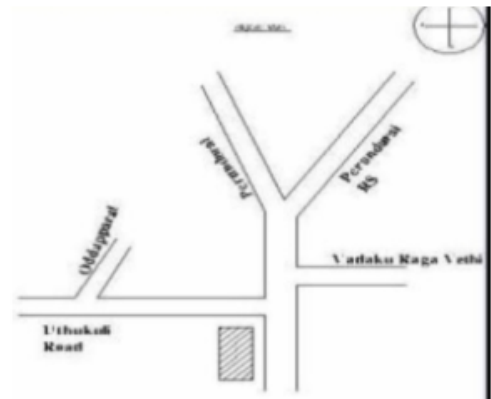

Key MAP View