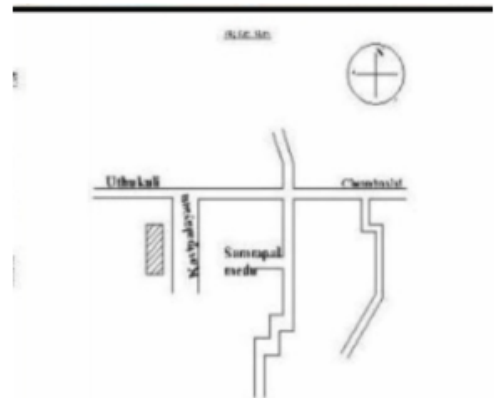

Cad View

Key MAP View