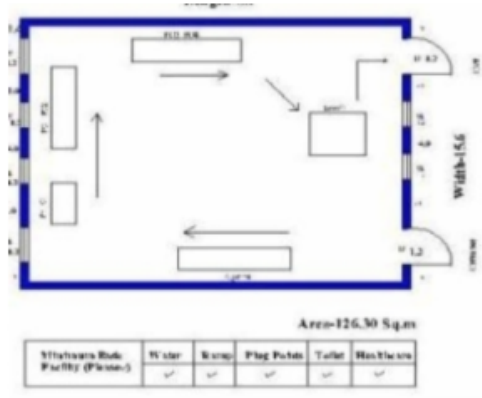

வாக்காளர் பதிவு அலுவலரின்
கையொப்பம்

Nazri Naksha

Google Map View

Polling Station Building Front View

Polling Station Front View

Cad View

Key MAP View

| | | | | | |
|---|----------------------------------|--|----------------------------------|--|----------------------------------|
| 1 பெயர் : நீலா வேணி கணவர் பெயர் : குணா சேகரன் வீட்டு எண் : 0 வயது : 40 பாலினம் : பெண் | SCF1857218 Photo is available | 2 பெயர் : கோபாலன் தந்தை பெயர் : கருப்பன் வீட்டு எண் : 1 வயது : 74 பாலினம் : ஆண் | AWJ1275437 Photo is available | 3 பெயர் : மரகதம் கணவர் பெயர் : கோபாலன் வீட்டு எண் : 1 வயது : 69 பாலினம் : பெண் | AWJ1275445 Photo is available |
| 4 பெயர் : மணிகண்டன் இதரர் பெயர் : சுசிலா வீட்டு எண் : 1 வயது : 44 பாலினம் : ஆண் | AWJ2008126 Photo is available | 5 பெயர் : கஸ்தூரி கணவர் பெயர் : செல்வராஜ் வீட்டு எண் : 1 வயது : 30 பாலினம் : பெண் | AWJ2290484 Photo is available | 6 பெயர் : பிரகாஷ் தந்தை பெயர் : பழனிசாமி வீட்டு எண் : 1-5 வயது : 36 பாலினம் : ஆண் | AWJ0146787 Photo is available |
| 7 பெயர் : தாரணி தந்தை பெயர் : முருகேசன் வீட்டு எண் : 1/20 வயது : 23 பாலினம் : பெண் | AWJ2010684 Photo is available | 8 பெயர் : கரிகாலன் தந்தை பெயர் : கரிச்சி வீட்டு எண் : 1A வயது : 62 பாலினம் : ஆண் | AWJ0122358 Photo is available | 9 பெயர் : பானுமதி கணவர் பெயர் : கரிகாலன் வீட்டு எண் : 1A வயது : 47 பாலினம் : பெண் | AWJ0122341 Photo is available |
| 10 பெயர் : பிரியா த கணவர் பெயர் : தங்கத்துரை வீட்டு எண் : 1ஏ வயது : 33 பாலினம் : பெண் | RTW1704345 Photo is available | 11 பெயர் : சுசீலா கணவர் பெயர் : மணிகண்டன் வீட்டு எண் : 2 வயது : 43 பாலினம் : பெண் | AWJ2007987 Photo is available | 12 பெயர் : அகிலா தந்தை பெயர் : ஈஸ்வரன் வீட்டு எண் : 02 வயது : 26 பாலினம் : பெண் | AWJ2008365 Photo is available |
| 13 பெயர் : புஷ்பவதி கணவர் பெயர் : சின்னசாமி வீட்டு எண் : 3 வயது : 70 பாலினம் : பெண் | AWJ0019539 Photo is available | 14 பெயர் : மூர்த்தி தந்தை பெயர் : ராமசாமி வீட்டு எண் : 3 வயது : 58 பாலினம் : ஆண் | AWJ1275452 Photo is available | 15 பெயர் : சிவகாமி கணவர் பெயர் : மூர்த்தி வீட்டு எண் : 3 வயது : 50 பாலினம் : பெண் | GTJ1146737 Photo is available |
| 16 பெயர் : செளந்தர்யா தந்தை பெயர் : மூர்த்தி வீட்டு எண் : 3 வயது : 24 பாலினம் : பெண் | AWJ1943224 Photo is available | 17 பெயர் : சோமசுந்தரம் தந்தை பெயர் : சண்முகம் வீட்டு எண் : 3-3 வயது : 32 பாலினம் : ஆண் | AWJ0606699 Photo is available | 18 பெயர் : தாமரைச்செல்வி கணவர் பெயர் : செந்தில்வேல் வீட்டு எண் : 3-36 வயது : 39 பாலினம் : பெண் | AWJ0629808 Photo is available |
| 19 பெயர் : கருப்புசாமி தந்தை பெயர் : மாரிப்பண்ணாடி வீட்டு எண் : 4 வயது : 72 பாலினம் : ஆண் | AWJ1275460 Photo is available | 20 பெயர் : ரஞ்சிதம் கணவர் பெயர் : கருப்புசாமி வீட்டு எண் : 4-9 வயது : 45 பாலினம் : பெண் | AWJ0890533 Photo is available | 21 பெயர் : பழனியம்மாள் கணவர் பெயர் : பழனிசாமி வீட்டு எண் : 5 வயது : 67 பாலினம் : பெண் | AWJ1275486 Photo is available |
| 22 பெயர் : சுப்ரமணியம் தந்தை பெயர் : ராமசாமி வீட்டு எண் : 6 வயது : 62 பாலினம் : ஆண் | AWJ1275494 Photo is available | 23 பெயர் : செல்லம்மாள் கணவர் பெயர் : சுப்ரமணியம் வீட்டு எண் : 6 வயது : 61 பாலினம் : பெண் | AWJ1275502 Photo is available | 24 பெயர் : சுந்திரம் தந்தை பெயர் : சுப்பிரமணி வீட்டு எண் : 6 வயது : 49 பாலினம் : ஆண் | AWJ0019521 Photo is available |
| 25 பெயர் : இந்திராணி கணவர் பெயர் : ராஜேந்திரன் வீட்டு எண் : 6 வயது : 41 பாலினம் : பெண் | AWJ0019513 Photo is available | 26 பெயர் : ராமசாமி தந்தை பெயர் : சுப்பிரமணி வீட்டு எண் : 6 வயது : 37 பாலினம் : ஆண் | GTJ3895117 Photo is available | 27 பெயர் : அன்னபூரணி கணவர் பெயர் : ஆறுமுகம் வீட்டு எண் : 9 வயது : 72 பாலினம் : பெண் | AWJ1275528 Photo is available |
| 28 பெயர் : வெங்கடாசலம் தந்தை பெயர் : ஆறுமுகம் வீட்டு எண் : 9 வயது : 54 பாலினம் : ஆண் | AWJ1275536 Photo is available | 29 பெயர் : ஜமுனாராணி கணவர் பெயர் : வெங்கடாசலம் வீட்டு எண் : 9 வயது : 45 பாலினம் : பெண் | GTJ1146752 Photo is available | 30 பெயர் : நந்தகோபால் தந்தை பெயர் : குருசாமி வீட்டு எண் : 9/30 வயது : 26 பாலினம் : ஆண் | AWJ1056803 Photo is available |