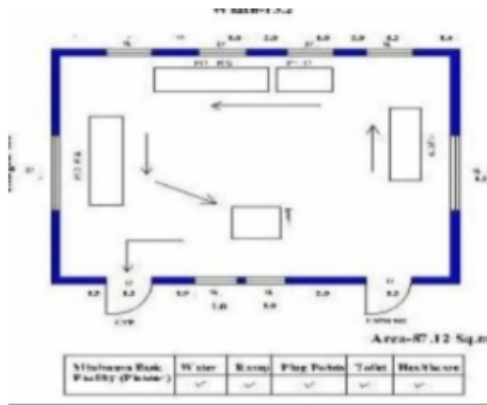

Google Map View

Polling Station Building Front View

Polling Station Front View

Cad View

Key MAP View

1	AWJ1282979	பெயர் : குப்புசாமி கவுண்டர் தந்தை பெயர் : ரங்கப்ப கவுண்டர் வீட்டு எண் : 1 வயது : 81 பாலினம் : ஆண்	Photo is available	2	FSW7210479	பெயர் : வேலுசாமி தந்தை பெயர் : பழனிசாமி வீட்டு எண் : 1 வயது : 75 பாலினம் : ஆண்	Photo is available	3	AWJ1128537	பெயர் : மல்லிகா கணவர் பெயர் : பரமசிவம் வீட்டு எண் : 1 வயது : 75 பாலினம் : பெண்	Photo is available
4	AWJ1128107	பெயர் : ராஜம்மாள் கணவர் பெயர் : சுப்பிரமணி வீட்டு எண் : 1 வயது : 75 பாலினம் : பெண்	Photo is available	5	AWJ1128057	பெயர் : ராணி கணவர் பெயர் : முருகேஷ் வீட்டு எண் : 1 வயது : 65 பாலினம் : பெண்	Photo is available	6	FSW7210487	பெயர் : குஞ்சம்மாள் கணவர் பெயர் : வேலுசாமி வீட்டு எண் : 1 வயது : 65 பாலினம் : பெண்	Photo is available
7	AWJ1128362	பெயர் : விஜயா கணவர் பெயர் : ராமசாமி வீட்டு எண் : 1 வயது : 61 பாலினம் : பெண்	Photo is available	8	FSW7208986	பெயர் : சங்கரம்மாள் கணவர் பெயர் : துரைசாமி வீட்டு எண் : 1 வயது : 58 பாலினம் : பெண்	Photo is available	9	AWJ1282987	பெயர் : சிவன்மலையப்பன் தந்தை பெயர் : குப்புசாமி கவுண்டர் வீட்டு எண் : 1 வயது : 53 பாலினம் : ஆண்	Photo is available
10	RTW0143644	பெயர் : மகிமை மேரி கணவர் பெயர் : மாணிக்கம் வீட்டு எண் : 1 வயது : 49 பாலினம் : பெண்	Photo is available	11	AWJ0164780	பெயர் : காந்திமதி கணவர் பெயர் : சிவன்மலையப்பன் வீட்டு எண் : 1 வயது : 44 பாலினம் : பெண்	Photo is available	12	UPX0010421	பெயர் : விஷ்வநாதன் தந்தை பெயர் : பெருமாள் வீட்டு எண் : 1 வயது : 38 பாலினம் : ஆண்	Photo is available
13	AWJ2218279	பெயர் : மதன்குமார் தந்தை பெயர் : சிவன்மலையப்பன் வீட்டு எண் : 1 வயது : 20 பாலினம் : ஆண்	Photo is available	14	AWJ1282995	பெயர் : செல்லம்மாள் கணவர் பெயர் : பழனிசாமி வீட்டு எண் : 1E வயது : 73 பாலினம் : பெண்	Photo is available	15	AWJ1126770	பெயர் : ராமசாமி தந்தை பெயர் : கருப்பன் வீட்டு எண் : 1ஐ வயது : 60 பாலினம் : ஆண்	Photo is available
16	AWJ1126861	பெயர் : மூர்த்தி தந்தை பெயர் : செம்மலை வீட்டு எண் : 1ஐ வயது : 49 பாலினம் : ஆண்	Photo is available	17	RTW1214832	பெயர் : சுப்பிரமணி தந்தை பெயர் : தட்சிணாமூர்த்தி வீட்டு எண் : 1ஐ வயது : 33 பாலினம் : ஆண்	Photo is available	18	AWJ1127034	பெயர் : துரைராஜ் தந்தை பெயர் : ராமசாமி வீட்டு எண் : 1ஐ வயது : 32 பாலினம் : ஆண்	Photo is available
19	AWJ1283001	பெயர் : பெரியசாமி தந்தை பெயர் : நாச்சிமுத்து கவுண்டர் வீட்டு எண் : 2 வயது : 91 பாலினம் : ஆண்	Photo is available	20	AWJ0890608	பெயர் : பெரியசாமி தந்தை பெயர் : நாச்சிமுத்து கவுண்டர் வீட்டு எண் : 2 வயது : 90 பாலினம் : ஆண்	Photo is available	21	AWJ1283019	பெயர் : சரசாயாள் கணவர் பெயர் : பெரியசாமி வீட்டு எண் : 2 வயது : 86 பாலினம் : பெண்	Photo is available
22	AWJ0977082	பெயர் : சரஸ்வதி கணவர் பெயர் : பெரியசாமி வீட்டு எண் : 2 வயது : 79 பாலினம் : பெண்	Photo is available	23	AWJ1283027	பெயர் : மயில்சாமி தந்தை பெயர் : பெரியசாமி வீட்டு எண் : 2 வயது : 52 பாலினம் : ஆண்	Photo is available	24	GTJ3381555	பெயர் : திலகவதி கணவர் பெயர் : மயில்சாமி வீட்டு எண் : 2 வயது : 46 பாலினம் : பெண்	Photo is available
25	RTW1135839	பெயர் : ஞானப்ரகாஷ் விஜு தந்தை பெயர் : திவ்யநாதன் வீட்டு எண் : 2 வயது : 31 பாலினம் : ஆண்	Photo is available	26	RTW1439488	பெயர் : சஹானா கணவர் பெயர் : ஞானப்ரகாஷ் வீட்டு எண் : 2 வயது : 27 பாலினம் : பெண்	Photo is available	27	AWJ1054865	பெயர் : யஷ்வந்த் சங்கர் தந்தை பெயர் : ரவிசந்திரன் வீட்டு எண் : 2/36 வயது : 26 பாலினம் : ஆண்	Photo is available
28	AWJ0541136	பெயர் : ஈஸ்வரமூர்த்தி தந்தை பெயர் : குப்புசாமி கவுண்டர் வீட்டு எண் : 2-56 வயது : 48 பாலினம் : ஆண்	Photo is available	29	AWJ0146902	பெயர் : பருவதம் கணவர் பெயர் : ஈஸ்வரமூர்த்தி வீட்டு எண் : 2-56 வயது : 41 பாலினம் : பெண்	Photo is available	30	AWJ0977074	பெயர் : பருவதம் கணவர் பெயர் : ஈஸ்வரமூர்த்தி வீட்டு எண் : 2-56 வயது : 41 பாலினம் : பெண்	Photo is available