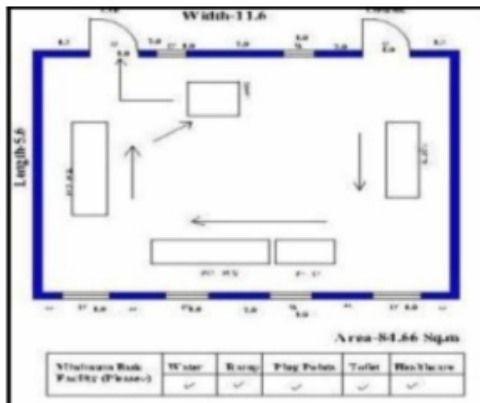

Google Map View

Polling Station Building Front View

Polling Station Front View

Cad View

Key MAP View

1 பெயர் : தவமணி தந்தை பெயர் : ராஜேந்தரன் வீட்டு எண் : 1 வயது : 65 பாலினம் : பெண் Photo is available	AWJ2034239	2 பெயர் : கார்த்திகேயன் தந்தை பெயர் : ராஜேந்தரன் வீட்டு எண் : 1 வயது : 43 பாலினம் : ஆண் Photo is available	AWJ2034429	3 பெயர் : திருநாவுக்கரசு தந்தை பெயர் : குழந்தைவேலு வீட்டு எண் : 1 வயது : 40 பாலினம் : ஆண் Photo is available	AWJ0332742
4 பெயர் : நந்தினி கணவர் பெயர் : கார்த்திகேயன் வீட்டு எண் : 1 வயது : 36 பாலினம் : பெண் Photo is available	AWJ2034403	5 பெயர் : கிருஷ்ணகுமார் தந்தை பெயர் : குழந்தைவேலு வீட்டு எண் : 1 வயது : 34 பாலினம் : ஆண் Photo is available	AWJ0332759	6 பெயர் : கமல் சந்திரா தந்தை பெயர் : மூர்த்தி வீட்டு எண் : 1 வயது : 24 பாலினம் : ஆண் Photo is available	AWJ2034288
7 பெயர் : கார்த்திகேயன் தந்தை பெயர் : கந்தசாமி வீட்டு எண் : 1/12 வயது : 39 பாலினம் : ஆண் Photo is available	AWJ2162527	8 பெயர் : கலைவாணி கணவர் பெயர் : கார்த்திகேயன் வீட்டு எண் : 1/12 வயது : 33 பாலினம் : பெண் Photo is available	AWJ2162535	9 பெயர் : கோபாலகிருஷ்ணன் தந்தை பெயர் : சாமியப்பன் வீட்டு எண் : 1/33 வயது : 60 பாலினம் : ஆண் Photo is available	AWJ1891183
10 பெயர் : சீதா கணவர் பெயர் : கோபாலகிருஷ்ணன் வீட்டு எண் : 1/33 வயது : 51 பாலினம் : பெண் Photo is available	AWJ1891217	11 பெயர் : தினேஷ்குமார் தந்தை பெயர் : பழனிசாமி வீட்டு எண் : 1/40 வயது : 26 பாலினம் : ஆண் Photo is available	AWJ1070242	12 பெயர் : கார்த்திக் தந்தை பெயர் : ராமசாமி வீட்டு எண் : 1-59 வயது : 35 பாலினம் : ஆண் Photo is available	AWJ0231951
13 பெயர் : கண்ணம்மாள் கணவர் பெயர் : சுப்பிரமணி வீட்டு எண் : 1-77 வயது : 71 பாலினம் : பெண் Photo is available	AWJ1291335	14 பெயர் : தனராசு தந்தை பெயர் : சுப்பிரமணி வீட்டு எண் : 1-77 வயது : 46 பாலினம் : ஆண் Photo is available	AWJ1291343	15 பெயர் : சதிஸ்குமார் தந்தை பெயர் : சண்முகம் வீட்டு எண் : 1-98 வயது : 36 பாலினம் : ஆண் Photo is available	AWJ0890905
16 பெயர் : நதியா கணவர் பெயர் : சதீஸ்குமார் வீட்டு எண் : 1-98 வயது : 36 பாலினம் : பெண் Photo is available	AWJ0891028	17 பெயர் : ஈஸ்வரன் தந்தை பெயர் : ராசு வீட்டு எண் : 1/99 வயது : 25 பாலினம் : ஆண் Photo is available	AWJ2034148	18 பெயர் : காயத்ரி கணவர் பெயர் : யுவராஜ் வீட்டு எண் : 1-105 வயது : 36 பாலினம் : பெண் Photo is available	AWJ0630731
19 பெயர் : சூதா கணவர் பெயர் : கோவிந்தசாமி வீட்டு எண் : 1-113 வயது : 46 பாலினம் : பெண் Photo is available	AWJ0755884	20 பெயர் : பாலாமணி கணவர் பெயர் : அர்ச்சுணன் வீட்டு எண் : 1-118 வயது : 49 பாலினம் : பெண் Photo is available	AWJ0755850	21 பெயர் : அனீதா தந்தை பெயர் : சிதம்பரம் வீட்டு எண் : 1/118 வயது : 24 பாலினம் : பெண் Photo is available	AWJ2227379
22 பெயர் : பாலசுப்பிரமணி தந்தை பெயர் : மாரப்பகவுண்டர் வீட்டு எண் : 1-135 வயது : 55 பாலினம் : ஆண் Photo is available	AWJ0630467	23 பெயர் : சரண்யா கணவர் பெயர் : அன்பரசு வீட்டு எண் : 1/145 வயது : 25 பாலினம் : பெண் Photo is available	AWJ1969526	24 பெயர் : முத்துலட்சுமி கணவர் பெயர் : மோளையப்பன் வீட்டு எண் : 1-152A வயது : 64 பாலினம் : பெண் Photo is available	AWJ0417576
25 பெயர் : தங்கராஜ் தந்தை பெயர் : முத்தான் வீட்டு எண் : 1-176 வயது : 51 பாலினம் : ஆண் Photo is available	AWJ1291350	26 பெயர் : தனுஷ்மதி தந்தை பெயர் : தங்கராஜ் வீட்டு எண் : 1/176 வயது : 19 பாலினம் : பெண் Photo is available	AWJ2321008	27 பெயர் : திலகவதி கணவர் பெயர் : சேமலையப்பன் வீட்டு எண் : 1-177 வயது : 39 பாலினம் : பெண் Photo is available	AWJ0630749
28 பெயர் : ஜீவா கணவர் பெயர் : பழனிசாமி வீட்டு எண் : 1-178 வயது : 46 பாலினம் : பெண் Photo is available	AWJ0541367	29 பெயர் : சாமிநாதன் தந்தை பெயர் : சேமலையப்பன் வீட்டு எண் : 1/182 வயது : 48 பாலினம் : ஆண் Photo is available	AWJ2257640	30 பெயர் : சைஜா கணவர் பெயர் : சாமிநாதன் வீட்டு எண் : 1E வயது : 47 பாலினம் : பெண் Photo is available	AWJ0630376