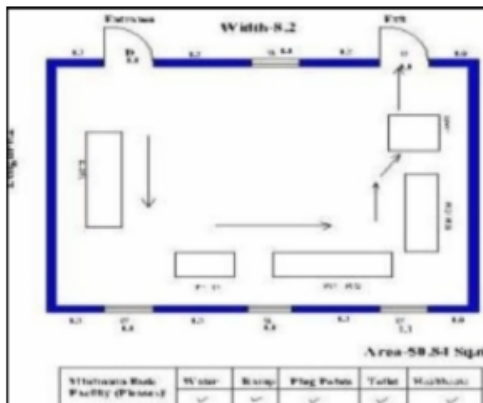

Google Map View

Polling Station Building Front View

Polling Station Front View

Cad View

Key MAP View

1	AWJ1303189	பெயர் : வள்ளியம்மாள் கணவர் பெயர்: பொன்னுசாமி வீட்டு எண் : 1 வயது : 76 பாலினம் : பெண்	Photo is available	2	AWJ1303197	பெயர் : அருணாசலம் தந்தை பெயர்: கொளந்தசாமி கவுண்டர் வீட்டு எண் : 1 வயது : 59 பாலினம் : ஆண்	Photo is available	3	AWJ1303205	பெயர் : மயிலாத்தாள் கணவர் பெயர்: அருணாசலம் வீட்டு எண் : 1 வயது : 52 பாலினம் : பெண்	Photo is available
4	AWJ0756080	பெயர் : பூபதி தந்தை பெயர்: இராஜேந்திரன் வீட்டு எண் : 1 வயது : 29 பாலினம் : ஆண்	Photo is available	5	AWJ2213015	பெயர் : நவீன் தந்தை பெயர்: குமார் வீட்டு எண் : 1 வயது : 26 பாலினம் : ஆண்	Photo is available	6	AWJ2212983	பெயர் : கௌசல்யா தந்தை பெயர்: வெள்ளியங்கிரி வீட்டு எண் : 1 வயது : 21 பாலினம் : பெண்	Photo is available
7	GTJ3382546	பெயர் : சேதுபதி தந்தை பெயர்: சுப்பிரமணி வீட்டு எண் : 1-4 வயது : 40 பாலினம் : ஆண்	Photo is available	8	AWJ2106359	பெயர் : தேவி கணவர் பெயர்: சேதுபதி வீட்டு எண் : 1/4 வயது : 30 பாலினம் : பெண்	Photo is available	9	GTJ3382710	பெயர் : ராஜேந்திரன் தந்தை பெயர்: சுப்பிரமணி வீட்டு எண் : 1-5 வயது : 56 பாலினம் : ஆண்	Photo is available
10	GTJ3382298	பெயர் : விசாலாட்சி கணவர் பெயர்: ராஜேந்திரன் வீட்டு எண் : 1-5 வயது : 51 பாலினம் : பெண்	Photo is available	11	AWJ2010460	பெயர் : ருப்ரீத் தந்தை பெயர்: மாணிக்கம் வீட்டு எண் : 1/5 வயது : 23 பாலினம் : பெண்	Photo is available	12	AWJ2213023	பெயர் : முரளிதரன் தந்தை பெயர்: மாணிக்கம் வீட்டு எண் : 1/5 வயது : 22 பாலினம் : ஆண்	Photo is available
13	AWJ0630996	பெயர் : கோகுலராஜ் தந்தை பெயர்: தெய்வசிகாமணி வீட்டு எண் : 1-7 வயது : 33 பாலினம் : ஆண்	Photo is available	14	AWJ0756098	பெயர் : தியாகராஜன் தந்தை பெயர்: சுப்பிரமணி வீட்டு எண் : 1-20 வயது : 29 பாலினம் : ஆண்	Photo is available	15	AWJ2010114	பெயர் : ராஜகோபால் தந்தை பெயர்: சாமிநாதன் வீட்டு எண் : 1/23 வயது : 25 பாலினம் : ஆண்	Photo is available
16	AWJ0997825	பெயர் : பிரியதர்சினி கணவர் பெயர்: பாலகிருஷ்ணன் வீட்டு எண் : 1-25 வயது : 39 பாலினம் : பெண்	Photo is available	17	AWJ0944454	பெயர் : நவீன்குமார் தந்தை பெயர்: பெருமாள் வீட்டு எண் : 1-25 வயது : 29 பாலினம் : ஆண்	Photo is available	18	AWJ2032290	பெயர் : கனிமொழி தந்தை பெயர்: முருகசாமி வீட்டு எண் : 1/25 வயது : 23 பாலினம் : பெண்	Photo is available
19	AWJ2031912	பெயர் : தங்கமணி கணவர் பெயர்: பூபதி வீட்டு எண் : 1/31 வயது : 28 பாலினம் : பெண்	Photo is available	20	AWJ0891135	பெயர் : மோகன்பிரியா தந்தை பெயர்: வீரன் வீட்டு எண் : 1-33 வயது : 31 பாலினம் : பெண்	Photo is available	21	AWJ0997809	பெயர் : பூங்கரன் தந்தை பெயர்: பழனிசாமி வீட்டு எண் : 1-34 வயது : 28 பாலினம் : ஆண்	Photo is available
22	AWJ0521690	பெயர் : சத்யா கணவர் பெயர்: மூர்த்தி வீட்டு எண் : 1-38 வயது : 41 பாலினம் : பெண்	Photo is available	23	AWJ2031995	பெயர் : சீதா கணவர் பெயர்: கோவிந்தசாமி வீட்டு எண் : 1/41 வயது : 36 பாலினம் : பெண்	Photo is available	24	AWJ0019851	பெயர் : பழனிச்சாமி தந்தை பெயர்: குப்புசாமி வீட்டு எண் : 1-42 வயது : 62 பாலினம் : ஆண்	Photo is available
25	AWJ0756270	பெயர் : சந்தோஸ் குமார் தந்தை பெயர்: பழனிசாமி வீட்டு எண் : 1-43 வயது : 40 பாலினம் : ஆண்	Photo is available	26	AWJ0756262	பெயர் : விவேதா கணவர் பெயர்: சந்தோஸ் குமார் வீட்டு எண் : 1-43 வயது : 38 பாலினம் : பெண்	Photo is available	27	AWJ0713719	பெயர் : ஜெயபிரகாஷ் தந்தை பெயர்: செல்வகுமார் வீட்டு எண் : 1/46 வயது : 30 பாலினம் : ஆண்	Photo is available
28	AWJ1940816	பெயர் : ராபின்சன் தந்தை பெயர்: செல்வகுமார் வீட்டு எண் : 1/46 வயது : 24 பாலினம் : ஆண்	Photo is available	29	AWJ0997841	பெயர் : இராஜேஸ்வரி தந்தை பெயர்: சிவராஜ் வீட்டு எண் : 1-50 வயது : 27 பாலினம் : பெண்	Photo is available	30	AWJ1080316	பெயர் : பவித்ரா தந்தை பெயர்: சிவராஜ் வீட்டு எண் : 1/50 வயது : 25 பாலினம் : பெண்	Photo is available