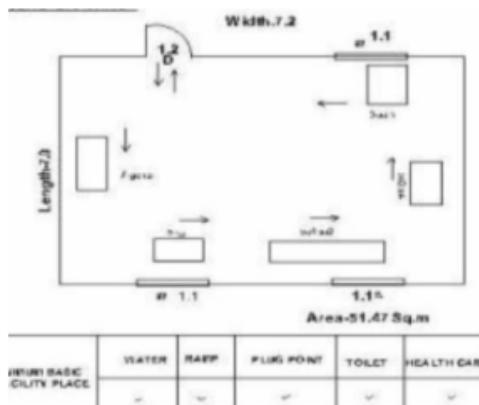

வாக்காளர் பதிவு அலுவலரின்
கையொப்பம்

Nazri Naksha

Google Map View

Polling Station Building Front View

Polling Station Front View

Cad View

Key MAP View

1 பெயர் : விஸ்வநாதன் தந்தை பெயர்: பொன்னுசாமி வீட்டு எண் : 1 வயது : 51 பாலினம் : ஆண் Photo is available	AWJ1300755	2 பெயர் : மகாலட்சுமி கணவர் பெயர்: விஸ்வநாதன் வீட்டு எண் : 1 வயது : 44 பாலினம் : பெண் Photo is available	GTJ2895340	3 பெயர் : கிருஷ்ணவேணி கணவர் பெயர்: தங்கவேல் வீட்டு எண் : 1-7 வயது : 36 பாலினம் : பெண் Photo is available	AWJ0418228
4 பெயர் : துளசிமணி கணவர் பெயர்: மணி வீட்டு எண் : 1-98 வயது : 48 பாலினம் : பெண் Photo is available	AWJ0232207	5 பெயர் : மணி தந்தை பெயர்: பழனிசாமி வீட்டு எண் : 1-98C வயது : 52 பாலினம் : ஆண் Photo is available	AWJ0381723	6 பெயர் : கௌதமன் தந்தை பெயர்: குமாரசாமி வீட்டு எண் : 1A வயது : 31 பாலினம் : ஆண் Photo is available	AWJ0541953
7 பெயர் : பழனியம்மாள் கணவர் பெயர்: ராஜன் வீட்டு எண் : 1E வயது : 51 பாலினம் : பெண் Photo is available	AWJ0542340	8 பெயர் : மேகலா கணவர் பெயர்: பழனிச்சாமி வீட்டு எண் : 1E வயது : 39 பாலினம் : பெண் Photo is available	AWJ0542332	9 பெயர் : சுரேஷ் தந்தை பெயர்: அய்யாச்சாமி வீட்டு எண் : 1E வயது : 37 பாலினம் : ஆண் Photo is available	AWJ0542324
10 பெயர் : பவித்ரா தந்தை பெயர்: வேலுச்சாமி வீட்டு எண் : 1E வயது : 31 பாலினம் : பெண் Photo is available	AWJ0630848	11 பெயர் : அம்மனியம்மாள் கணவர் பெயர்: முத்துச்சாமி வீட்டு எண் : 1-E வயது : 83 பாலினம் : பெண் Photo is available	AWJ0232090	12 பெயர் : செந்தில்குமார் தந்தை பெயர்: மணி வீட்டு எண் : 1-E வயது : 51 பாலினம் : ஆண் Photo is available	AWJ0232082
13 பெயர் : கௌரி கணவர் பெயர்: செந்தில்குமார் வீட்டு எண் : 1-E வயது : 46 பாலினம் : பெண் Photo is available	AWJ0232066	14 பெயர் : சங்கர் தந்தை பெயர்: பழனியப்பன் வீட்டு எண் : 1-E வயது : 46 பாலினம் : ஆண் Photo is available	AWJ0232074	15 பெயர் : வேலுமணி கணவர் பெயர்: குணசேகரன் வீட்டு எண் : 1-E வயது : 42 பாலினம் : பெண் Photo is available	AWJ0232116
16 பெயர் : விஜயகுமார் தந்தை பெயர்: சோமசுந்தரம் வீட்டு எண் : 1-E வயது : 36 பாலினம் : ஆண் Photo is available	AWJ0232058	17 பெயர் : ஜனரஞ்சனி தந்தை பெயர்: ஈஸ்வரன் வீட்டு எண் : 1-E வயது : 34 பாலினம் : பெண் Photo is available	AWJ0232041	18 பெயர் : சோமசுந்தரம் தந்தை பெயர்: கிட்டுசாமி வீட்டு எண் : 2 வயது : 66 பாலினம் : ஆண் Photo is available	GTJ3725884
19 பெயர் : விஸ்வநாதன் தந்தை பெயர்: அழகப்ப கவுண்டர் வீட்டு எண் : 2 வயது : 62 பாலினம் : ஆண் Photo is available	AWJ1300797	20 பெயர் : பாலாமணி கணவர் பெயர்: சோமசுந்தரம் வீட்டு எண் : 2 வயது : 61 பாலினம் : பெண் Photo is available	GTJ3725892	21 பெயர் : ராமலிங்கம் தந்தை பெயர்: பொன்னுசாமி வீட்டு எண் : 2 வயது : 53 பாலினம் : ஆண் Photo is available	GTJ2895530
22 பெயர் : பார்வதி கணவர் பெயர்: ராஜேந்திரன் வீட்டு எண் : 2-2 வயது : 43 பாலினம் : பெண் Photo is available	AWJ0232108	23 பெயர் : பிரியதர்ஷினி தந்தை பெயர்: ராமசாமி வீட்டு எண் : 2/4 வயது : 25 பாலினம் : பெண் Photo is available	AWJ1129535	24 பெயர் : முருகன் தந்தை பெயர்: துரைசாமி வீட்டு எண் : 2/7-2 வயது : 41 பாலினம் : ஆண் Photo is available	AWJ2106607
25 பெயர் : குணவதி கணவர் பெயர்: முருகன் வீட்டு எண் : 2/7-2 வயது : 38 பாலினம் : பெண் Photo is available	AWJ2106581	26 பெயர் : ஜோதிமணி கணவர் பெயர்: சங்கர் வீட்டு எண் : 2/8 வயது : 40 பாலினம் : பெண் Photo is available	XSS1234673	27 பெயர் : பரத்ராஜ் தந்தை பெயர்: விஸ்வநாதன் வீட்டு எண் : 2/24-1 வயது : 23 பாலினம் : ஆண் Photo is available	AWJ2212397
28 பெயர் : சரசாள் கணவர் பெயர்: நரேந்திரன் வீட்டு எண் : 2/26 வயது : 56 பாலினம் : பெண் Photo is available	AWJ1942259	29 பெயர் : சந்தியா கணவர் பெயர்: சுரேஷ் வீட்டு எண் : 2-28 வயது : 34 பாலினம் : பெண் Photo is available	AWJ0417980	30 பெயர் : முத்துலட்சுமி கணவர் பெயர்: ஈஸ்வரன் வீட்டு எண் : 2-30 வயது : 39 பாலினம் : பெண் Photo is available	AWJ0417998