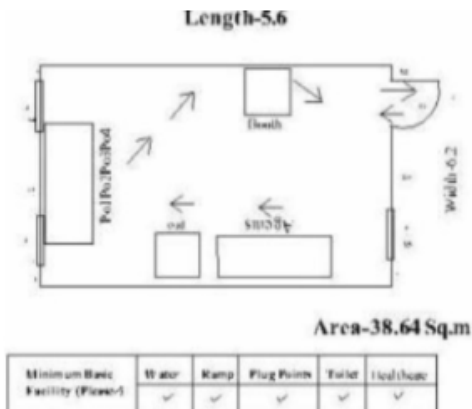

Google Map View

Polling Station Building Front View

Polling Station Front View

Cad View

Key MAP View

1 பெயர் : கௌசல்யா தந்தை பெயர் : துரைசாமி வீட்டு எண் : 1 வயது : 24 பாலினம் : பெண் Photo is available	AWJ1973064	2 பெயர் : கந்தசாமி தந்தை பெயர் : கிட்டுச்சாமி வீட்டு எண் : 1E வயது : 71 பாலினம் : ஆண் Photo is available	AWJ0944694	3 பெயர் : சீதா கணவர் பெயர் : லோகநாதன் வீட்டு எண் : 2-72 வயது : 31 பாலினம் : பெண் Photo is available	AWJ0543710
4 பெயர் : விஜயகுமார் தந்தை பெயர் : தங்கமுத்து வீட்டு எண் : 3 வயது : 43 பாலினம் : ஆண் Photo is available	GTJ1891118	5 பெயர் : பாணு கணவர் பெயர் : பழனிசாமி வீட்டு எண் : 3-21A வயது : 41 பாலினம் : பெண் Photo is available	AWJ0020545	6 பெயர் : ஈஸ்வரமூர்த்தி தந்தை பெயர் : பழனிசாமி கவுண்டர் வீட்டு எண் : 5 வயது : 57 பாலினம் : ஆண் Photo is available	AWJ1297324
7 பெயர் : சுமதி கணவர் பெயர் : ஈஸ்வரமூர்த்தி வீட்டு எண் : 5 வயது : 49 பாலினம் : பெண் Photo is available	GTJ1174309	8 பெயர் : கௌசல்யா தந்தை பெயர் : செல்வராசு வீட்டு எண் : 5/6 வயது : 25 பாலினம் : பெண் Photo is available	AWJ1069566	9 பெயர் : சூரியா கணவர் பெயர் : மாரியப்பன் வீட்டு எண் : 5/22-1 வயது : 34 பாலினம் : பெண் Photo is available	AWJ2211399
10 பெயர் : அபிராமி கணவர் பெயர் : பிரபாகரன் வீட்டு எண் : 5/27 வயது : 25 பாலினம் : பெண் Photo is available	AWJ2116879	11 பெயர் : கோவிந்தம்மாள் கணவர் பெயர் : சாமிநாதன் வீட்டு எண் : 7-1 வயது : 64 பாலினம் : பெண் Photo is available	GTJ1891175	12 பெயர் : சுரேஷ் தந்தை பெயர் : சாமிநாதன் வீட்டு எண் : 7-1 வயது : 42 பாலினம் : ஆண் Photo is available	GTJ1868348
13 பெயர் : பாப்பாத்தி கணவர் பெயர் : சுப்பிரமணியம் வீட்டு எண் : 8 வயது : 80 பாலினம் : பெண் Photo is available	GTJ3725348	14 பெயர் : ஹரிதிவ்யாஷ் வி தந்தை பெயர் : விஜயகுமார் சா வீட்டு எண் : 8பி,தோப்புக்காடு வயது : 20 பாலினம் : ஆண் Photo is available	AWJ2269173	15 பெயர் : பொன்னம்மாள் கணவர் பெயர் : பொன்னுசாமி வீட்டு எண் : 9 வயது : 80 பாலினம் : பெண் Photo is available	AWJ1297357
# 16 பெயர் : ஸ்ரீ ஆனந்த அறிவுமதி தந்தை பெயர் : பொன்னுசாமி வீட்டு எண் : 11/9/2 வயது : 60 பாலினம் : ஆண் Photo is available	AWJ1297365	17 பெயர் : சுமதி கணவர் பெயர் : கிருஷ்ணமூர்த்தி வீட்டு எண் : 9 வயது : 52 பாலினம் : பெண் Photo is available	AWJ1297373	18 பெயர் : காந்திமதி கணவர் பெயர் : கந்தசாமி வீட்டு எண் : 9-6 வயது : 65 பாலினம் : பெண் Photo is available	AWJ0944686
19 பெயர் : சரோஜினி கணவர் பெயர் : பழனிசாமி வீட்டு எண் : 9A வயது : 62 பாலினம் : பெண் Photo is available	GTJ1376128	20 பெயர் : முருகேசன் தந்தை பெயர் : சென்னிமலை கவுண்டர் வீட்டு எண் : 10-1 வயது : 66 பாலினம் : ஆண் Photo is available	GTJ1174598	21 பெயர் : தேவி கணவர் பெயர் : முருகேசன் வீட்டு எண் : 10-1 வயது : 60 பாலினம் : பெண் Photo is available	AWJ1297381
22 பெயர் : குருசாமி தந்தை பெயர் : தம்பண கவுண்டர் வீட்டு எண் : 11 வயது : 68 பாலினம் : ஆண் Photo is available	AWJ1297399	23 பெயர் : சரஸ்வதி கணவர் பெயர் : குருசாமி வீட்டு எண் : 11 வயது : 60 பாலினம் : பெண் Photo is available	GTJ1891183	24 பெயர் : வினுப்பிரியா தாயின் பெயர் : சரோஜினி வீட்டு எண் : 11-8 வயது : 29 பாலினம் : பெண் Photo is available	AWJ0757203
25 பெயர் : ஆஸ்கர்சிவராம் தந்தை பெயர் : குருசாமி வீட்டு எண் : 11-11 வயது : 28 பாலினம் : ஆண் Photo is available	AWJ0998559	26 பெயர் : சத்யா கணவர் பெயர் : ராஜ்குமார் வீட்டு எண் : 11/12 வயது : 48 பாலினம் : பெண் Photo is available	AWJ1937291	27 பெயர் : பிரதீபா தந்தை பெயர் : ராஜ்குமார் வீட்டு எண் : 11/12 வயது : 26 பாலினம் : பெண் Photo is available	AWJ1937226
28 பெயர் : கவிதா கணவர் பெயர் : முருகேஷ் வீட்டு எண் : 11/15 வயது : 42 பாலினம் : பெண் Photo is available	AWJ0333138	29 பெயர் : திவ்யா கணவர் பெயர் : சுரேஷ் வீட்டு எண் : 11-18 வயது : 33 பாலினம் : பெண் Photo is available	AWJ0998468	30 பெயர் : இன்பதர்ஷினி தந்தை பெயர் : ஈஸ்வரமூர்த்தி வீட்டு எண் : 11-20 வயது : 28 பாலினம் : பெண் Photo is available	AWJ0998609