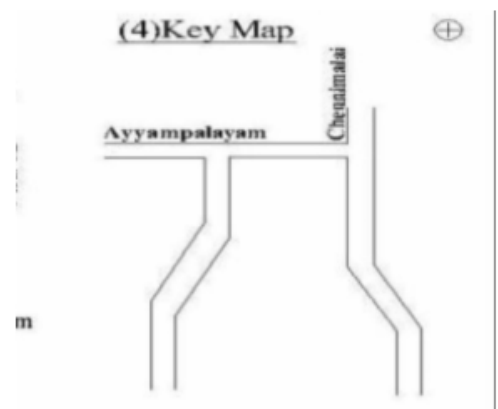

Google Map View

Polling Station Building Front View

Polling Station Front View

Cad View

Key MAP View

1 பெயர் : கௌசல்யா தந்தை பெயர் : துரைசாமி வீட்டு எண் : 1 வயது : 24 பாலினம் : பெண் Photo is available	AWJ1973064	2 பெயர் : கந்தசாமி தந்தை பெயர் : கிட்டுச்சாமி வீட்டு எண் : 1E வயது : 71 பாலினம் : ஆண் Photo is available	AWJ0944694	3 பெயர் : சீதா கணவர் பெயர் : லோகநாதன் வீட்டு எண் : 2-72 வயது : 31 பாலினம் : பெண் Photo is available	AWJ0543710
4 பெயர் : விஜயகுமார் தந்தை பெயர் : தங்கமுத்து வீட்டு எண் : 3 வயது : 43 பாலினம் : ஆண் Photo is available	GTJ1891118	5 பெயர் : பாணு கணவர் பெயர் : பழனிசாமி வீட்டு எண் : 3-21A வயது : 41 பாலினம் : பெண் Photo is available	AWJ0020545	6 பெயர் : ஈஸ்வரமூர்த்தி தந்தை பெயர் : பழனிசாமி கவுண்டர் வீட்டு எண் : 5 வயது : 57 பாலினம் : ஆண் Photo is available	AWJ1297324
7 பெயர் : சுமதி கணவர் பெயர் : ஈஸ்வரமூர்த்தி வீட்டு எண் : 5 வயது : 49 பாலினம் : பெண் Photo is available	GTJ1174309	8 பெயர் : கௌசல்யா தந்தை பெயர் : செல்வராசு வீட்டு எண் : 5/6 வயது : 25 பாலினம் : பெண் Photo is available	AWJ1069566	9 பெயர் : சூரியா கணவர் பெயர் : மாரியப்பன் வீட்டு எண் : 5/22-1 வயது : 34 பாலினம் : பெண் Photo is available	AWJ2211399
10 பெயர் : அபிராமி கணவர் பெயர் : பிரபாகரன் வீட்டு எண் : 5/27 வயது : 25 பாலினம் : பெண் Photo is available	AWJ2116879	11 பெயர் : கோவிந்தம்மாள் கணவர் பெயர் : சாமிநாதன் வீட்டு எண் : 7-1 வயது : 64 பாலினம் : பெண் Photo is available	GTJ1891175	12 பெயர் : சுரேஷ் தந்தை பெயர் : சாமிநாதன் வீட்டு எண் : 7-1 வயது : 42 பாலினம் : ஆண் Photo is available	GTJ1868348
13 பெயர் : பாப்பாத்தி கணவர் பெயர் : சுப்பிரமணியம் வீட்டு எண் : 8 வயது : 80 பாலினம் : பெண் Photo is available	GTJ3725348	14 பெயர் : ஹரிதிவ்யாஷ் வி தந்தை பெயர் : விஜயகுமார் சா வீட்டு எண் : 8பி,தோப்புக்காடு வயது : 20 பாலினம் : ஆண் Photo is available	AWJ2269173	15 பெயர் : பொன்னம்மாள் கணவர் பெயர் : பொன்னுசாமி வீட்டு எண் : 9 வயது : 80 பாலினம் : பெண் Photo is available	AWJ1297357
# 16 பெயர் : ஸ்ரீ ஆனந்த அறிவுமதி தந்தை பெயர் : பொன்னுசாமி வீட்டு எண் : 11/9/2 வயது : 60 பாலினம் : ஆண் Photo is available	AWJ1297365	17 பெயர் : சுமதி கணவர் பெயர் : கிருஷ்ணமூர்த்தி வீட்டு எண் : 9 வயது : 52 பாலினம் : பெண் Photo is available	AWJ1297373	18 பெயர் : காந்திமதி கணவர் பெயர் : கந்தசாமி வீட்டு எண் : 9-6 வயது : 65 பாலினம் : பெண் Photo is available	AWJ0944686
19 பெயர் : சரோஜினி கணவர் பெயர் : பழனிசாமி வீட்டு எண் : 9A வயது : 62 பாலினம் : பெண் Photo is available	GTJ1376128	20 பெயர் : முருகேசன் தந்தை பெயர் : சென்னிமலை கவுண்டர் வீட்டு எண் : 10-1 வயது : 66 பாலினம் : ஆண் Photo is available	GTJ1174598	21 பெயர் : தேவி கணவர் பெயர் : முருகேசன் வீட்டு எண் : 10-1 வயது : 60 பாலினம் : பெண் Photo is available	AWJ1297381
22 பெயர் : குருசாமி தந்தை பெயர் : தம்பண கவுண்டர் வீட்டு எண் : 11 வயது : 68 பாலினம் : ஆண் Photo is available	AWJ1297399	23 பெயர் : சரஸ்வதி கணவர் பெயர் : குருசாமி வீட்டு எண் : 11 வயது : 60 பாலினம் : பெண் Photo is available	GTJ1891183	24 பெயர் : வினுப்பிரியா தாயின் பெயர் : சரோஜினி வீட்டு எண் : 11-8 வயது : 29 பாலினம் : பெண் Photo is available	AWJ0757203
25 பெயர் : ஆஸ்கர்சிவராம் தந்தை பெயர் : குருசாமி வீட்டு எண் : 11-11 வயது : 28 பாலினம் : ஆண் Photo is available	AWJ0998559	26 பெயர் : சத்யா கணவர் பெயர் : ராஜ்குமார் வீட்டு எண் : 11/12 வயது : 48 பாலினம் : பெண் Photo is available	AWJ1937291	27 பெயர் : பிரதீபா தந்தை பெயர் : ராஜ்குமார் வீட்டு எண் : 11/12 வயது : 26 பாலினம் : பெண் Photo is available	AWJ1937226
28 பெயர் : கவிதா கணவர் பெயர் : முருகேஷ் வீட்டு எண் : 11/15 வயது : 42 பாலினம் : பெண் Photo is available	AWJ0333138	29 பெயர் : திவ்யா கணவர் பெயர் : சுரேஷ் வீட்டு எண் : 11-18 வயது : 33 பாலினம் : பெண் Photo is available	AWJ0998468	30 பெயர் : இன்பதர்ஷினி தந்தை பெயர் : ஈஸ்வரமூர்த்தி வீட்டு எண் : 11-20 வயது : 28 பாலினம் : பெண் Photo is available	AWJ0998609