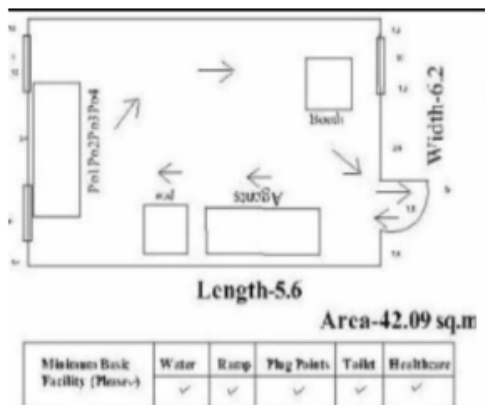

Google Map View

Polling Station Building Front View

Polling Station Front View

Cad View

Key MAP View

1 பெயர் : மரகதம் கணவர் பெயர் : செல்லத்துரை வீட்டு எண் : 1 வயது : 55 பாலினம் : பெண் Photo is available	AWJ0757369	2 பெயர் : கோபாலகிருஷ்ணன் தந்தை பெயர் : வேலுசாமி வீட்டு எண் : 1 வயது : 41 பாலினம் : ஆண் Photo is available	GTJ3895745	3 பெயர் : ஜெகதீஸ்வரி கணவர் பெயர் : திருநாவுக்கரசு வீட்டு எண் : 1 வயது : 36 பாலினம் : பெண் Photo is available	AWJ0632497
4 பெயர் : விஸ்வநாத் தந்தை பெயர் : வேலுச்சாமி வீட்டு எண் : 1-19 வயது : 32 பாலினம் : ஆண் Photo is available	AWJ0823914	5 பெயர் : செல்வராஜ் தந்தை பெயர் : அம்மாசை வீட்டு எண் : 2 வயது : 56 பாலினம் : ஆண் Photo is available	AWJ1308428	6 பெயர் : லோகநாதன் தந்தை பெயர் : கந்தசாமி வீட்டு எண் : 2-72 வயது : 33 பாலினம் : ஆண் Photo is available	AWJ0632059
7 பெயர் : லட்சுமி கணவர் பெயர் : பழனிசாமி வீட்டு எண் : 3 வயது : 71 பாலினம் : பெண் Photo is available	GTJ3895752	8 பெயர் : மனோகரன் தந்தை பெயர் : பொன்னுசாமி வீட்டு எண் : 3 வயது : 52 பாலினம் : ஆண் Photo is available	GTJ1375757	9 பெயர் : முருகேசன் தந்தை பெயர் : பொன்னுசாமி வீட்டு எண் : 3 வயது : 47 பாலினம் : ஆண் Photo is available	GTJ2902518
10 பெயர் : விஜயா கணவர் பெயர் : மனோகரன் வீட்டு எண் : 3 வயது : 43 பாலினம் : பெண் Photo is available	GTJ2901692	11 பெயர் : பொன்னுசாமி தந்தை பெயர் : அம்மாசை வீட்டு எண் : 4 வயது : 63 பாலினம் : ஆண் Photo is available	AWJ1308444	12 பெயர் : முத்தாள் கணவர் பெயர் : பொன்னுசாமி வீட்டு எண் : 4 வயது : 61 பாலினம் : பெண் Photo is available	AWJ1308451
13 பெயர் : ஆனந்தன் தந்தை பெயர் : வீராச்சாமி வீட்டு எண் : 5 வயது : 65 பாலினம் : ஆண் Photo is available	AWJ1308469	14 பெயர் : சுப்புலட்சுமி கணவர் பெயர் : ஆனந்தன் வீட்டு எண் : 5 வயது : 55 பாலினம் : பெண் Photo is available	AWJ1308477	15 பெயர் : மைலிழி தேவி கணவர் பெயர் : ஜெயராமப்பிரசாத் வீட்டு எண் : 5-3 வயது : 37 பாலினம் : பெண் Photo is available	AWJ0714022
16 பெயர் : தேவராஜ் தந்தை பெயர் : அம்மாசை வீட்டு எண் : 5-31 வயது : 31 பாலினம் : ஆண் Photo is available	AWJ0543439	17 பெயர் : பவித்ரா தந்தை பெயர் : நாகராஜ் வீட்டு எண் : 5/33-1 வயது : 20 பாலினம் : பெண் Photo is available	AWJ2201317	18 பெயர் : சுமதி கணவர் பெயர் : யுவராஜ் வீட்டு எண் : 5-48 வயது : 44 பாலினம் : பெண் Photo is available	AWJ0543520
19 பெயர் : ஆறுச்சாமி தந்தை பெயர் : ரஜினி ராமன் வீட்டு எண் : 5-69 வயது : 39 பாலினம் : ஆண் Photo is available	AWJ0543413	20 பெயர் : பெரியநாயகி தந்தை பெயர் : சேகர் வீட்டு எண் : 5-75 வயது : 31 பாலினம் : பெண் Photo is available	AWJ0543454	21 பெயர் : மூசு தரணிஷ் தந்தை பெயர் : மூர்த்தி வீட்டு எண் : 6/9 வயது : 19 பாலினம் : ஆண் Photo is available	AWJ2328367
22 பெயர் : அங்கம்மாள் கணவர் பெயர் : பழனிசாமிகவுண்டர் வீட்டு எண் : 6/90 வயது : 80 பாலினம் : பெண் Photo is available	AWJ2184919	23 பெயர் : கோபிகா தந்தை பெயர் : திருமூர்த்தி வீட்டு எண் : 6/90 வயது : 22 பாலினம் : பெண் Photo is available	AWJ2184893	24 பெயர் : பாப்பாத்தி கணவர் பெயர் : வீராச்சாமி வீட்டு எண் : 7 வயது : 65 பாலினம் : பெண் Photo is available	AWJ1308485
25 பெயர் : ராமசாமி தந்தை பெயர் : வீராச்சாமி வீட்டு எண் : 7 வயது : 54 பாலினம் : ஆண் Photo is available	GTJ1375724	26 பெயர் : கருப்பாள் கணவர் பெயர் : பழனி வீட்டு எண் : 7-53 வயது : 78 பாலினம் : பெண் Photo is available	AWJ0359471	27 பெயர் : விசாலாட்சி கணவர் பெயர் : சுப்பிரமணி வீட்டு எண் : 8 வயது : 43 பாலினம் : பெண் Photo is available	GTJ2901700
28 பெயர் : ராஜபாண்டி பூ தந்தை பெயர் : பூபதி வீட்டு எண் : 8/11 நல்லபாழி வயது : 31 பாலினம் : ஆண் Photo is available	AWJ2325413	29 பெயர் : லோகநாதன் தந்தை பெயர் : ராமன் வீட்டு எண் : 8-58 வயது : 31 பாலினம் : ஆண் Photo is available	AWJ0543421	30 பெயர் : ரேவதி கணவர் பெயர் : கதிர்வேல் வீட்டு எண் : 8/101 வயது : 41 பாலினம் : பெண் Photo is available	FZC3057304