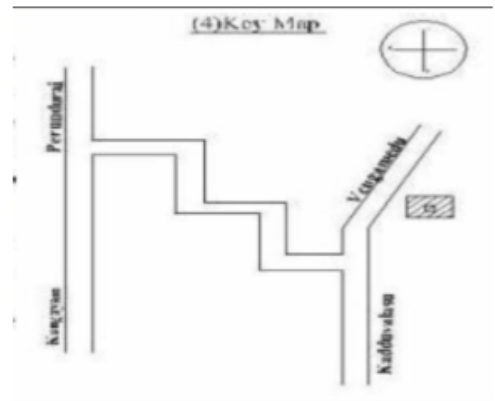

3. வாக்குச் சாவடியின் விவரங்கள்

வாக்குச் சாவடியின் எண் மற்றும் பெயர் : 66 - ஊராட்சி ஒன்றிய துவக்கப்பள்ளி பசுவபட்டி 638051, மேற்கு பார்த்த தாரசு கட்டிடம் வடக்கு பகுதி வாக்குச் சாவடியின் முகவரி : ஊராட்சி ஒன்றிய துவக்கப்பள்ளி பசுவபட்டி 638051, மேற்கு பார்த்த தாரசு கட்டிடம் வடக்கு பகுதி	வாக்குச் சாவடியின் வகைப்பாடு (ஆண்/பெண்/பொது)	பொது
	துணை வாக்குச் சாவடிகளின் எண்ணிக்கை :	0

4. வாக்காளர்களின் எண்ணிக்கை

தொடங்கும் வரிசை எண்	முடியும் வரிசை எண்.	நிகர வாக்காளர்களின் எண்ணிக்கை			
		ஆண்	பெண்	மூன்றாம் பாலினம்	மொத்தம்
1	634	300	332	0	632

கையொப்பம்

Nazri Naksha

Google Map View

Polling Station Building Front View

Polling Station Front View

Cad View

Key MAP View

சட்டமன்றத் தொகுதியின் எண் மற்றும் பெயர் : 102-காங்கேயம்
பிரிவு எண் மற்றும் பெயர் 1-பசுவட்டி (வ.கி) மற்றும் (ஊ) வார்டு 3, பசுவட்டி

பாகம் எண் : 66